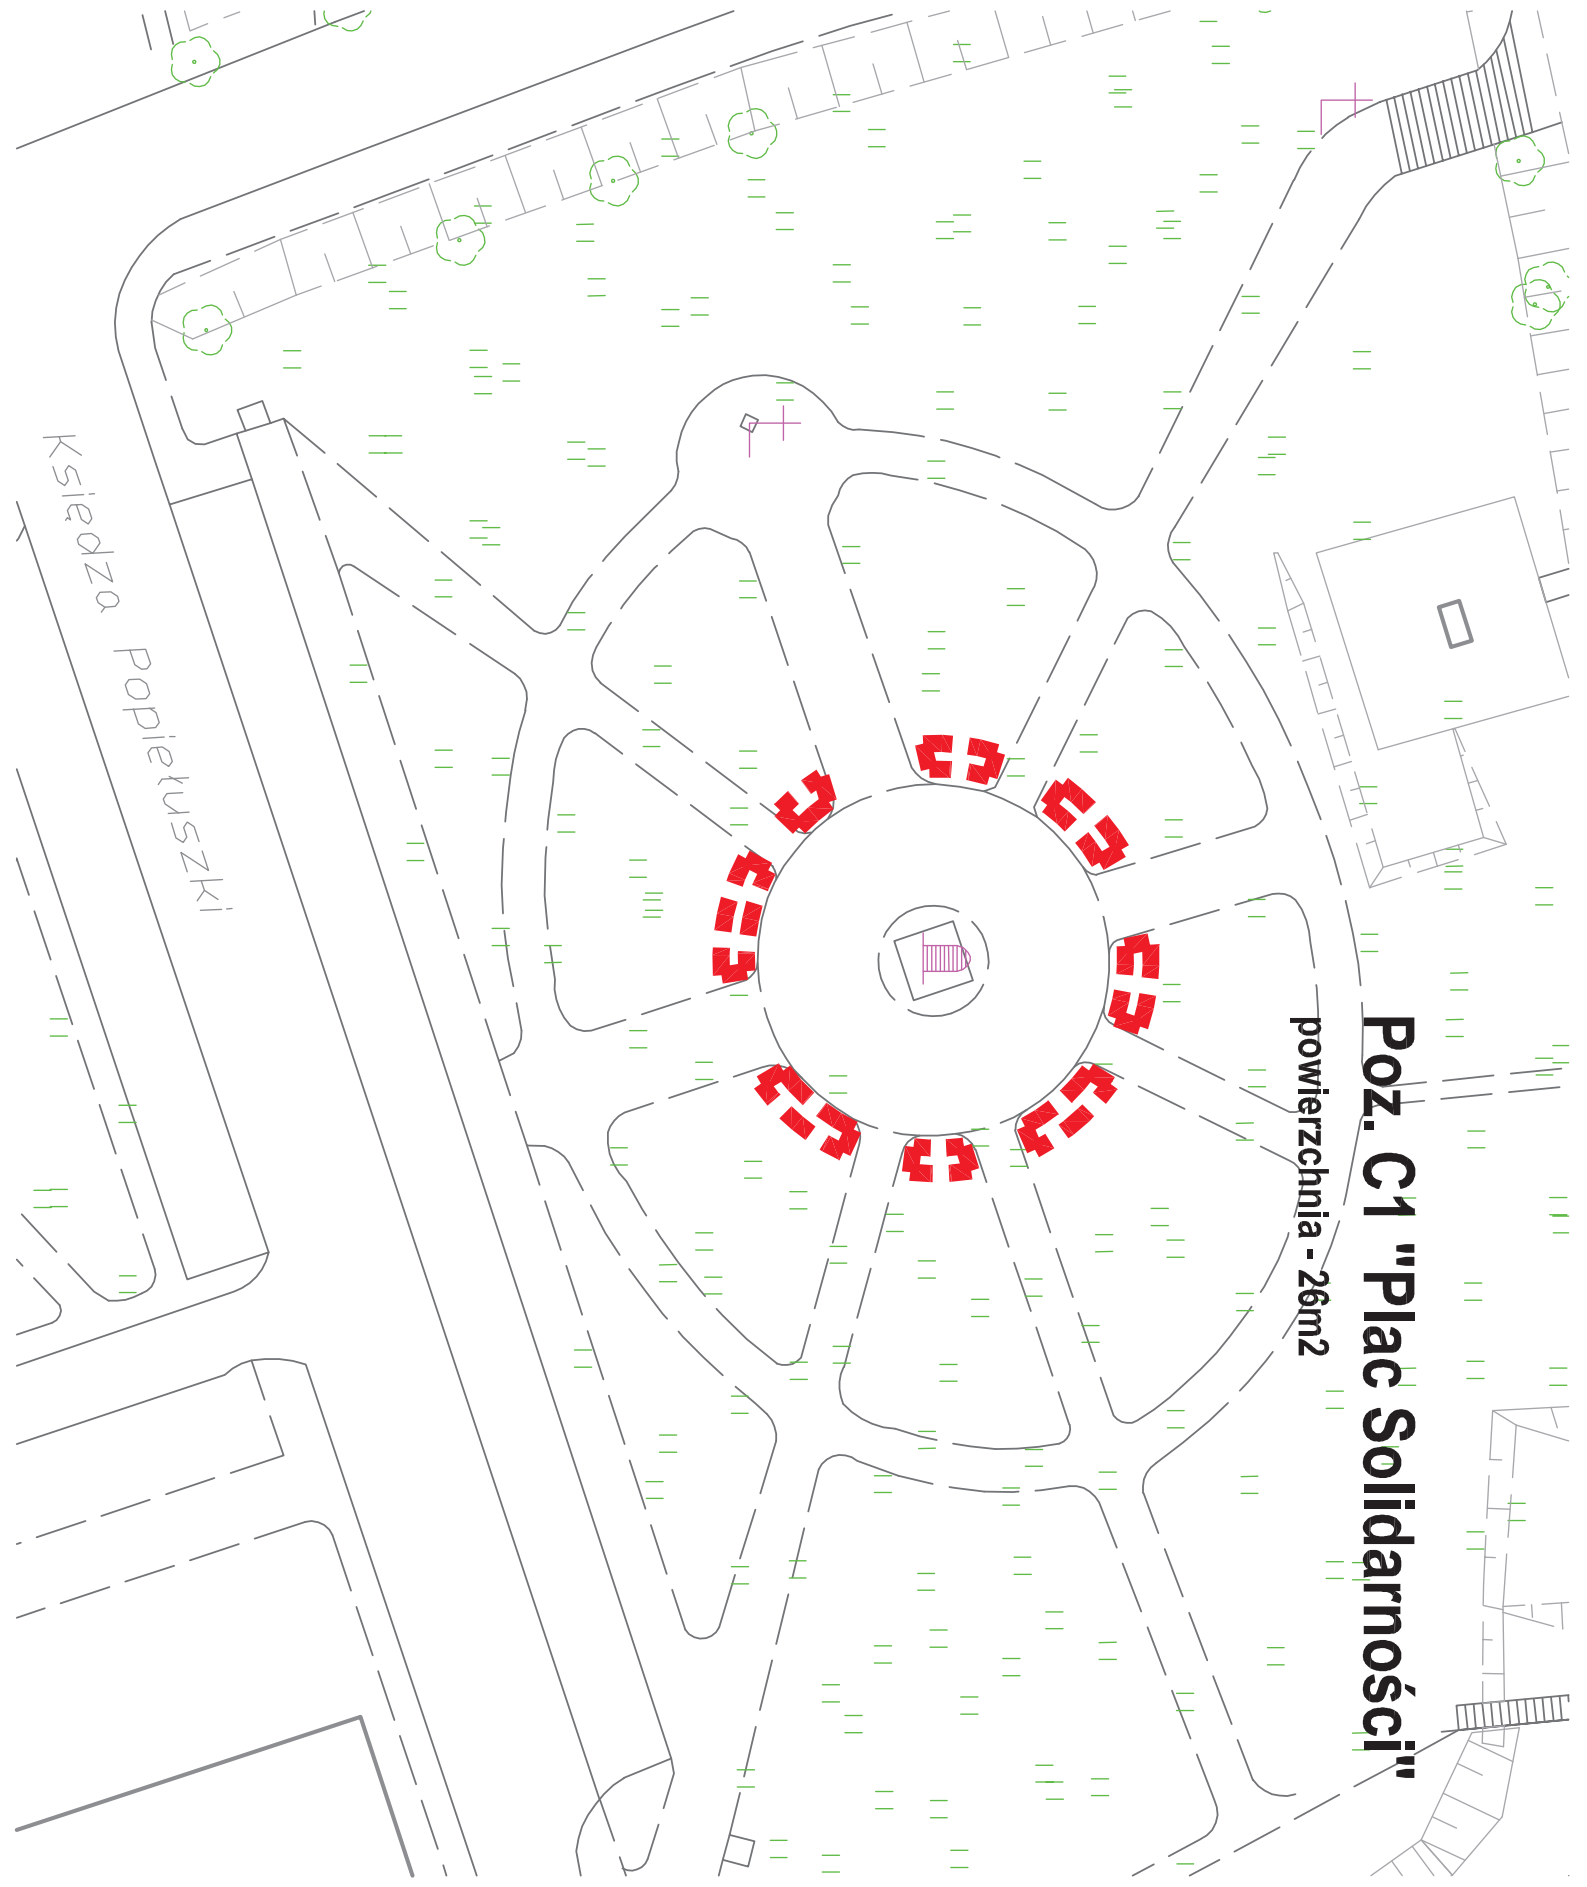

ZAWIERZBIE

**Poz. A1 "Rynek"**  
powierzchnia - 139,3m<sup>2</sup>

**Peż. A2 "Plac Kazimierza"**  
**obok pomnika + donica**  
powierzchnia - 37,6m<sup>2</sup>

RZESZOWSKA

**POZ. A3 "Rzeszowska wnąki"**  
powierzchnia - 59m<sup>2</sup>

# Poz. B3 "Zeromskiego"

powierzchnia - 69m<sup>2</sup>

Zeromskiego

Księża Popietkuszki

**Poz. B4 "Plac Kazimierza"**  
**pomiedzy drzewami**

powierzchnia - 111m<sup>2</sup>

RZESZOWSKA

Kolejowa

Kolejowa

**Poz. B5 "Plac Lipieniów"**  
powierzchnia - 65m<sup>2</sup>

Ratuszowa

**Poz. B6 "Ratusz"**  
powierzchnia - 215m<sup>2</sup>

**Poz. B7 "Słoneczna - Szkolna"**  
powierzchnia - 50m<sup>2</sup>

# Poz. C1 "Plac Solidarności"

powierzchnia - 26m<sup>2</sup>