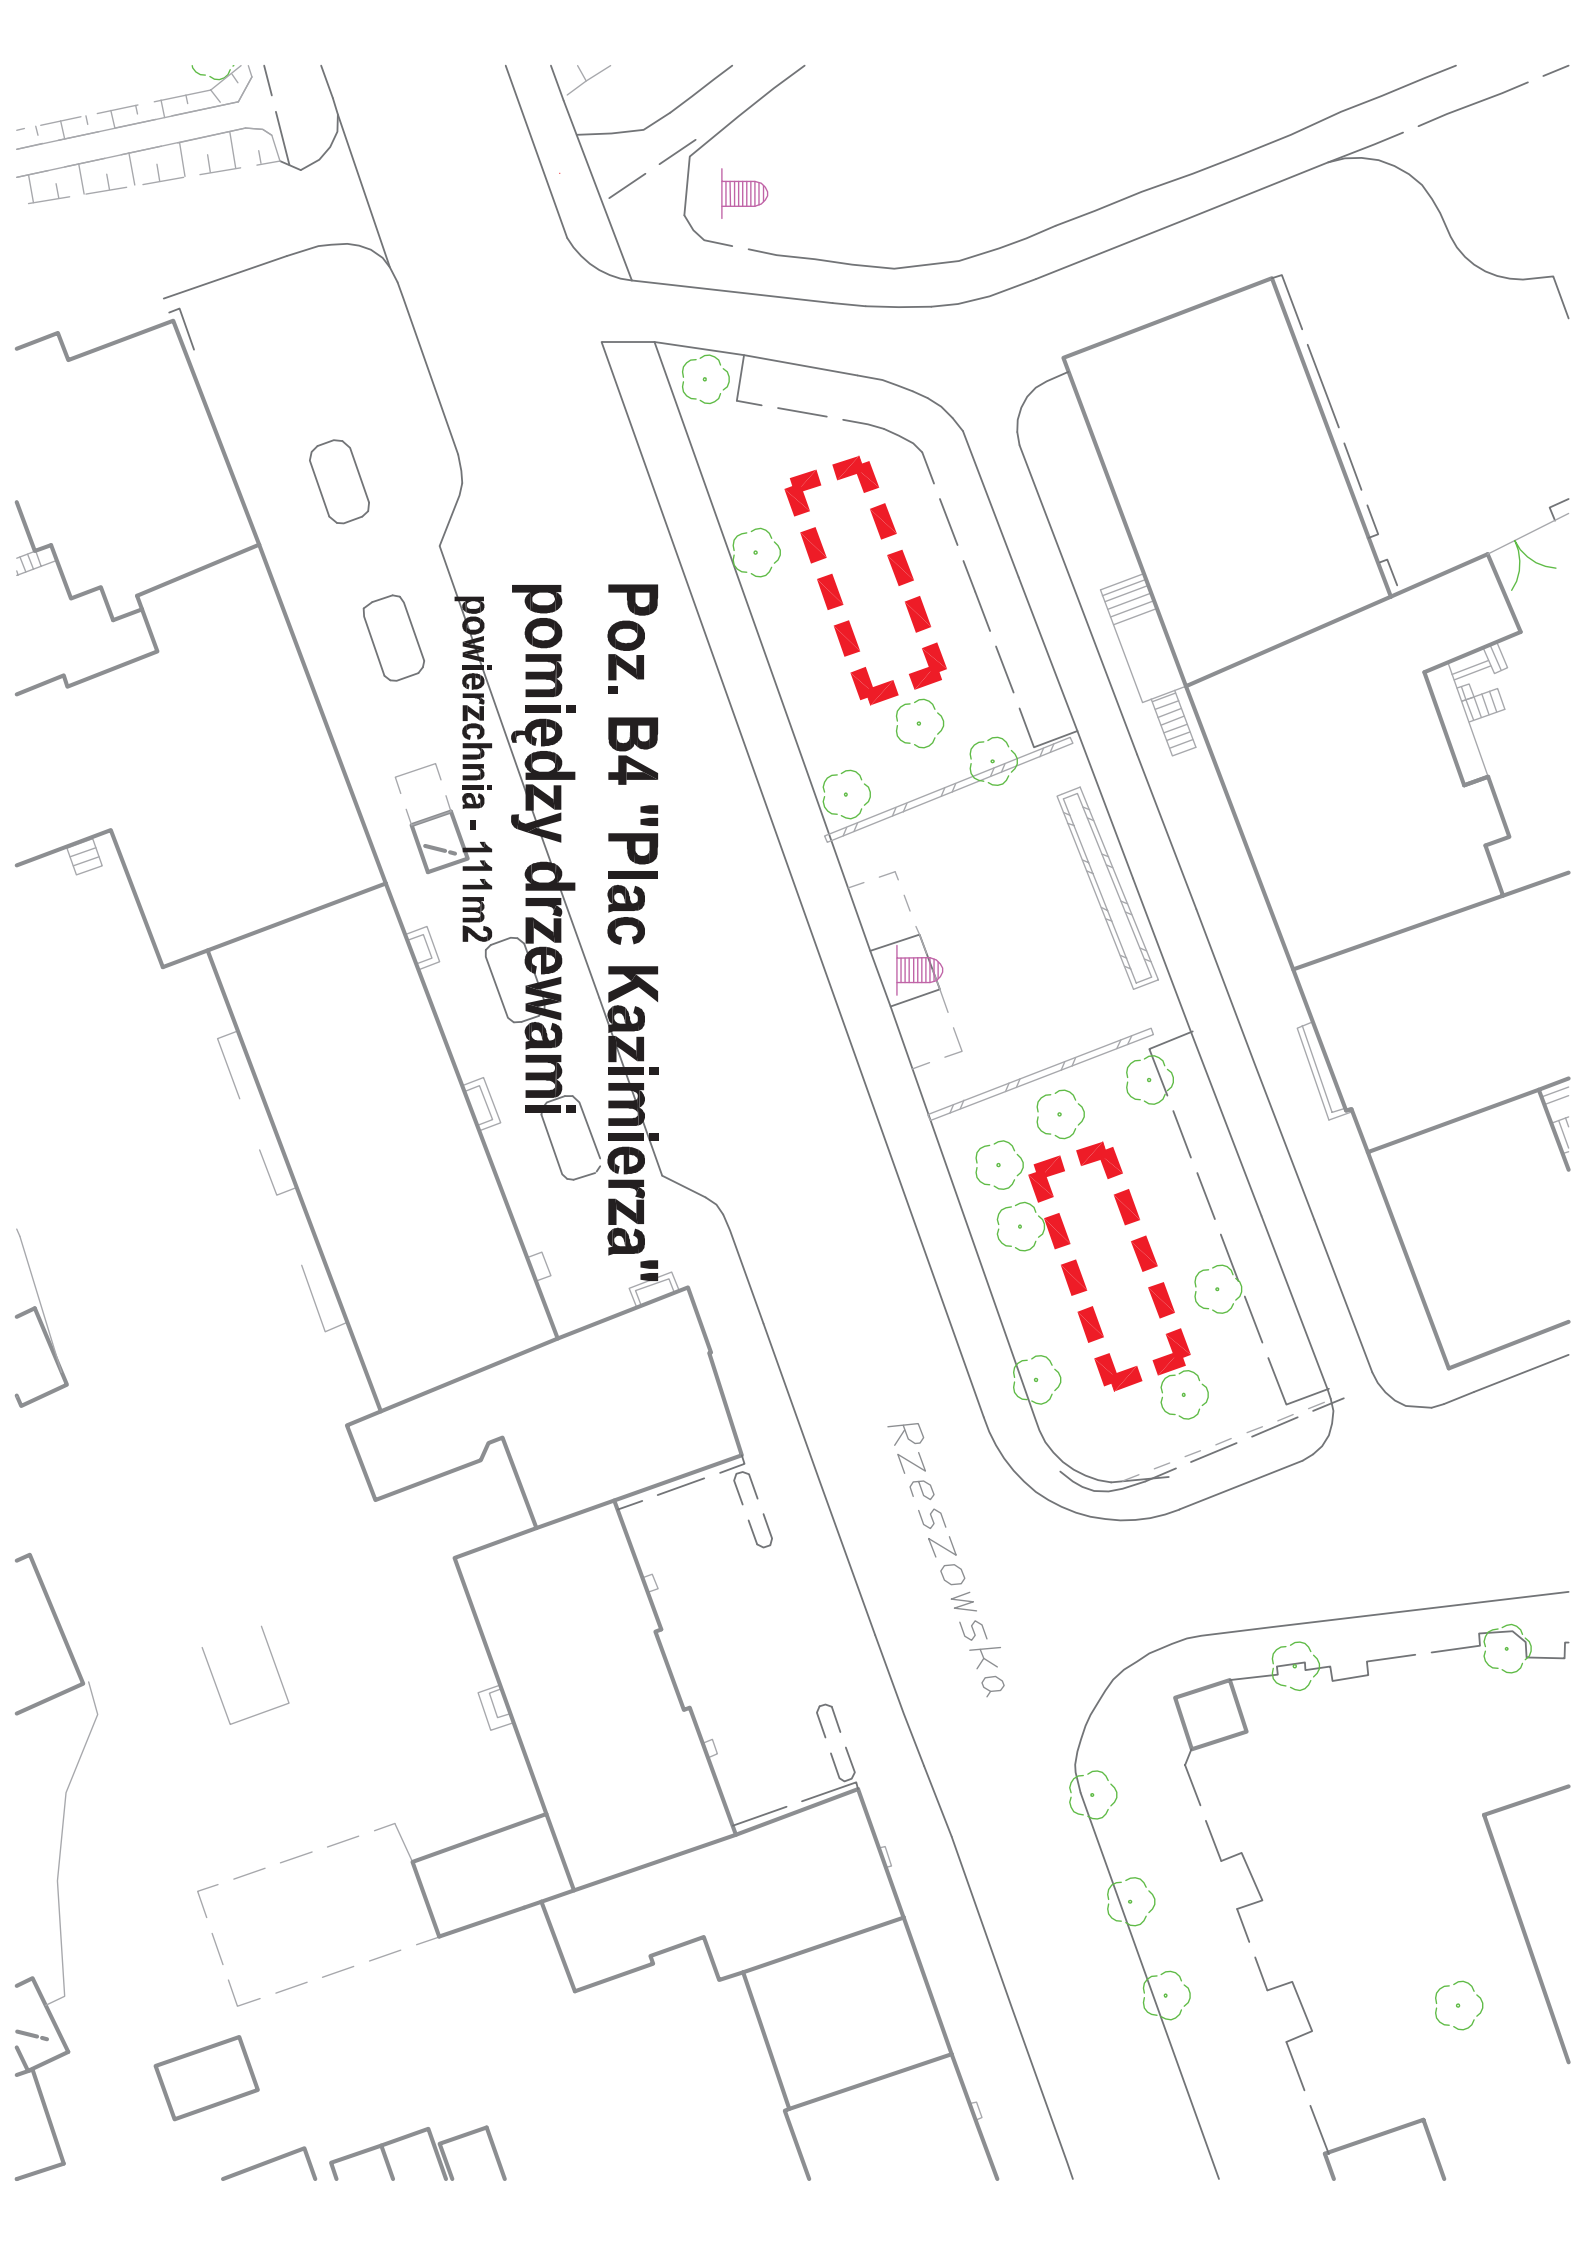

ZAWIERZBIE

**Poz. A1 "Rynek"**  
powierzchnia - 139,3m<sup>2</sup>

**Peż. A2 "Plac Kazimierza"**  
**obok pomnika + donica**  
powierzchnia - 37,6m<sup>2</sup>

RZESZOWSKA

**POZ. A3 "Rzeszowska wnąki"**  
powierzchnia - 59m<sup>2</sup>

# POZ. A5 "Plac Mikołajków"

powierzchnia - 90m<sup>2</sup>

# Poz. B1 "Rzeszowska przy sklepie MARKUS"

powierzchnia - 86m<sup>2</sup>

**Poz. B2 "Rzeszowska  
przy drukarni MAZUR"  
powierzchnia - 101m<sup>2</sup>**

# Poz. B3 "Zeromskiego"

powierzchnia - 69m<sup>2</sup>

Zeromskiego

Księża Popietkuszki

**Poz. B4 "Plac Kazimierza"**  
**pomiedzy drzewami**

powierzchnia - 111m<sup>2</sup>

RZESZOWSKA

Kolejowa