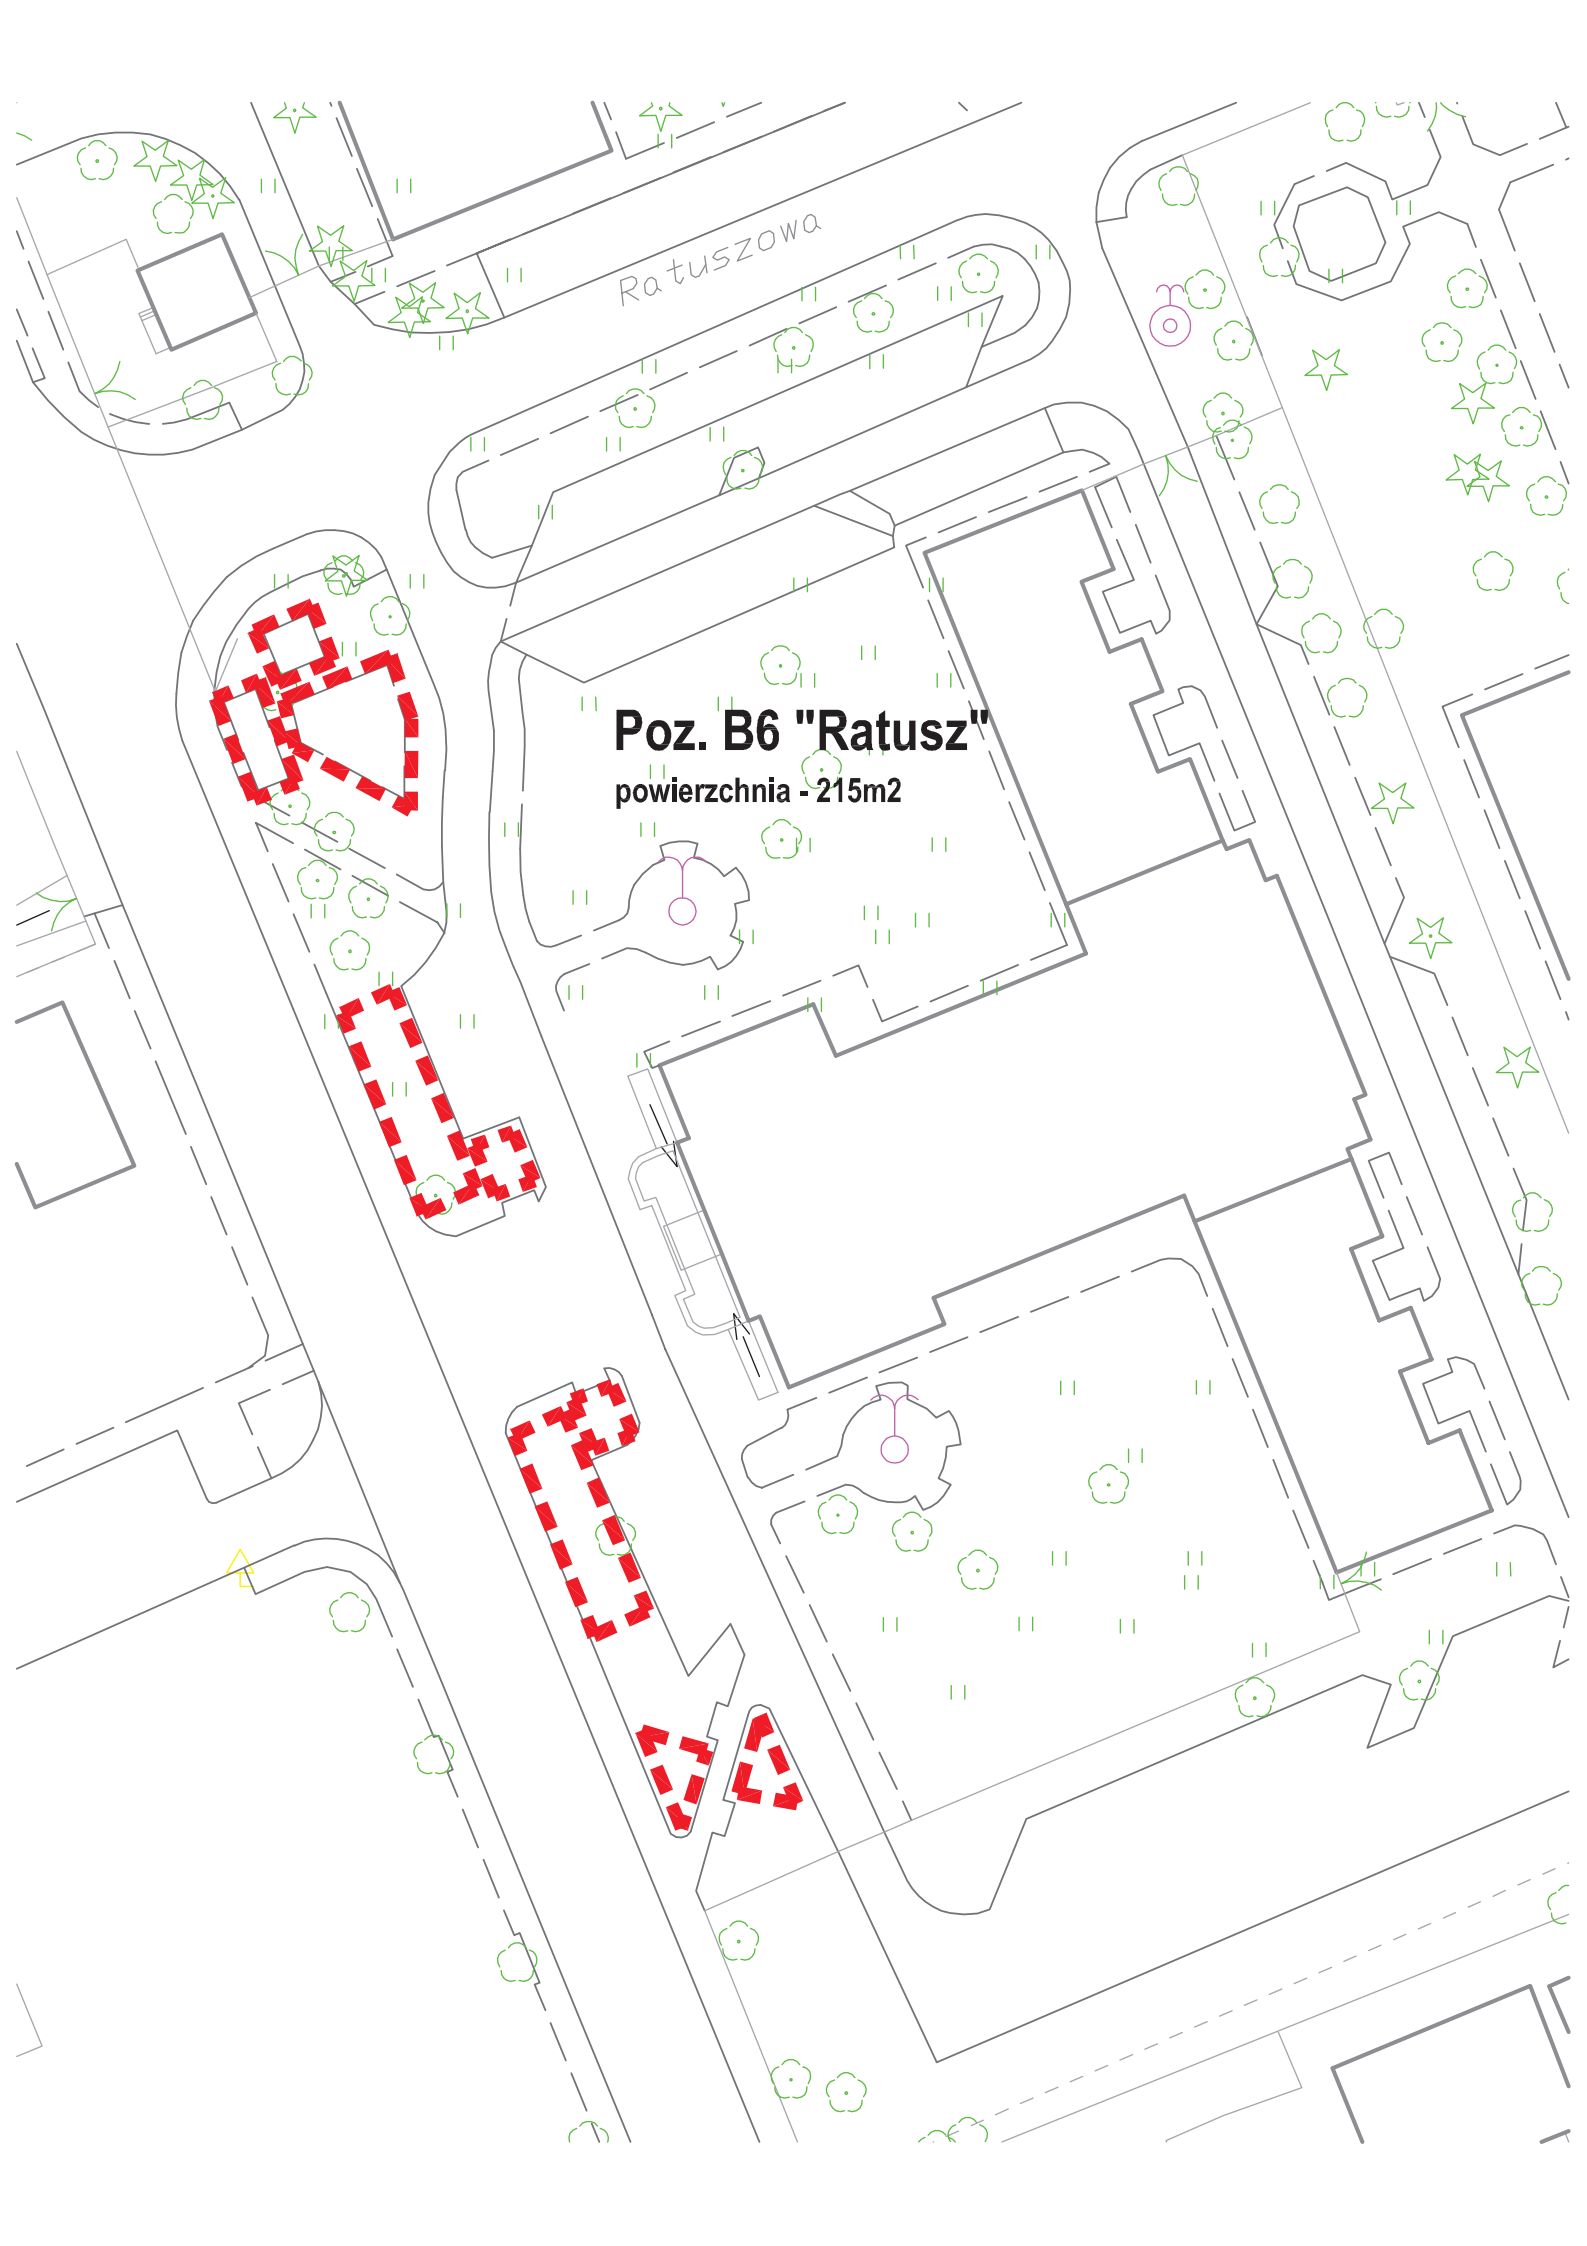

# Poz. B1 "Rzeszowska przy sklepie MARKUS"

powierzchnia - 86m<sup>2</sup>

**Poz. B2 "Rzeszowska  
przy drukarni MAZUR"  
powierzchnia - 101m<sup>2</sup>**

# Poz. B3 "Zeromskiego"

powierzchnia - 69m<sup>2</sup>

Zeromskiego

Księża Popietkuszki

**Poz. B4 "Plac Kazimierza"**  
**pomiedzy drzewami**

powierzchnia - 111m<sup>2</sup>

RZESZOWSKA

Kolejowa

Kolejowa

**Poz. B5 "Plac Lipieniów"**  
powierzchnia - 65m<sup>2</sup>

Ratuszowa

**Poz. B6 "Ratusz"**  
powierzchnia - 215m<sup>2</sup>

**Poz. B7 "Słoneczna - Szkolna"**  
powierzchnia - 50m<sup>2</sup>

# Poz. C1 "Plac Solidarności"

powierzchnia - 26m<sup>2</sup>