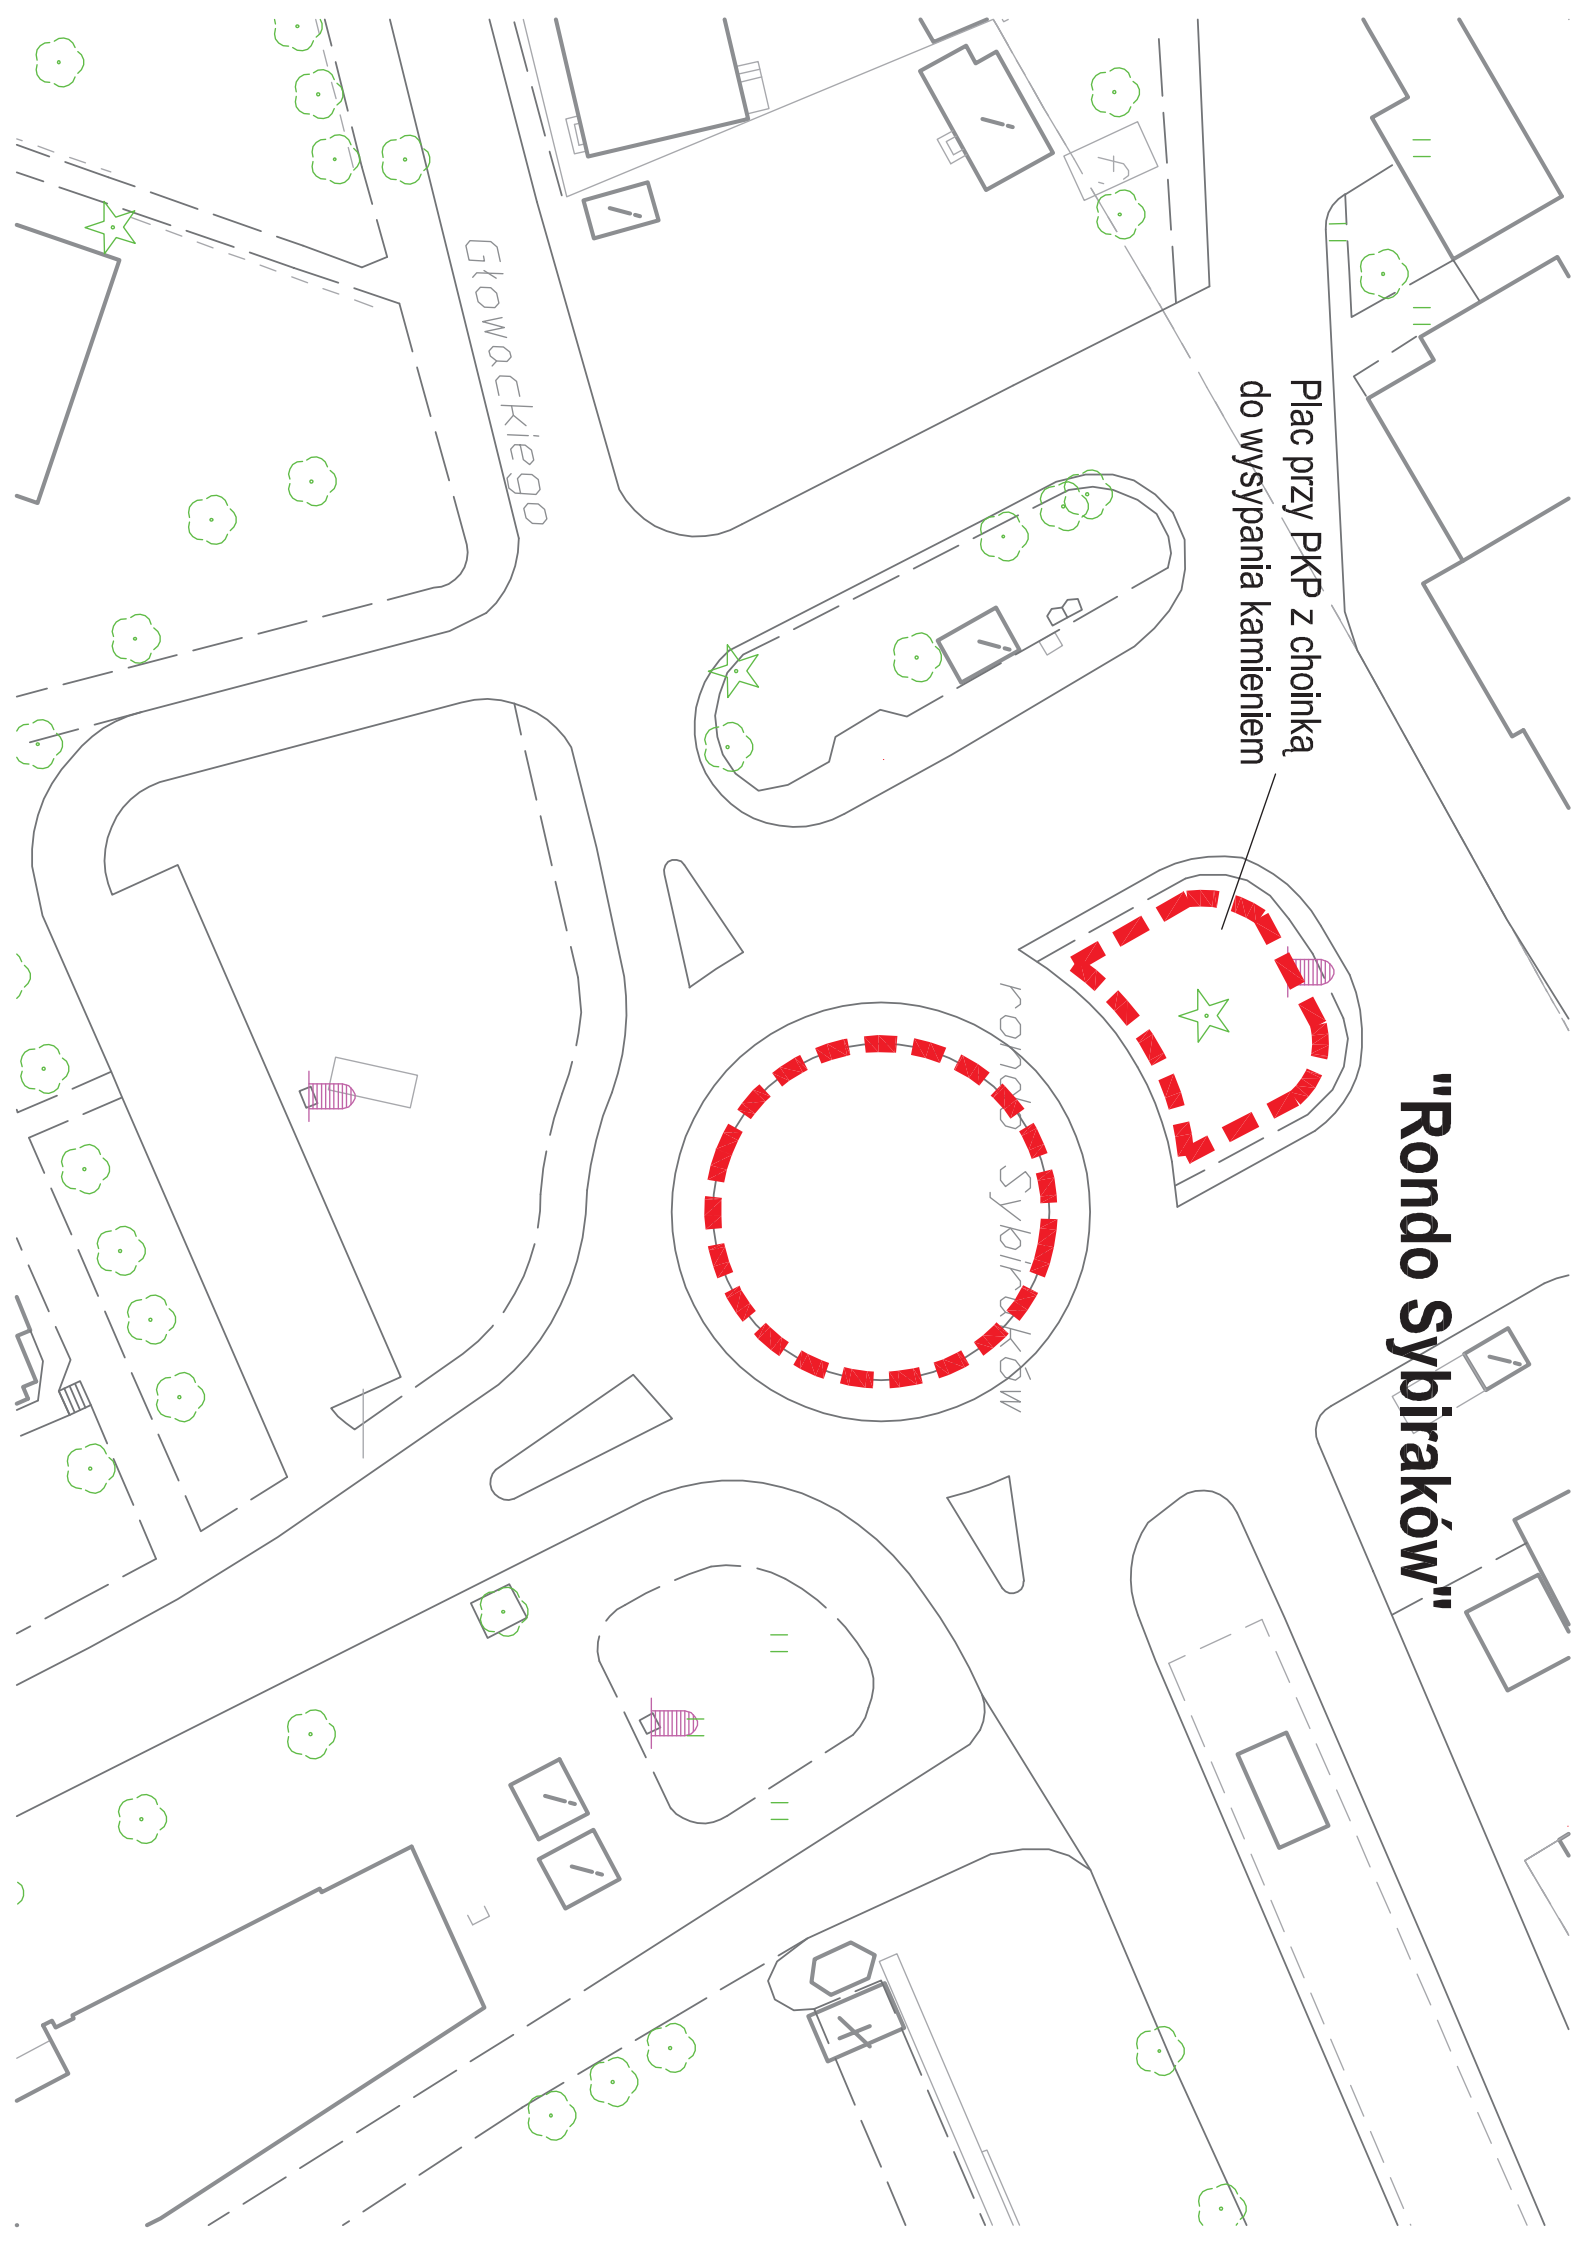

"Rondo Sybiraków"

Plac przy PKP z choinką
do wysypania kamieniem