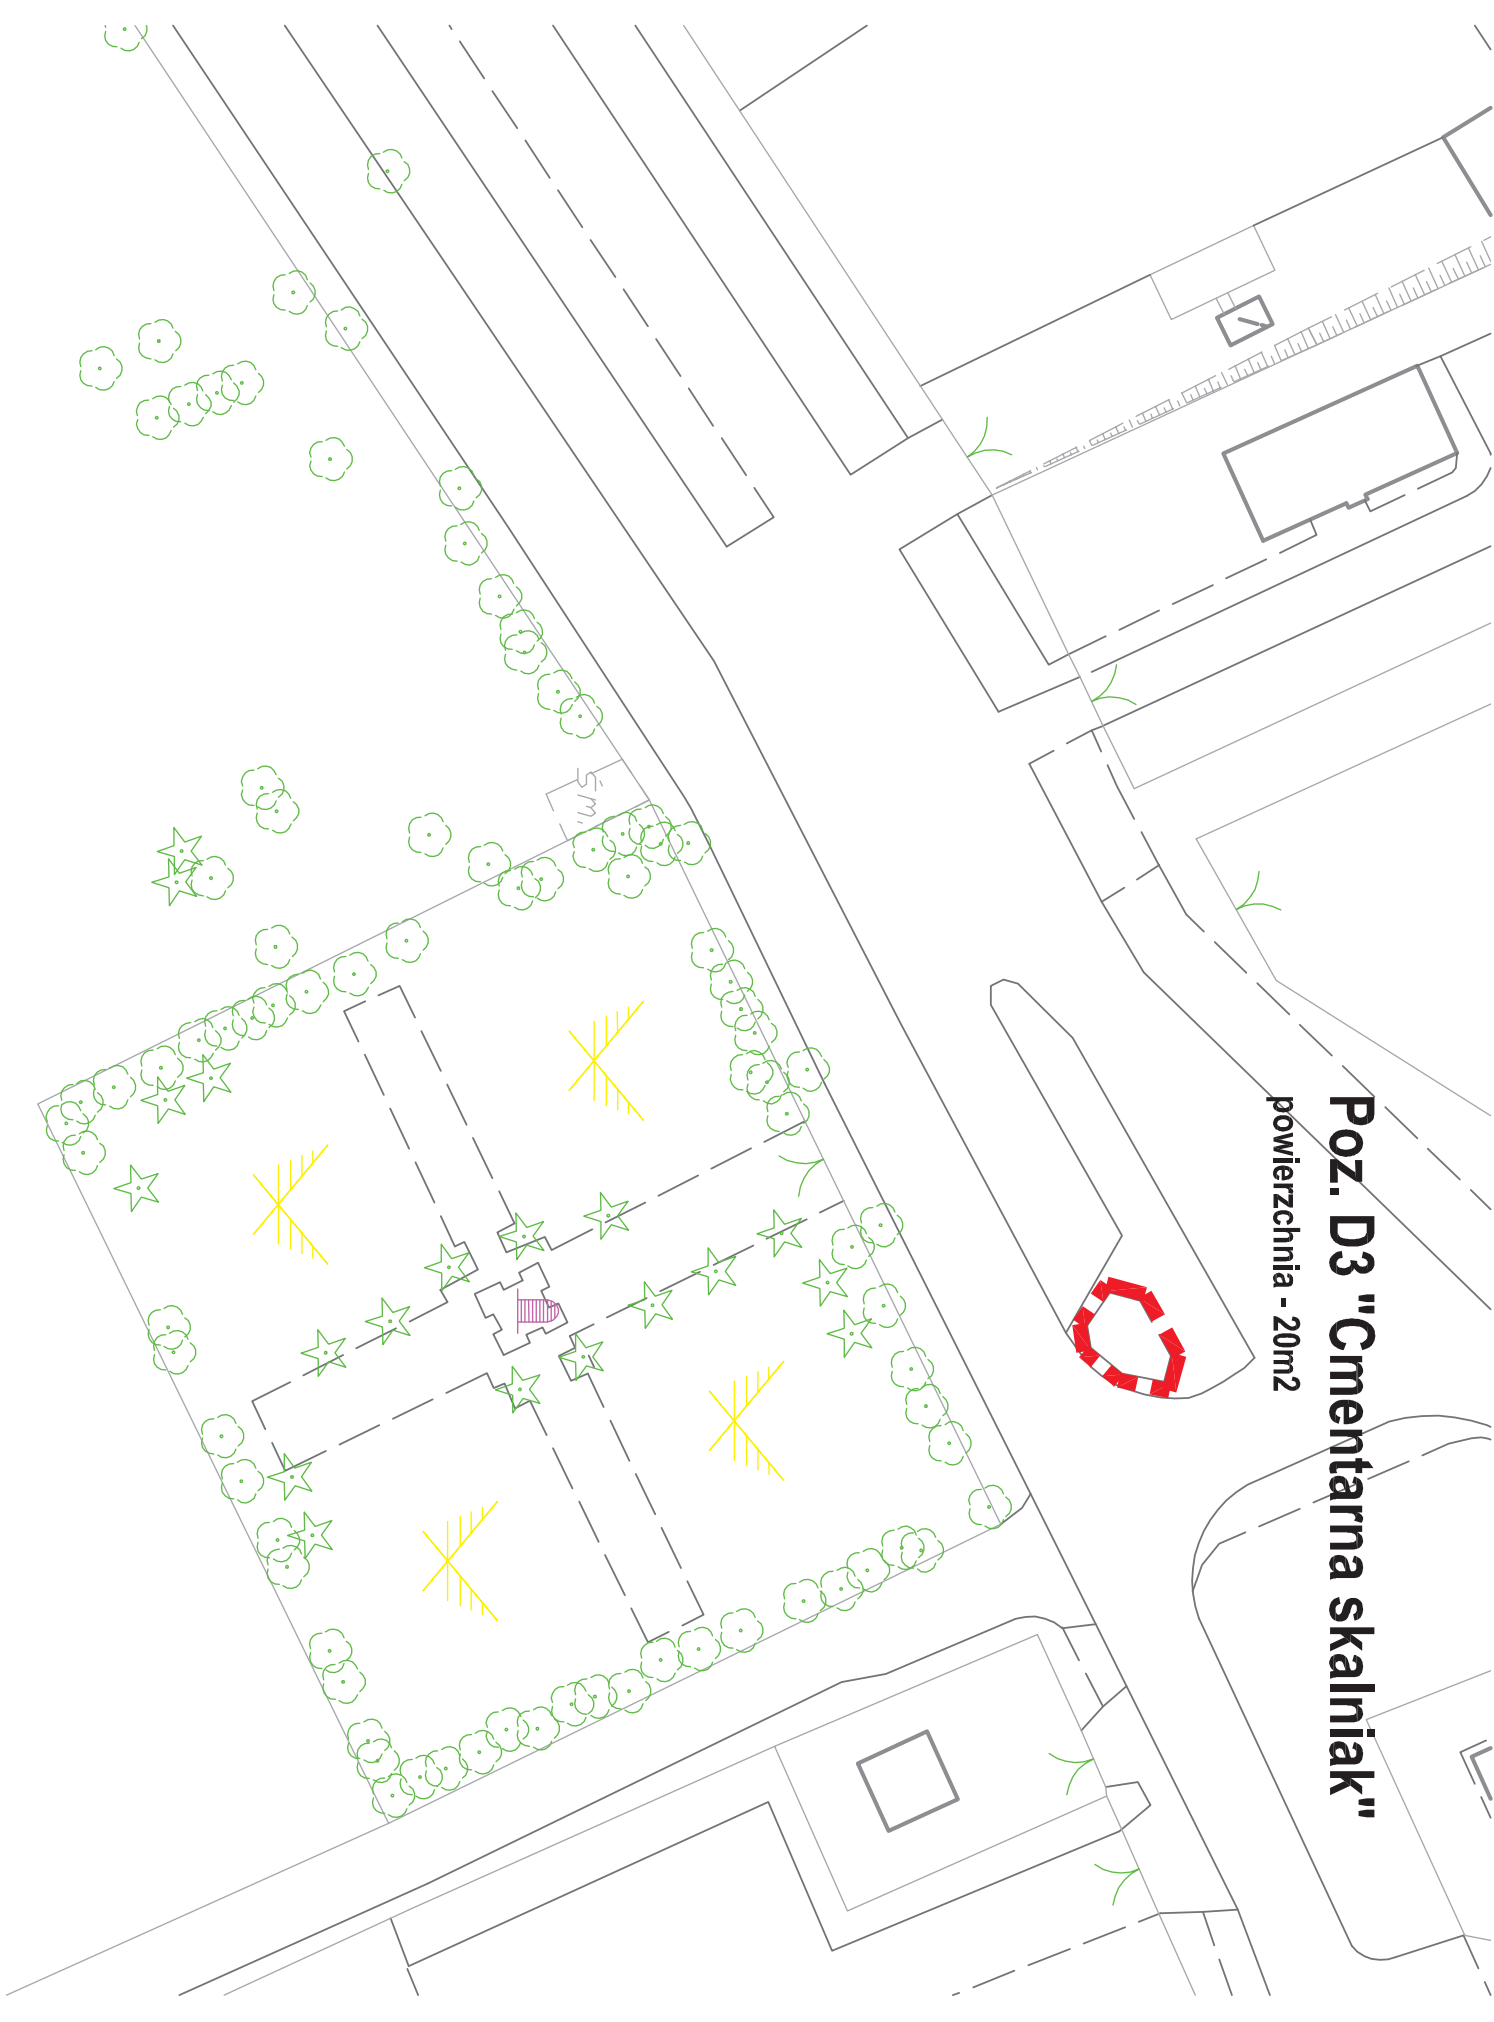

# Poz. D1 "Leśna - Skalniak"

powierzchnia - 37,5m<sup>2</sup>

**POZ. D2 "Parkowa - skalniaki"**  
powierzchnia - 56m<sup>2</sup>

**Poz. D3 "Cmentarna skalniak"**  
powierzchnia - 20m2