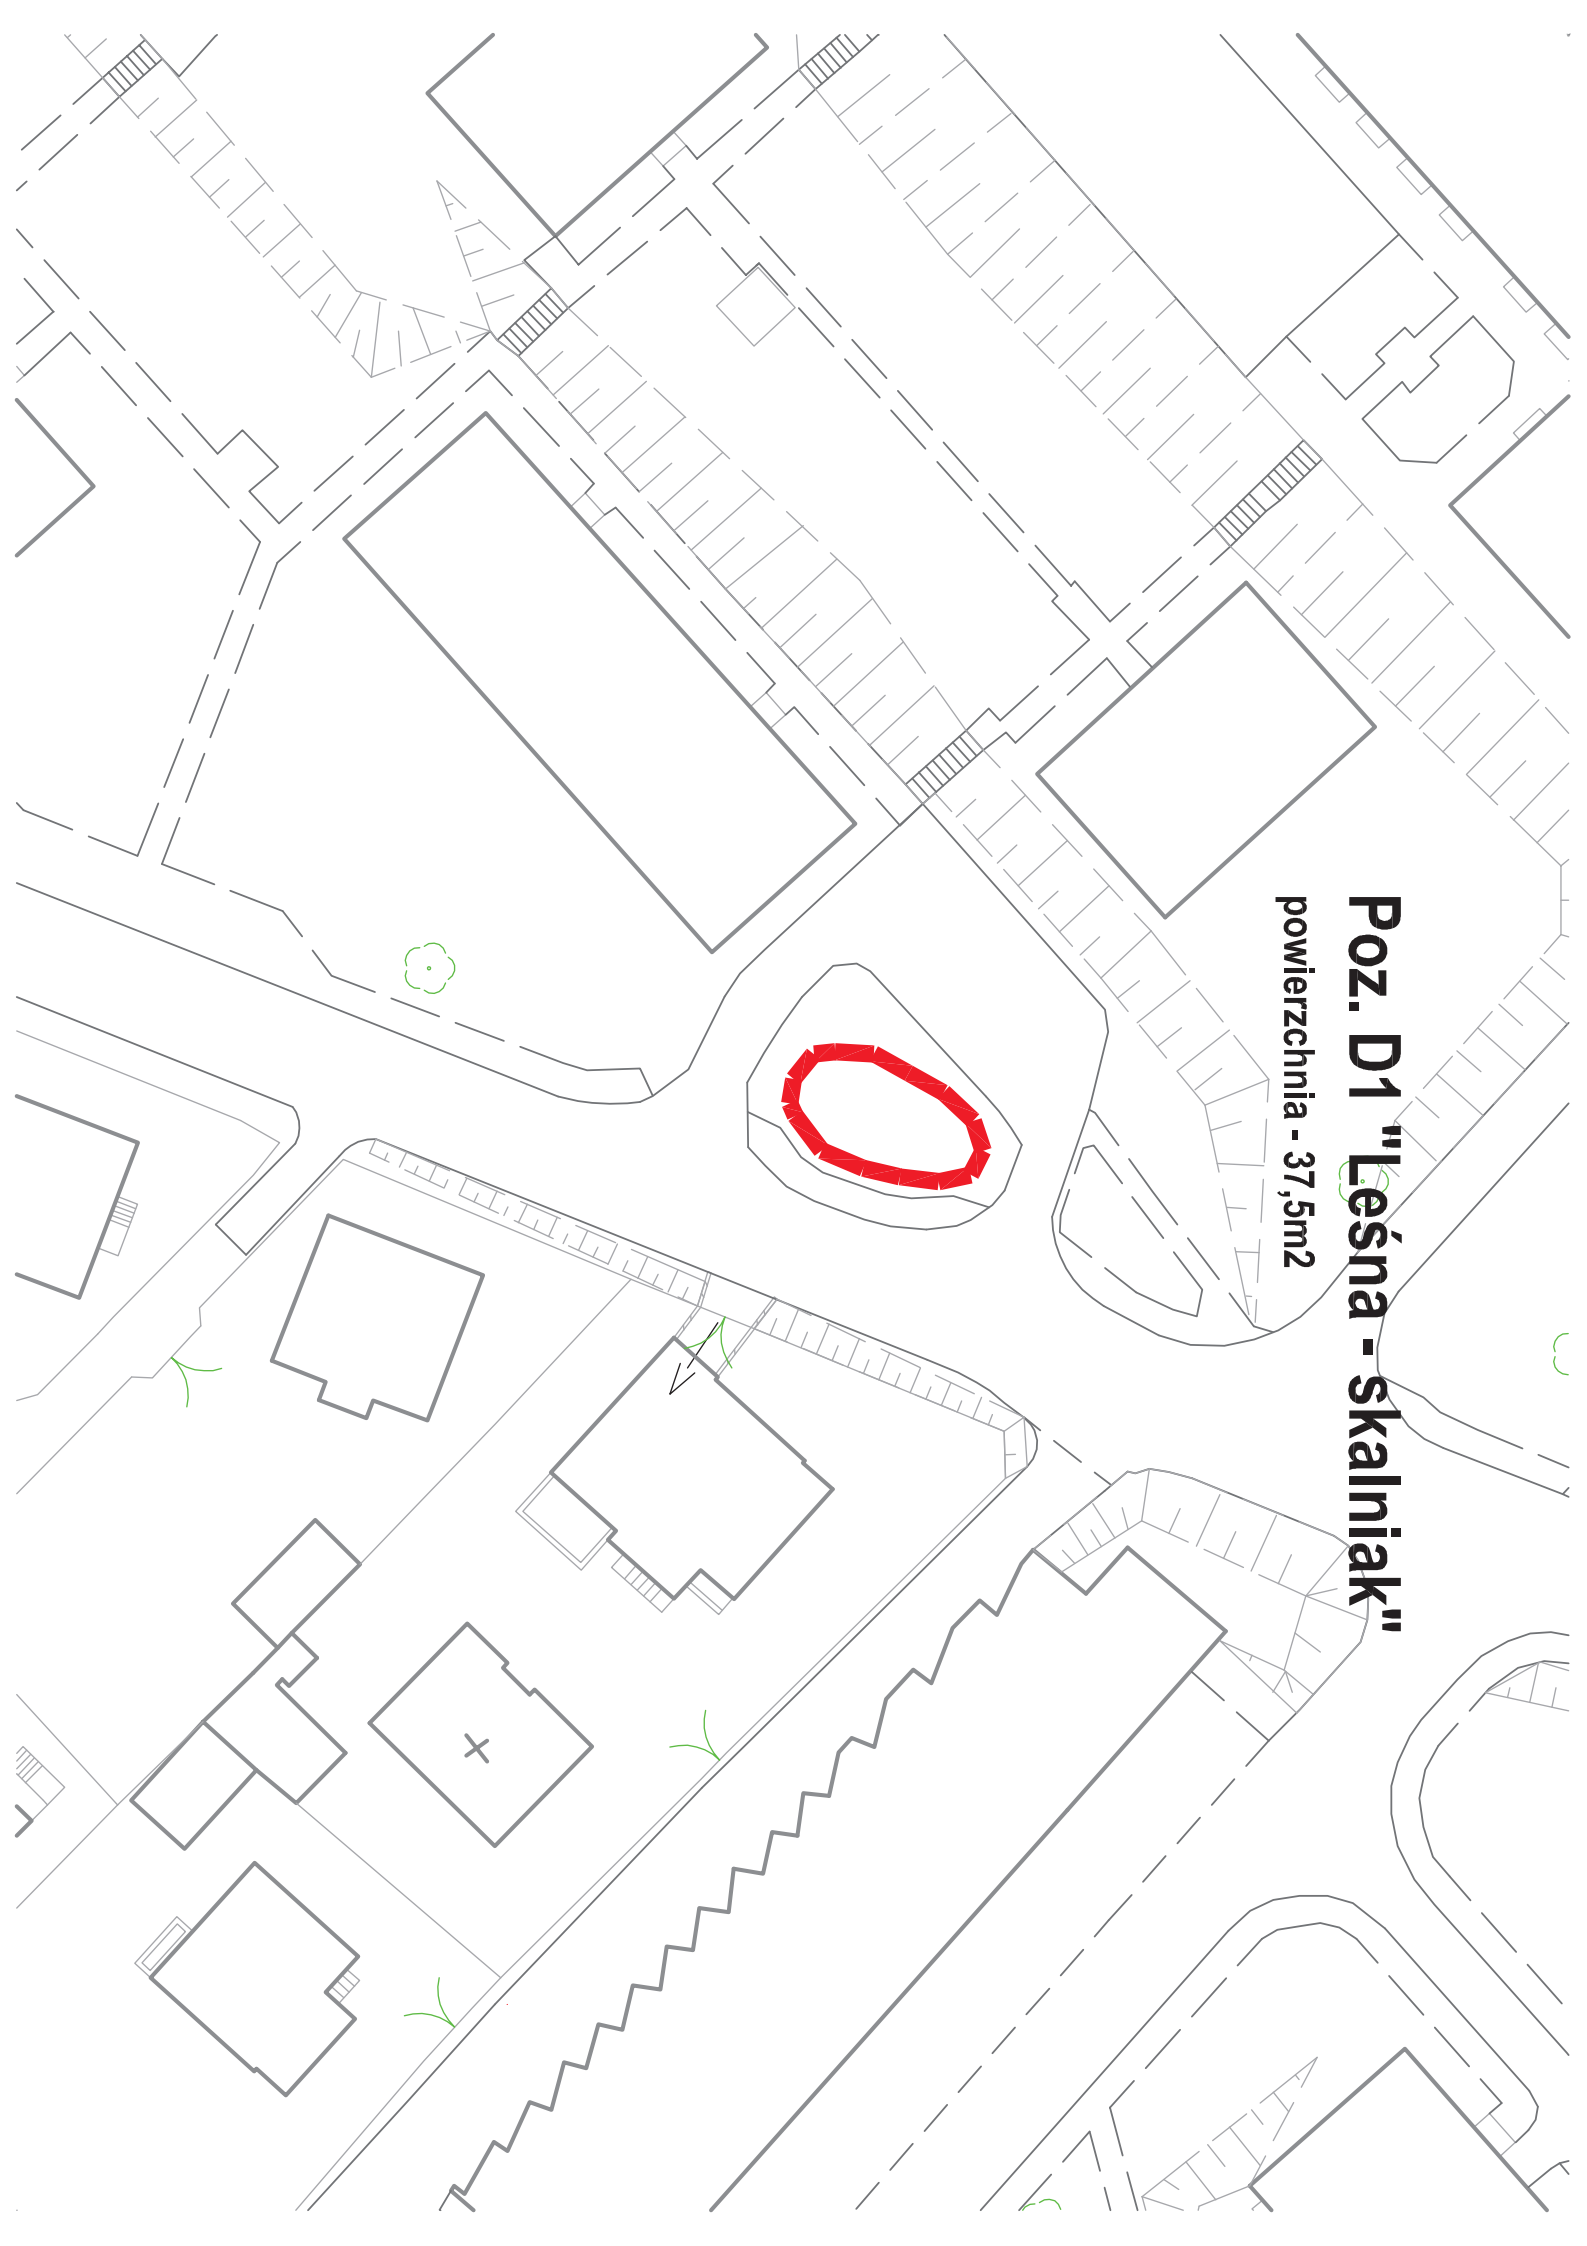

Poz. D1 "Leśna - Skalniak"

powierzchnia - 37,5m²