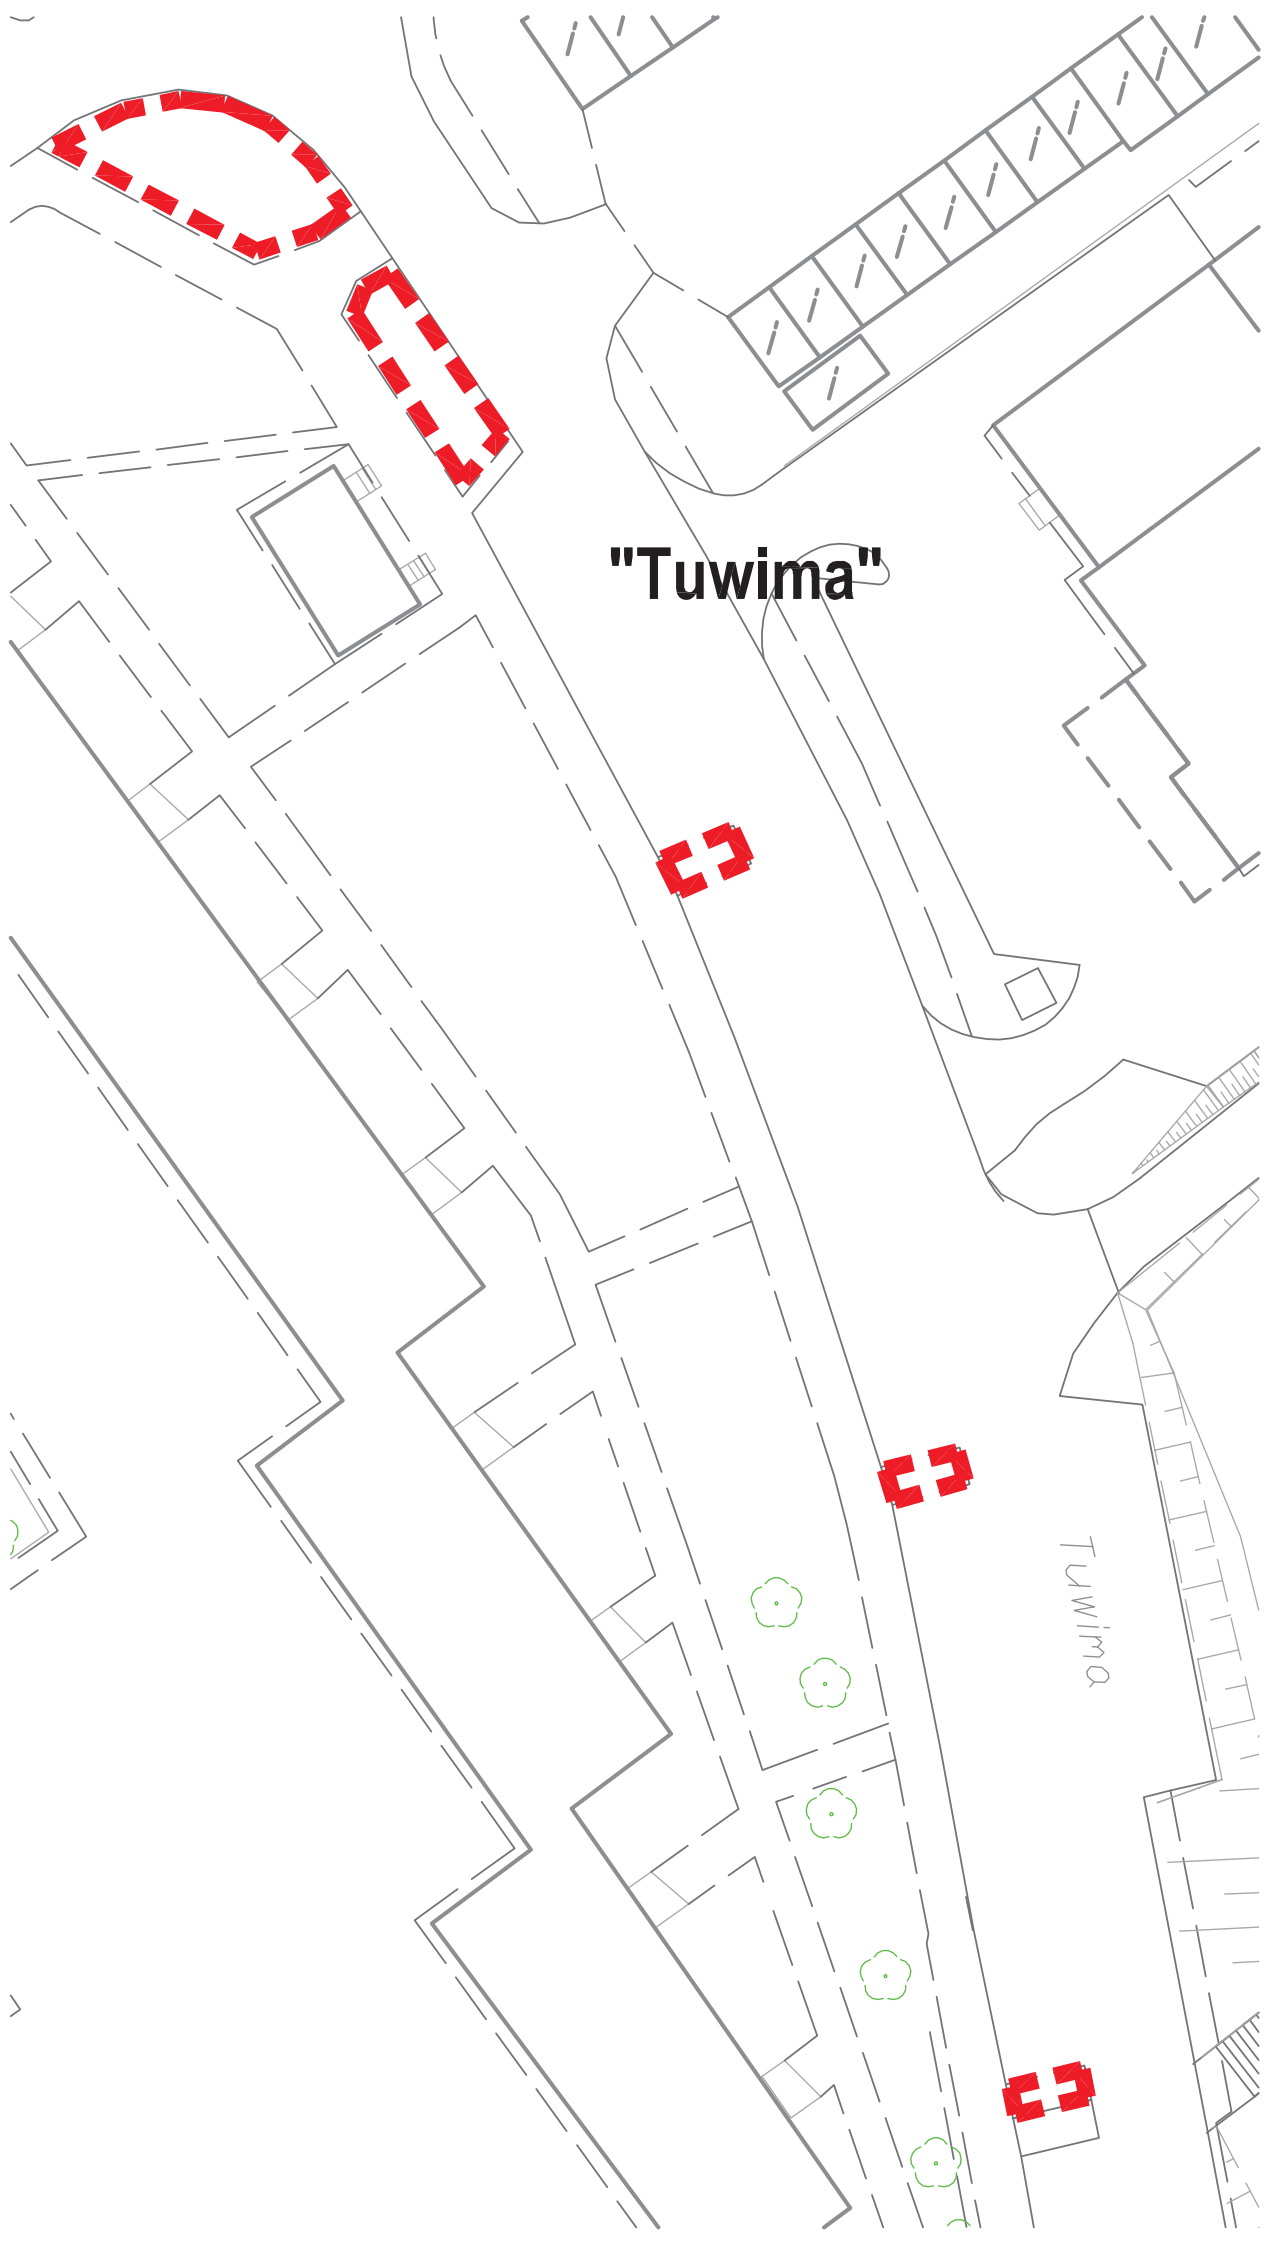

ZAWIERZBIE

**Poz. A1 "Rynek"**  
powierzchnia - 139,3m<sup>2</sup>

**Peż. A2 "Plac Kazimierza"**  
**obok pomnika + donica**  
powierzchnia - 37,6m<sup>2</sup>

RZESZOWSKA

**POZ. A3 "Rzeszowska wnąki"**  
powierzchnia - 59m<sup>2</sup>

# "Rondo Sybiraków"

Plac przy PKP z choinką  
do wysypania kamieniem

**"Rondo  
Nosala-Strażacka"**

Rondo m. Stanisława Żogała

Księdza Nosala

Księdza Nosala

**"Krakowska - skarpa"**

"Tuwima"