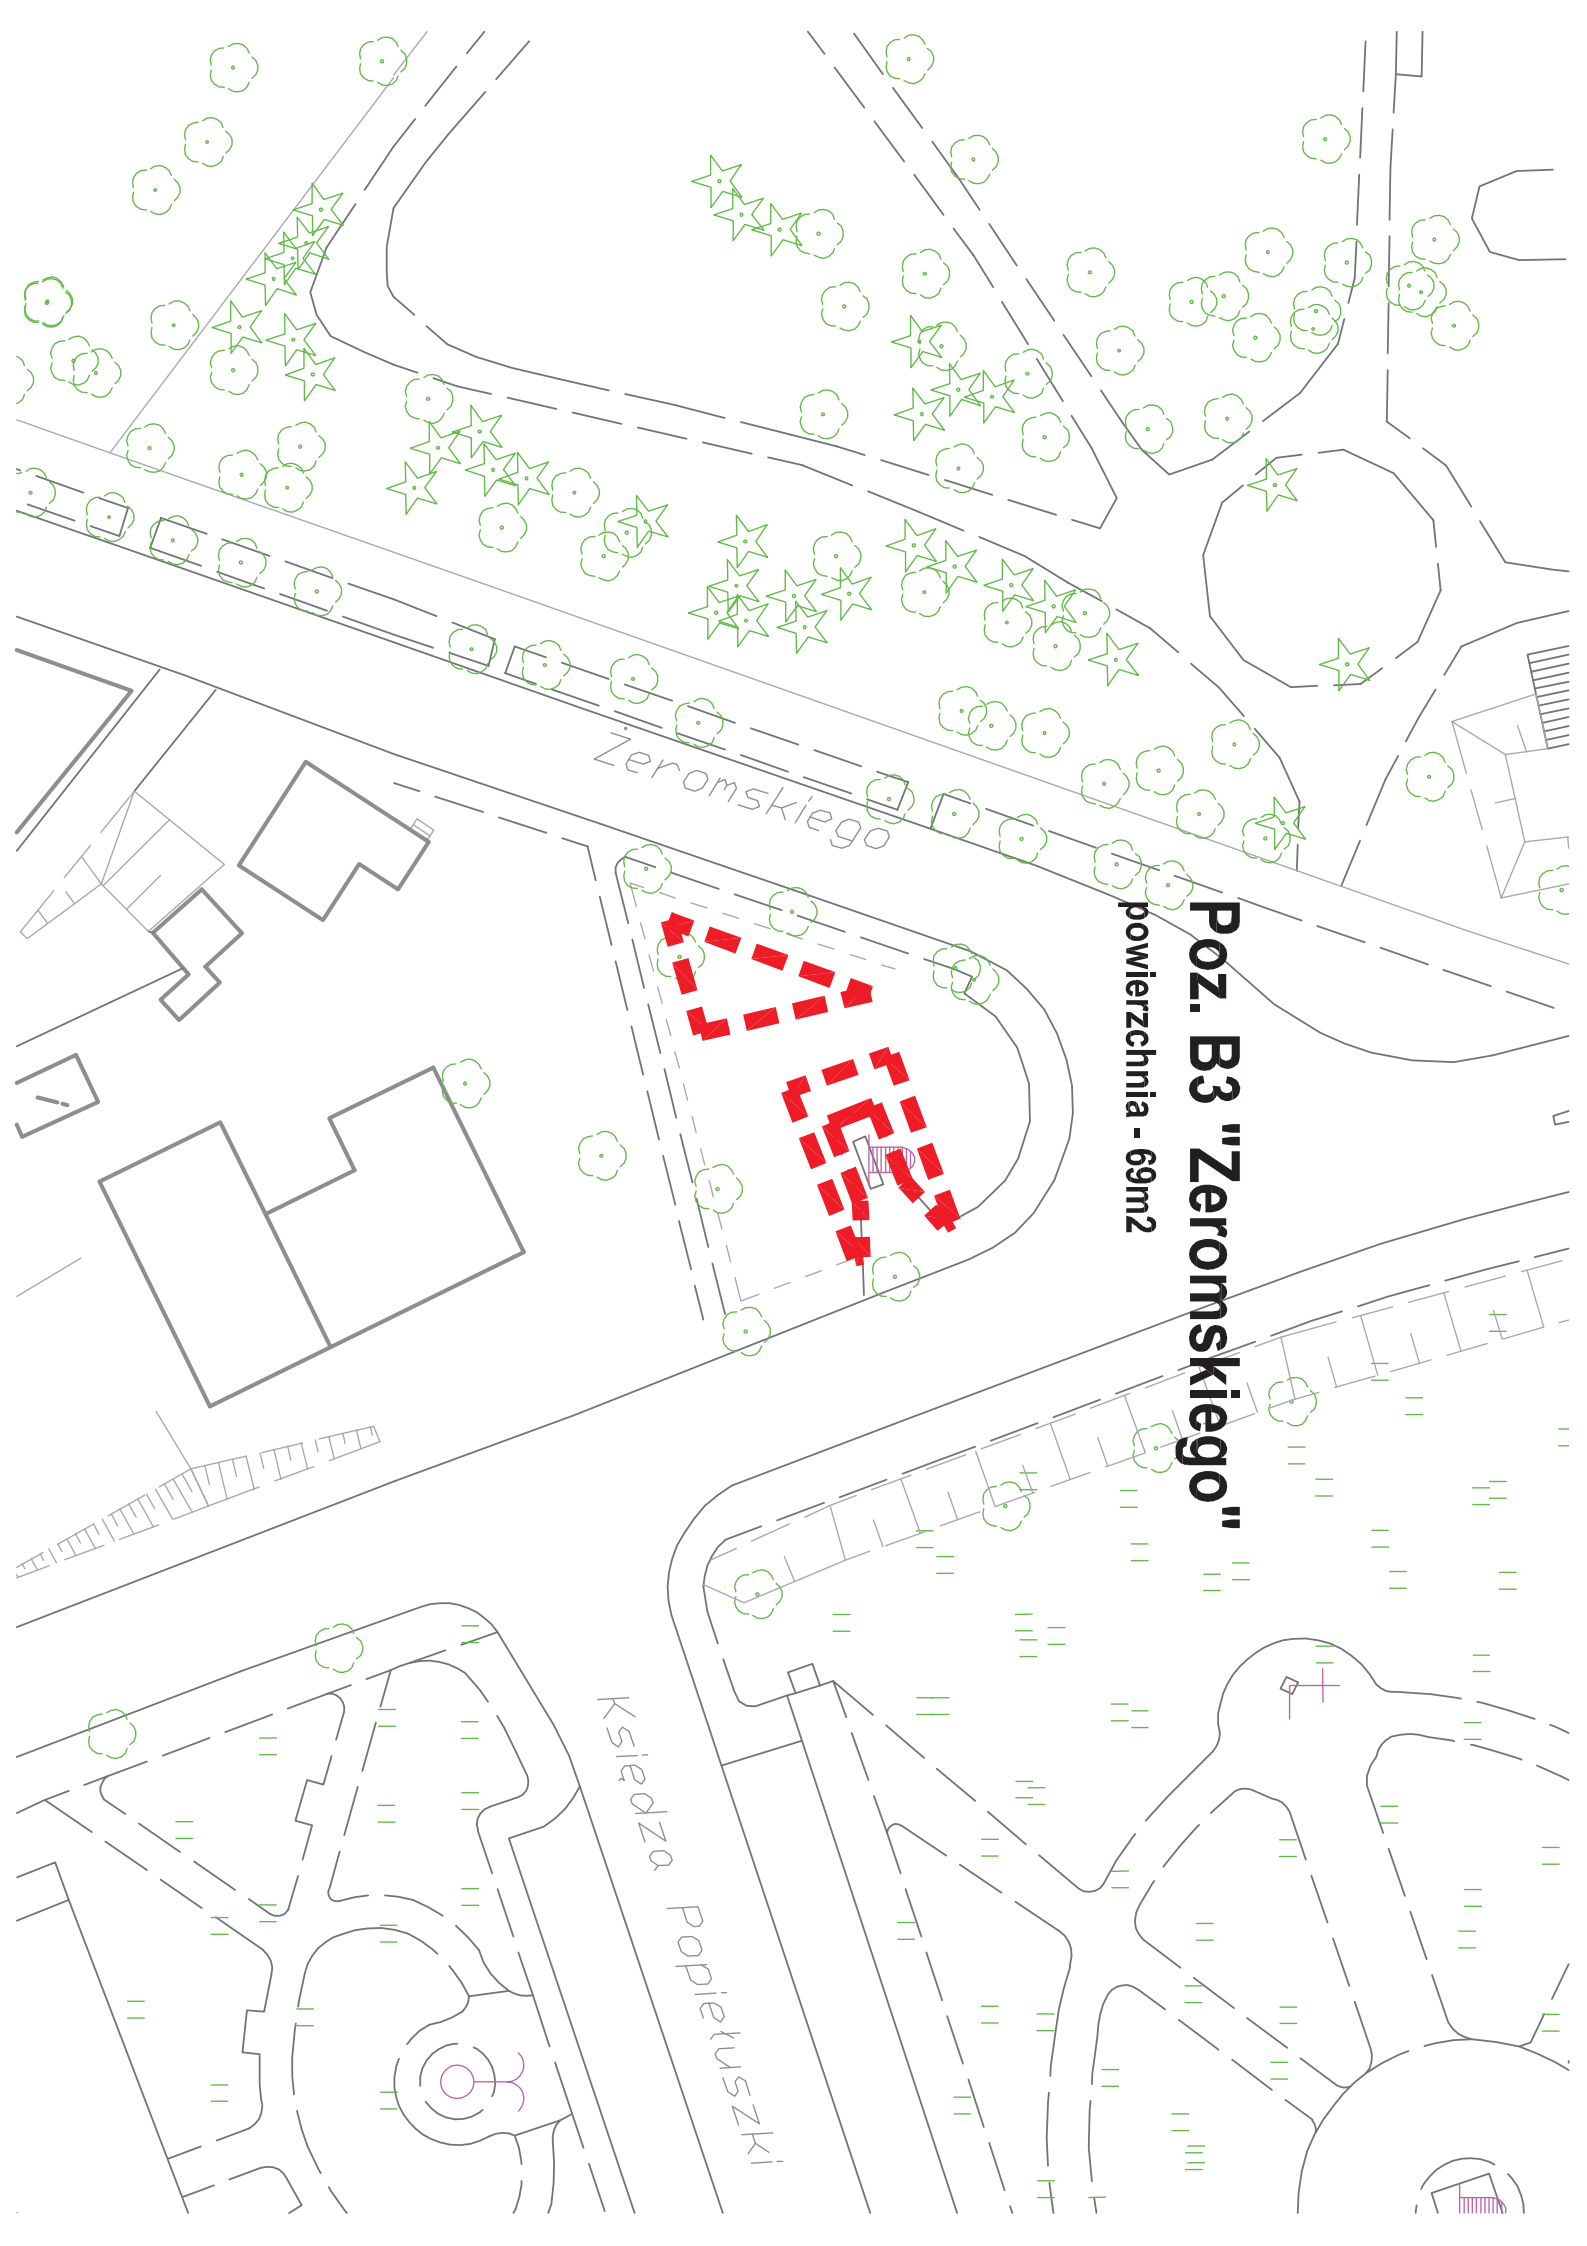

ZAWIERZBIE

**Poz. A1 "Rynek"**  
powierzchnia - 139,3m<sup>2</sup>

**Peż. A2 "Plac Kazimierza"**  
**obok pomnika + donica**  
powierzchnia - 37,6m<sup>2</sup>

RZESZOWSKA

**POZ. A3 "Rzeszowska wnąki"**  
powierzchnia - 59m<sup>2</sup>

# POZ. A5 "Plac Mikołajków"

powierzchnia - 90m<sup>2</sup>

# Poz. B1 "Rzeszowska przy sklepie MARKUS"

powierzchnia - 86m<sup>2</sup>

**Poz. B2 "Rzeszowska  
przy drukarni MAZUR"  
powierzchnia - 101m<sup>2</sup>**

# Poz. B3 "Zeromskiego"

powierzchnia - 69m<sup>2</sup>

Zeromskiego

Księża Popietkuszki

**Poz. B4 "Plac Kazimierza"**  
**pomiedzy drzewami**

powierzchnia - 111m<sup>2</sup>

RZESZOWSKA

Kolejowa