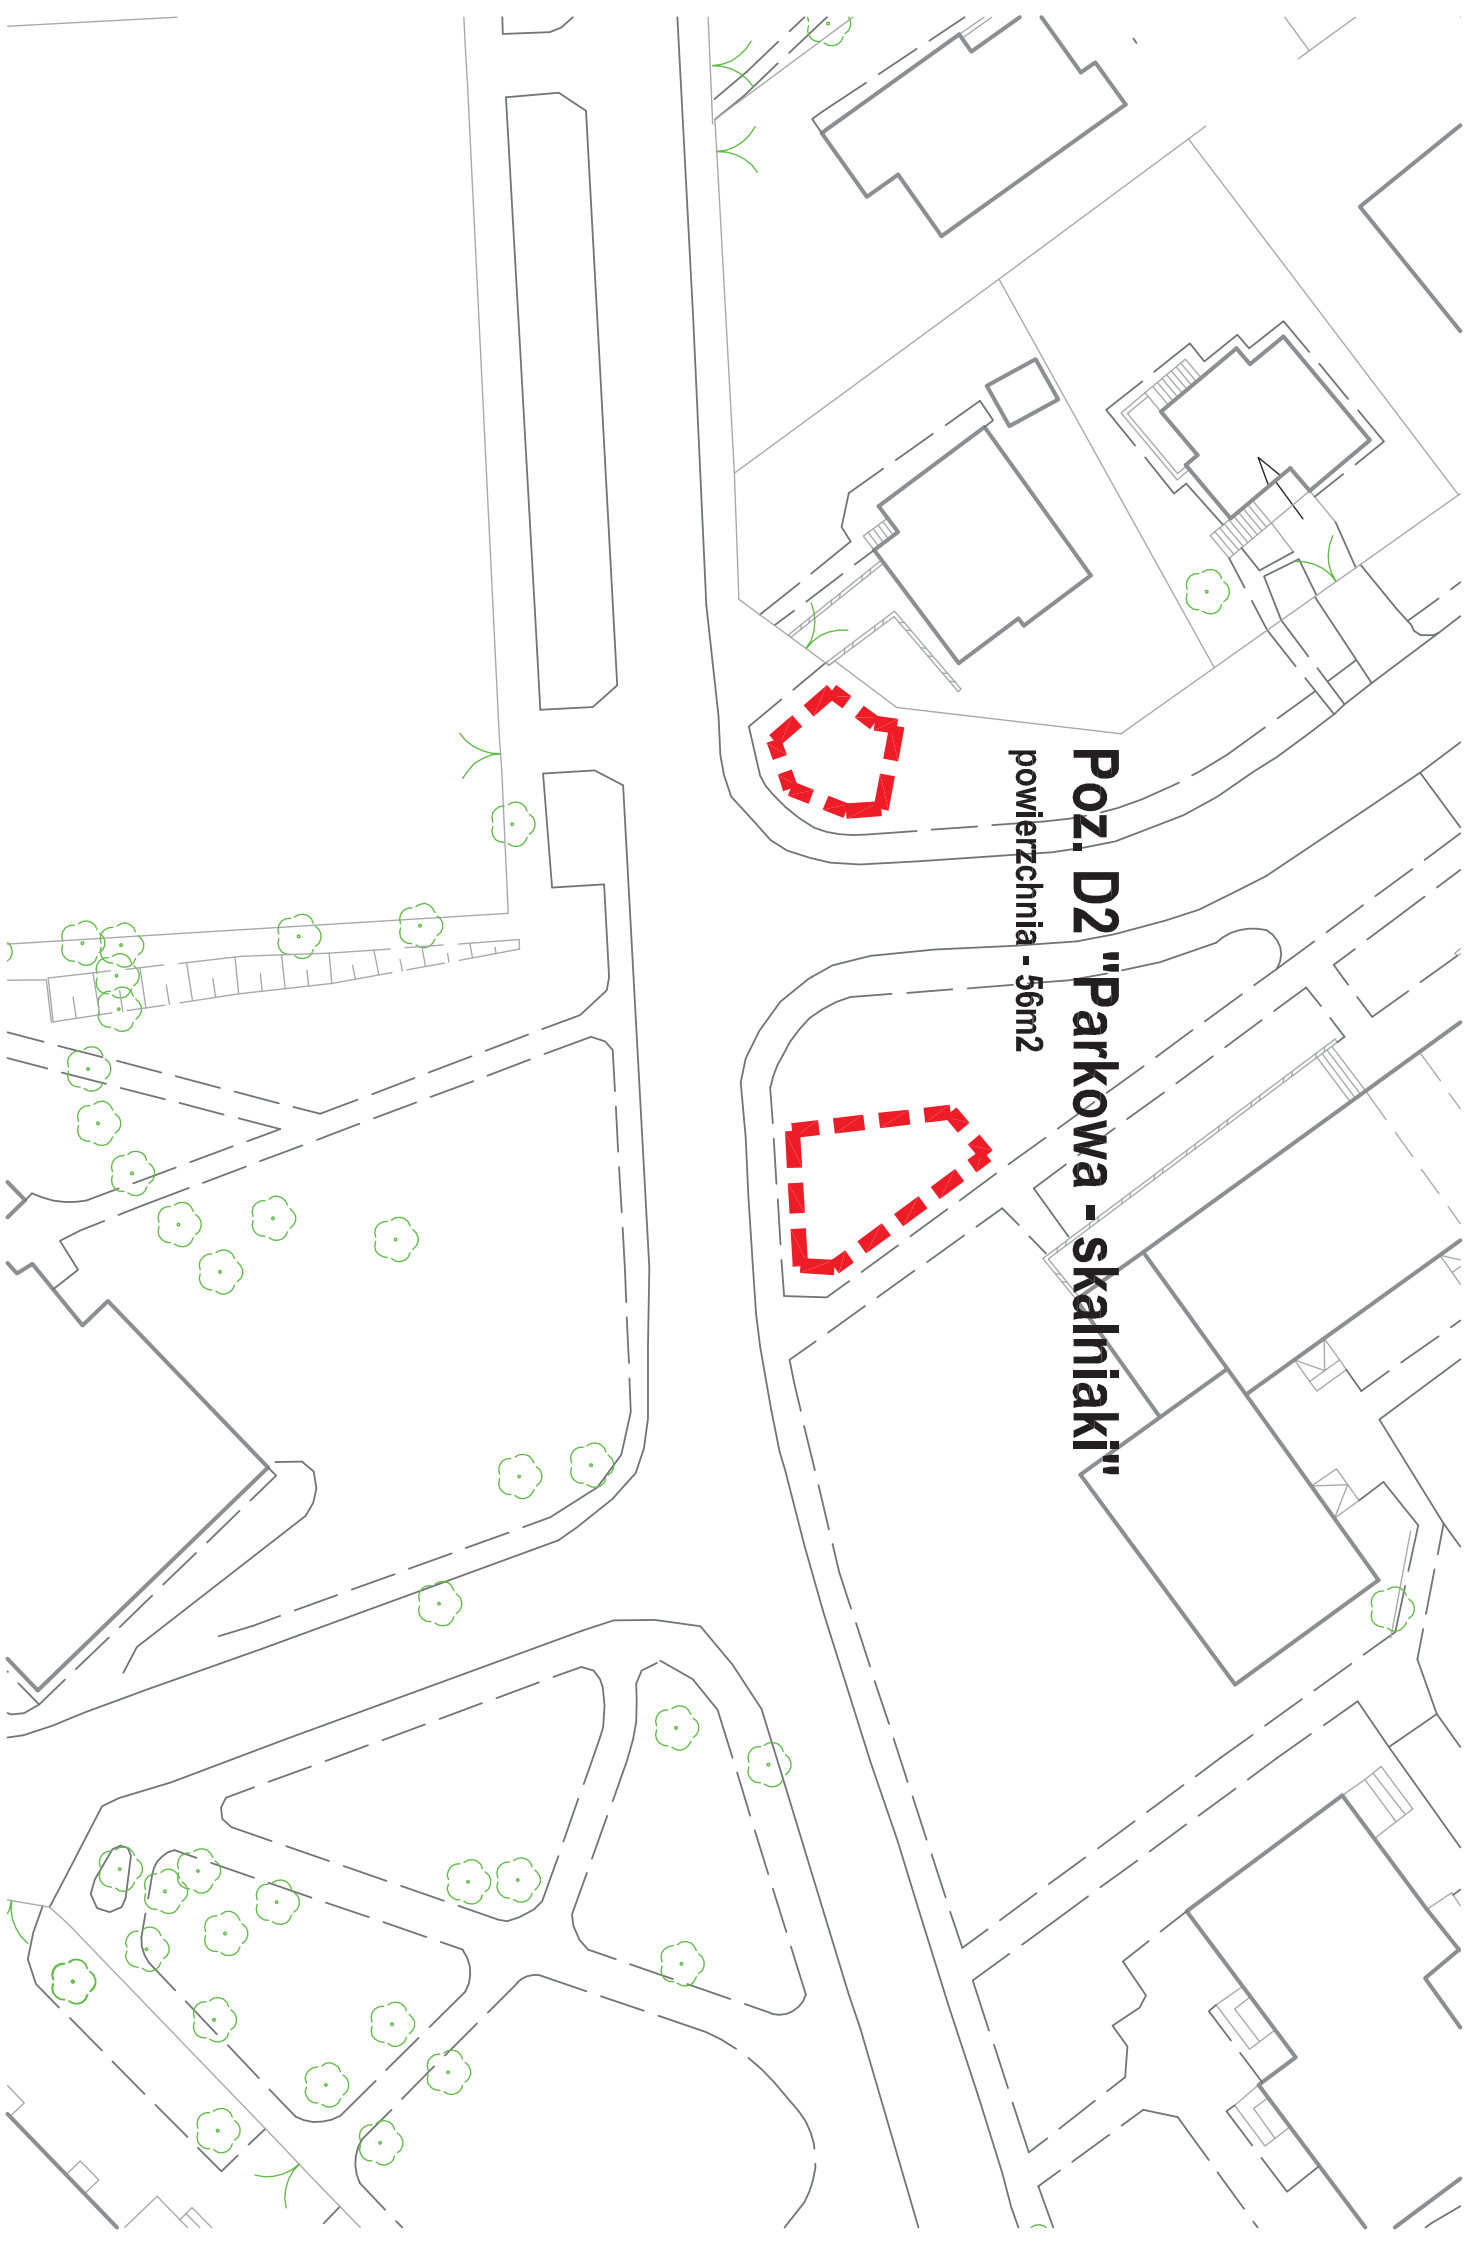

ZAWIERZBIE

**Poz. A1 "Rynek"**  
powierzchnia - 139,3m<sup>2</sup>

**Peż. A2 "Plac Kazimierza"**  
**obok pomnika + donica**  
powierzchnia - 37,6m<sup>2</sup>

RZESZOWSKA

**POZ. A3 "Rzeszowska wnąki"**  
powierzchnia - 59m<sup>2</sup>

# Poz. B3 "Zeromskiego"

powierzchnia - 69m<sup>2</sup>

Zeromskiego

Księża Popietkuszki

**Poz. B4 "Plac Kazimierza"**  
**pomiedzy drzewami**

powierzchnia - 111m<sup>2</sup>

RZESZOWSKA

Kolejowa

# Poz. C1 "Plac Solidarności"

powierzchnia - 26m<sup>2</sup>

# Poz. D1 "Leśna - Skalniak"

powierzchnia - 37,5m<sup>2</sup>

**POZ. D2 "Parkowa - skalniaki"**  
powierzchnia - 56m<sup>2</sup>

**Poz. D3 "Cmentarna skalniak"**  
powierzchnia - 20m2