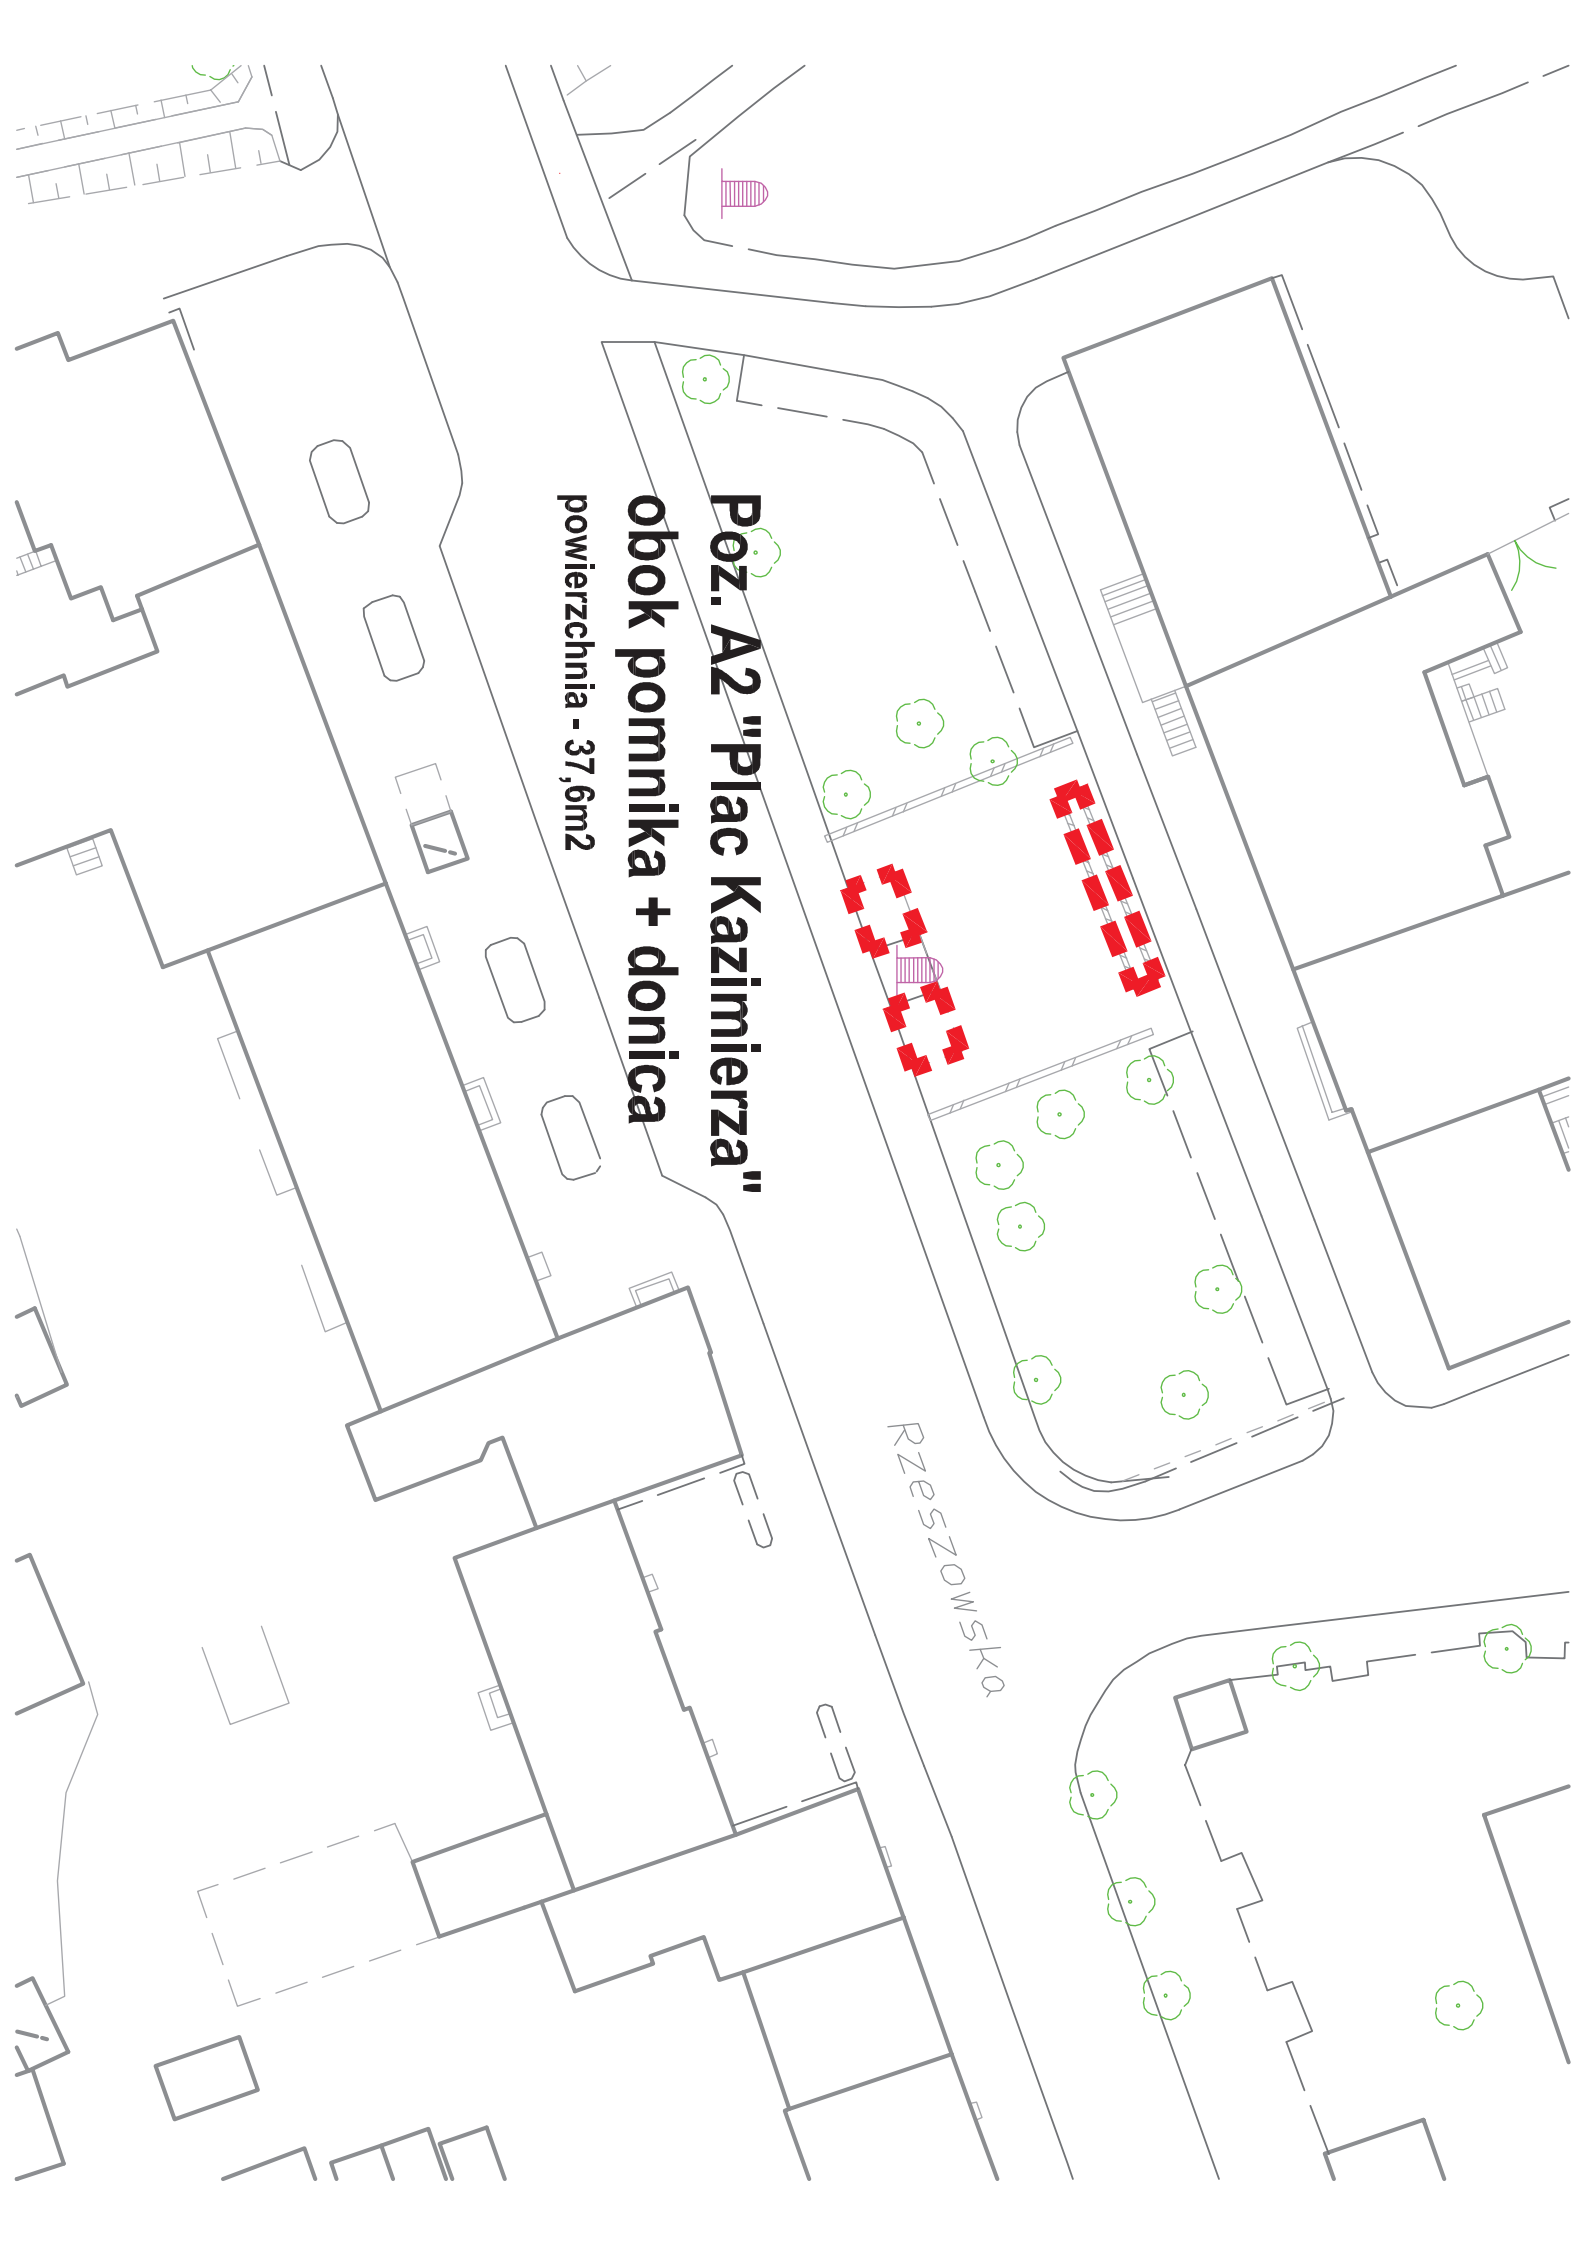

ZAWIERZBIE

**Poz. A1 "Rynek"**  
powierzchnia - 139,3m<sup>2</sup>

**Peż. A2 "Plac Kazimierza"**  
**obok pomnika + donica**  
powierzchnia - 37,6m<sup>2</sup>

RZESZOWSKA

**POZ. A3 "Rzeszowska wnąki"**  
powierzchnia - 59m<sup>2</sup>

# POZ. A5 "Plac Mikołajków"

powierzchnia - 90m<sup>2</sup>

# Poz. B1 "Rzeszowska przy sklepie MARKUS"

powierzchnia - 86m<sup>2</sup>

**Poz. B2 "Rzeszowska  
przy drukarni MAZUR"  
powierzchnia - 101m<sup>2</sup>**

# Poz. B3 "Zeromskiego"

powierzchnia - 69m<sup>2</sup>

Zeromskiego

Księża Popietkuszki

**Poz. B4 "Plac Kazimierza"**  
**pomiedzy drzewami**

powierzchnia - 111m<sup>2</sup>

RZESZOWSKA

Kolejowa