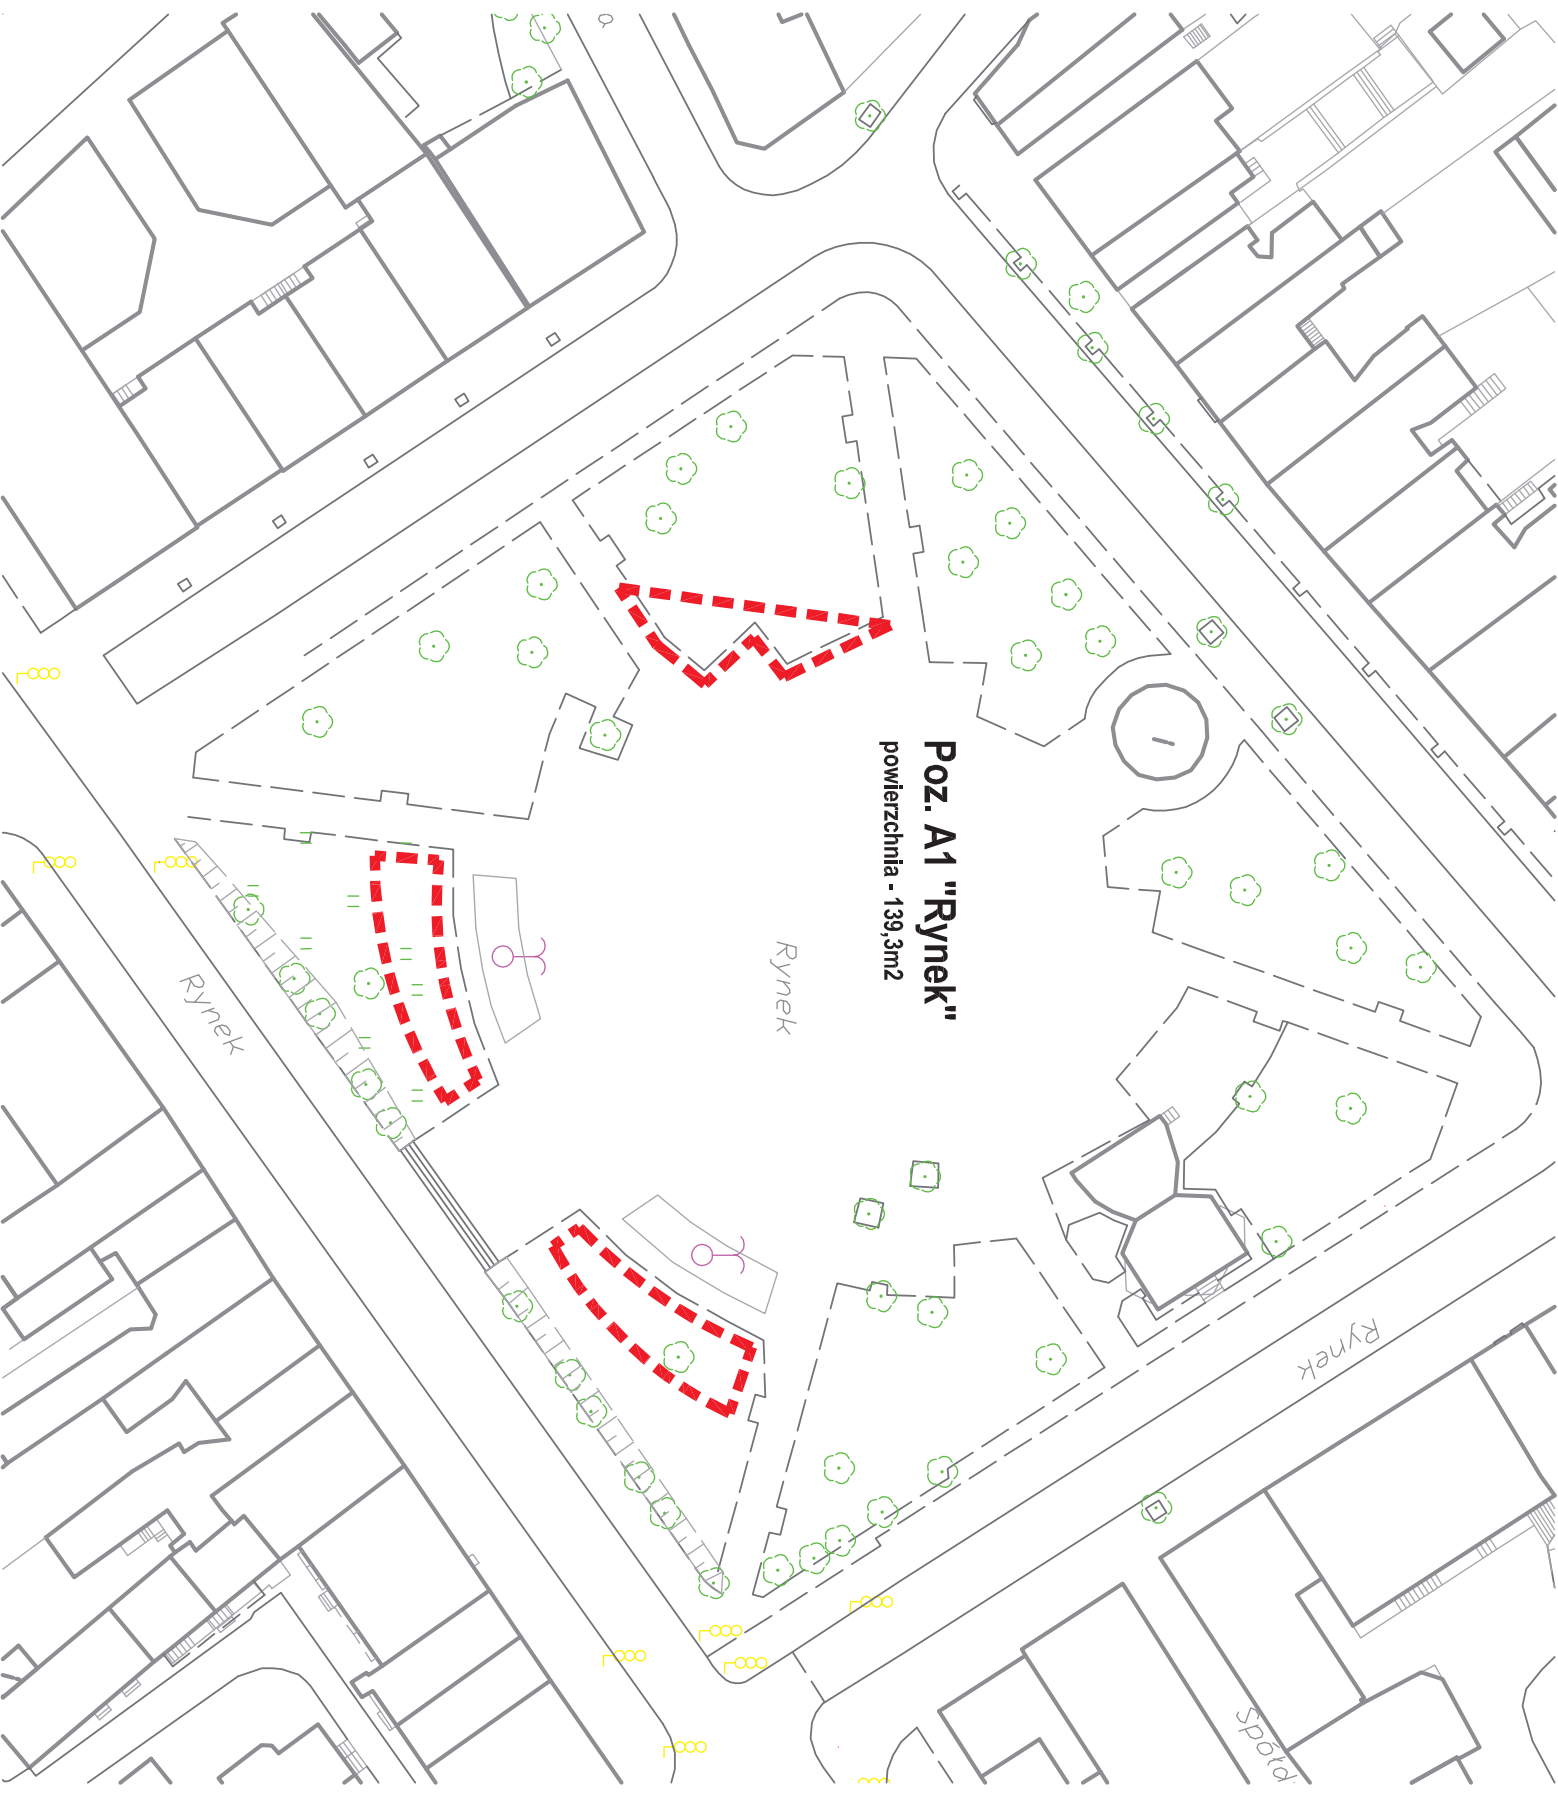

ZAWIERZBIE

**Poz. A1 "Rynek"**  
powierzchnia - 139,3m<sup>2</sup>

**Peż. A2 "Plac Kazimierza"**  
**obok pomnika + donica**  
powierzchnia - 37,6m<sup>2</sup>

RZESZOWSKA

**POZ. A3 "Rzeszowska wnąki"**  
powierzchnia - 59m<sup>2</sup>

RZESZOWSKA

4

Świętej Jadwigi

Cmentarna

**Poz. A4 "Skwer Kofitisa"**  
powierzchnia - 53m2

# POZ. A5 "Plac Mikołajków"

powierzchnia - 90m<sup>2</sup>

# Poz. B1 "Rzeszowska przy sklepie MARKUS"

powierzchnia - 86m<sup>2</sup>

**Poz. B2 "Rzeszowska  
przy drukarni MAZUR"  
powierzchnia - 101m<sup>2</sup>**