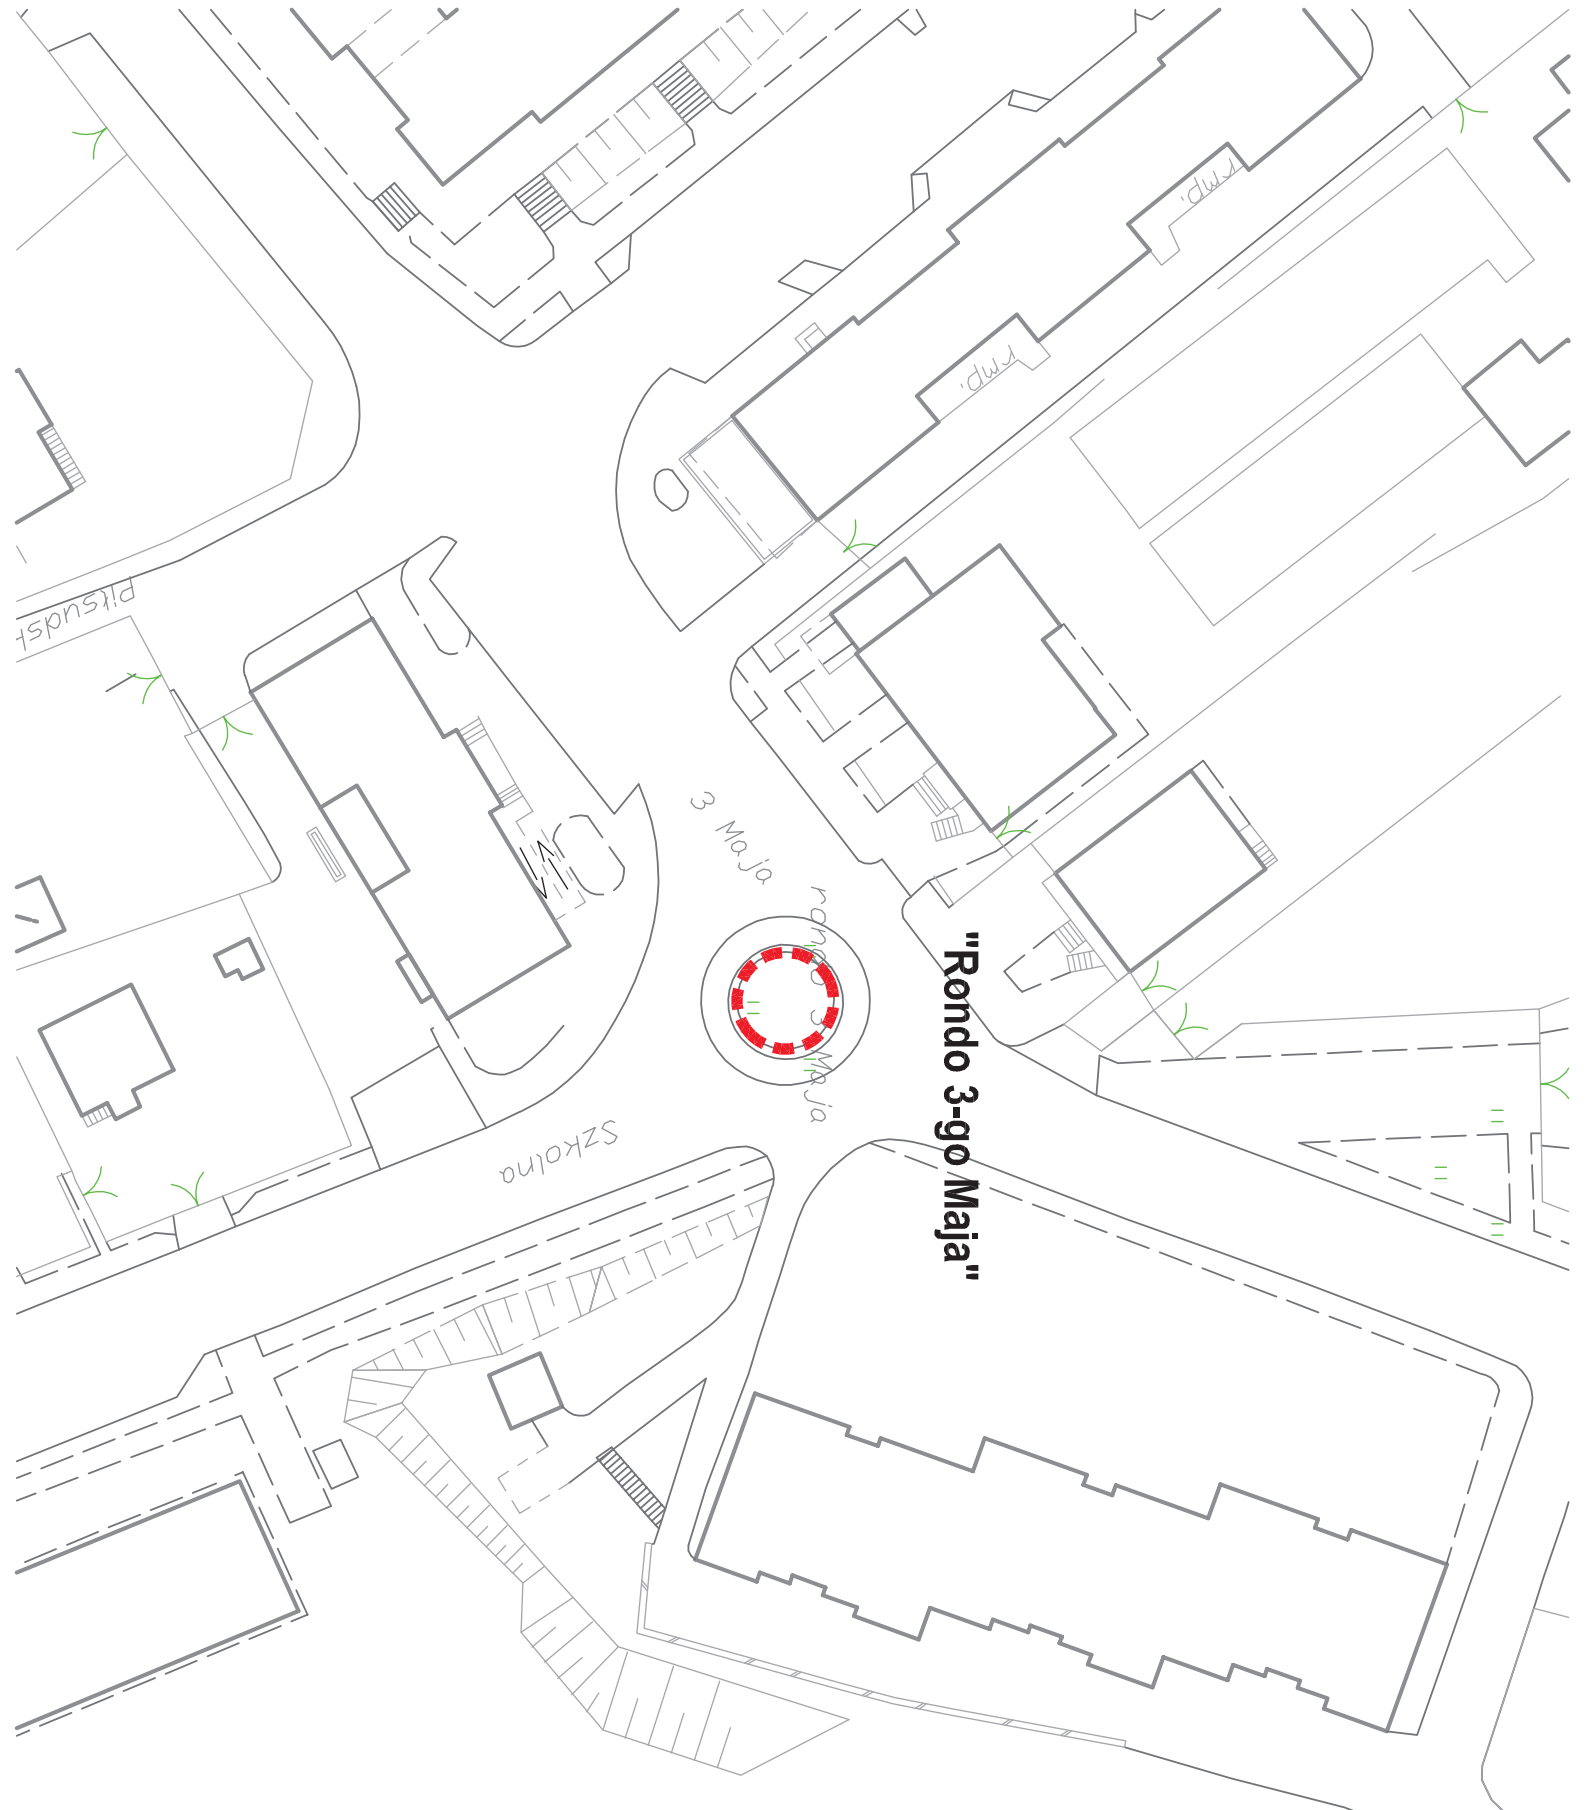

Płk. Sudzi

3 Maja

rondo 3 Maja

Szkoła

"Rondo 3-go Maja"

Dwójka

Dwójka