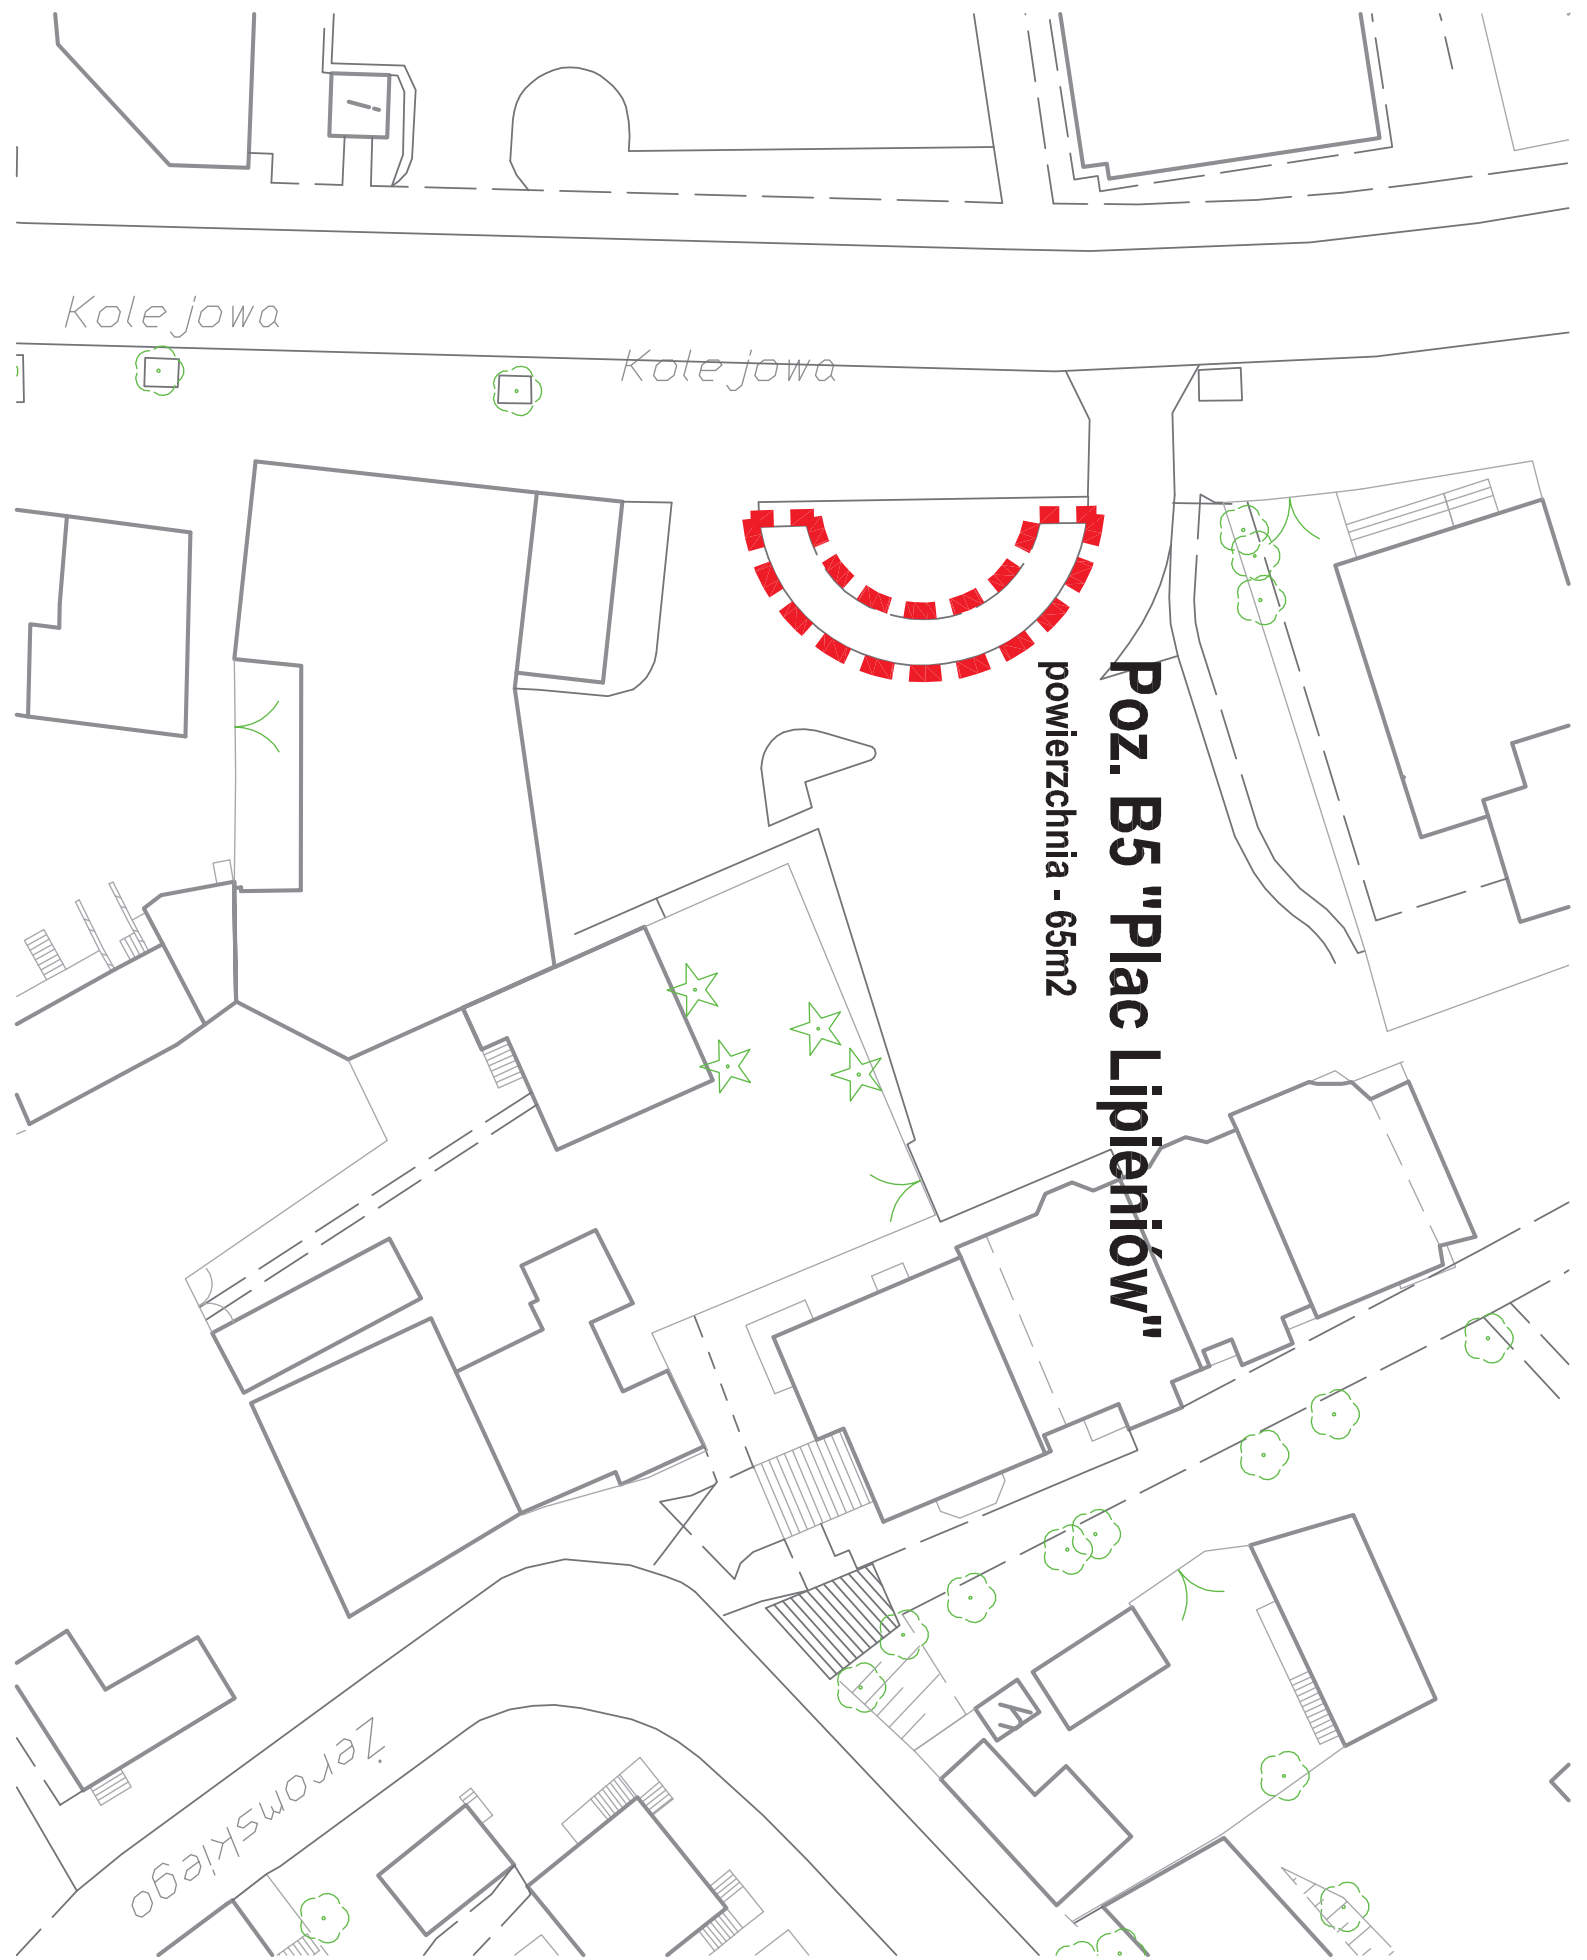

Kolejowa

Kolejowa

Poz. B5 "Plac Lipieniów"
powierzchnia - 65m²