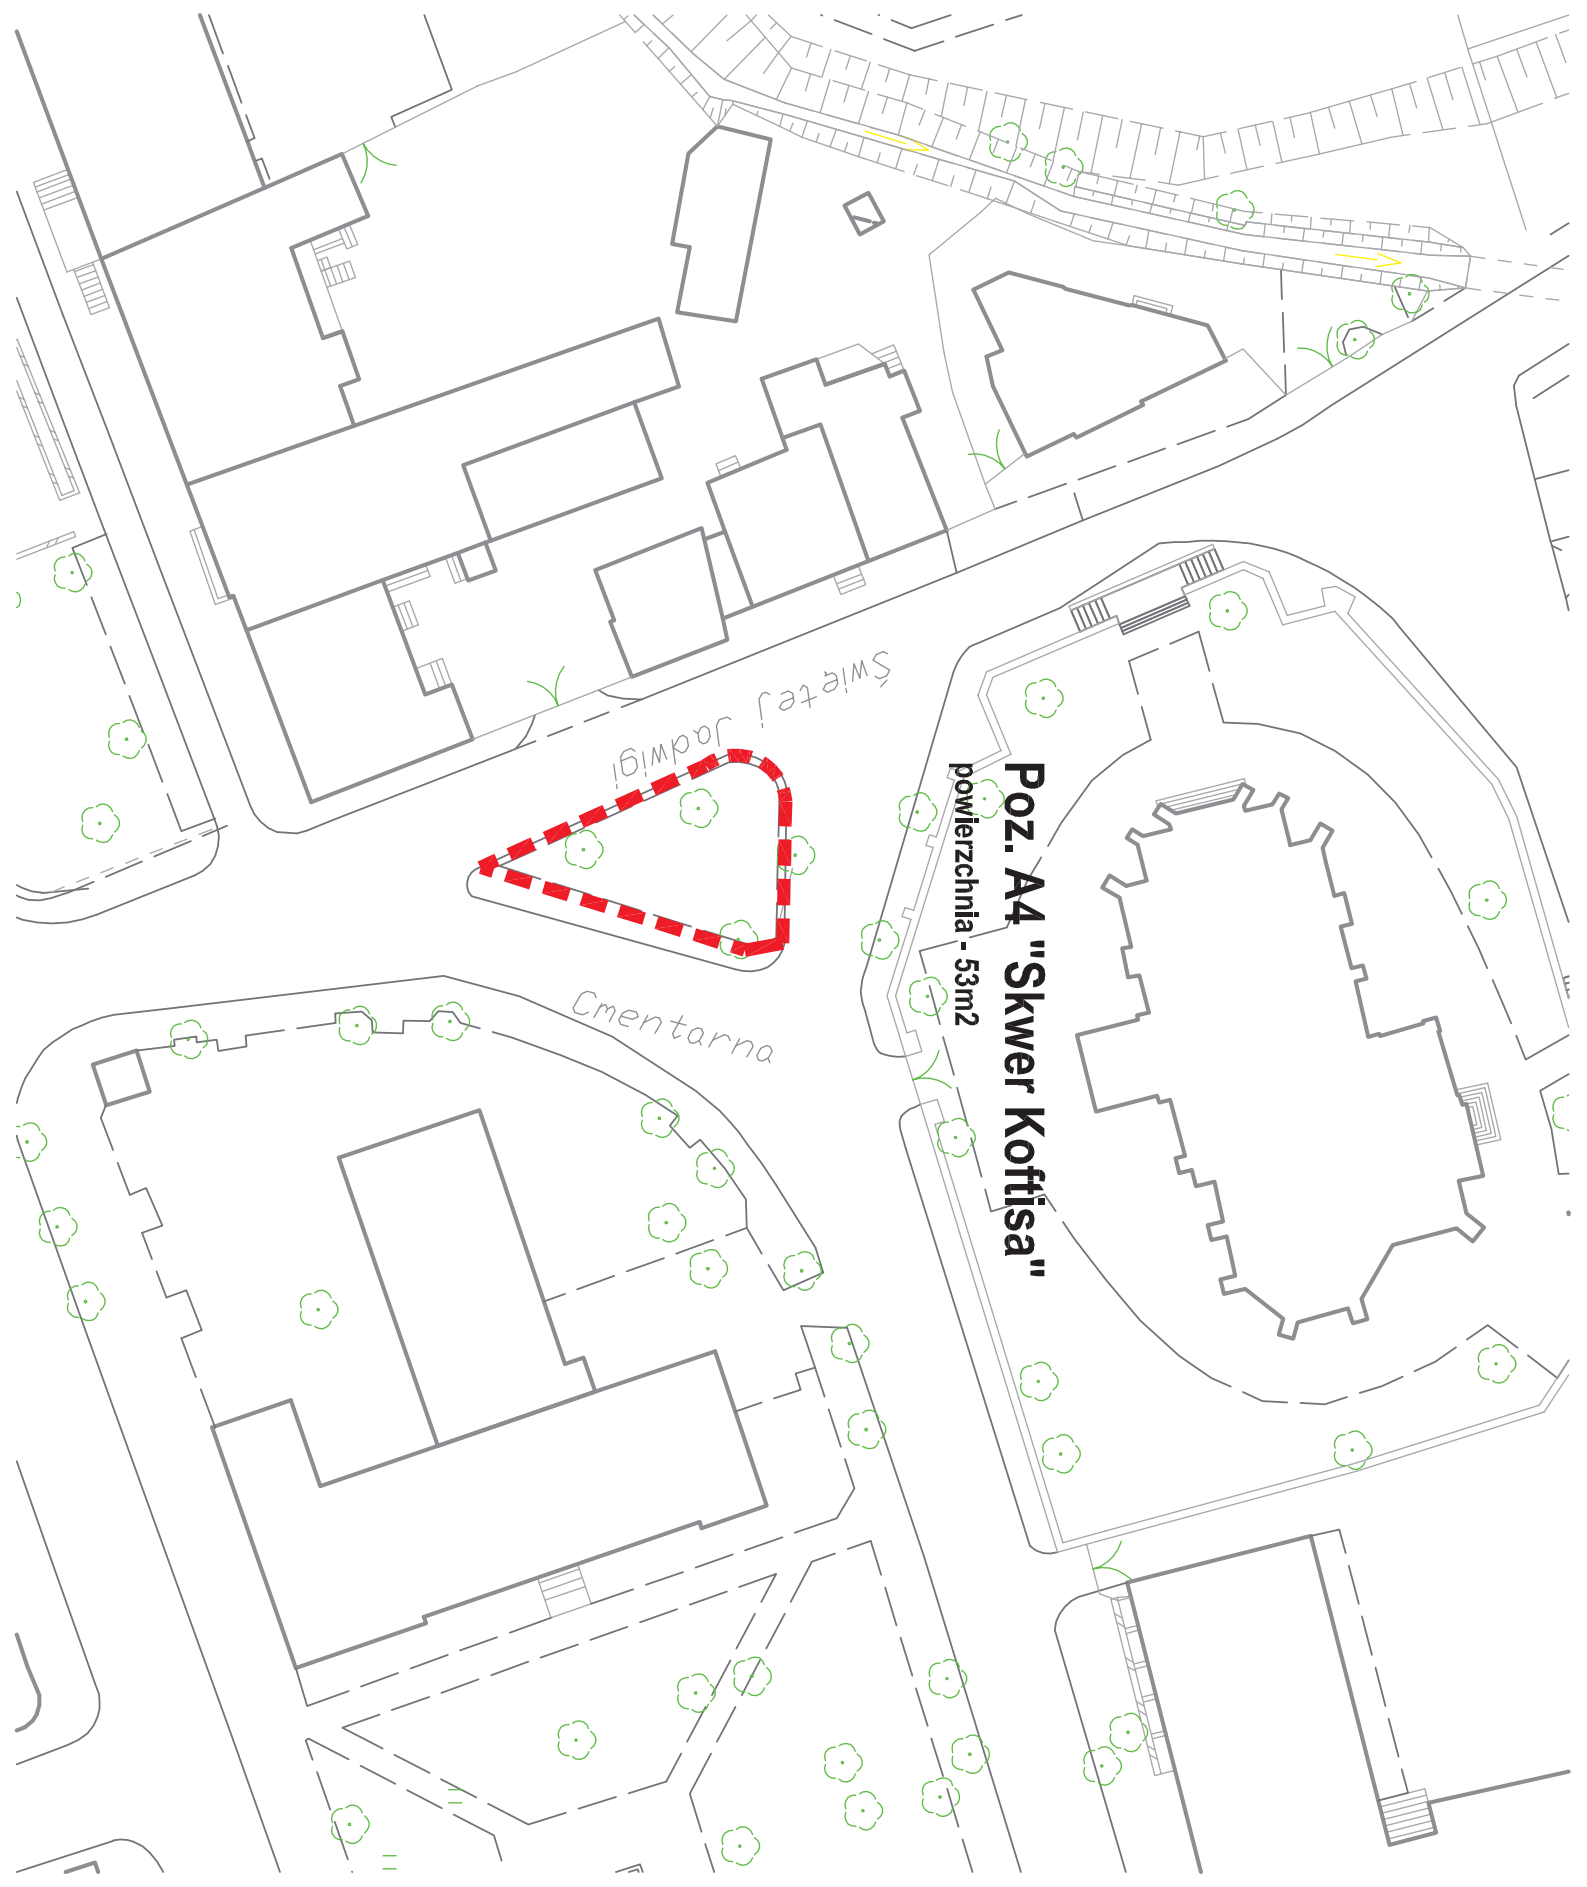

Świętej Jadwigi

Cmentarna

Poz. A4 "Skwer Kofitisa"
powierzchnia - 53m2