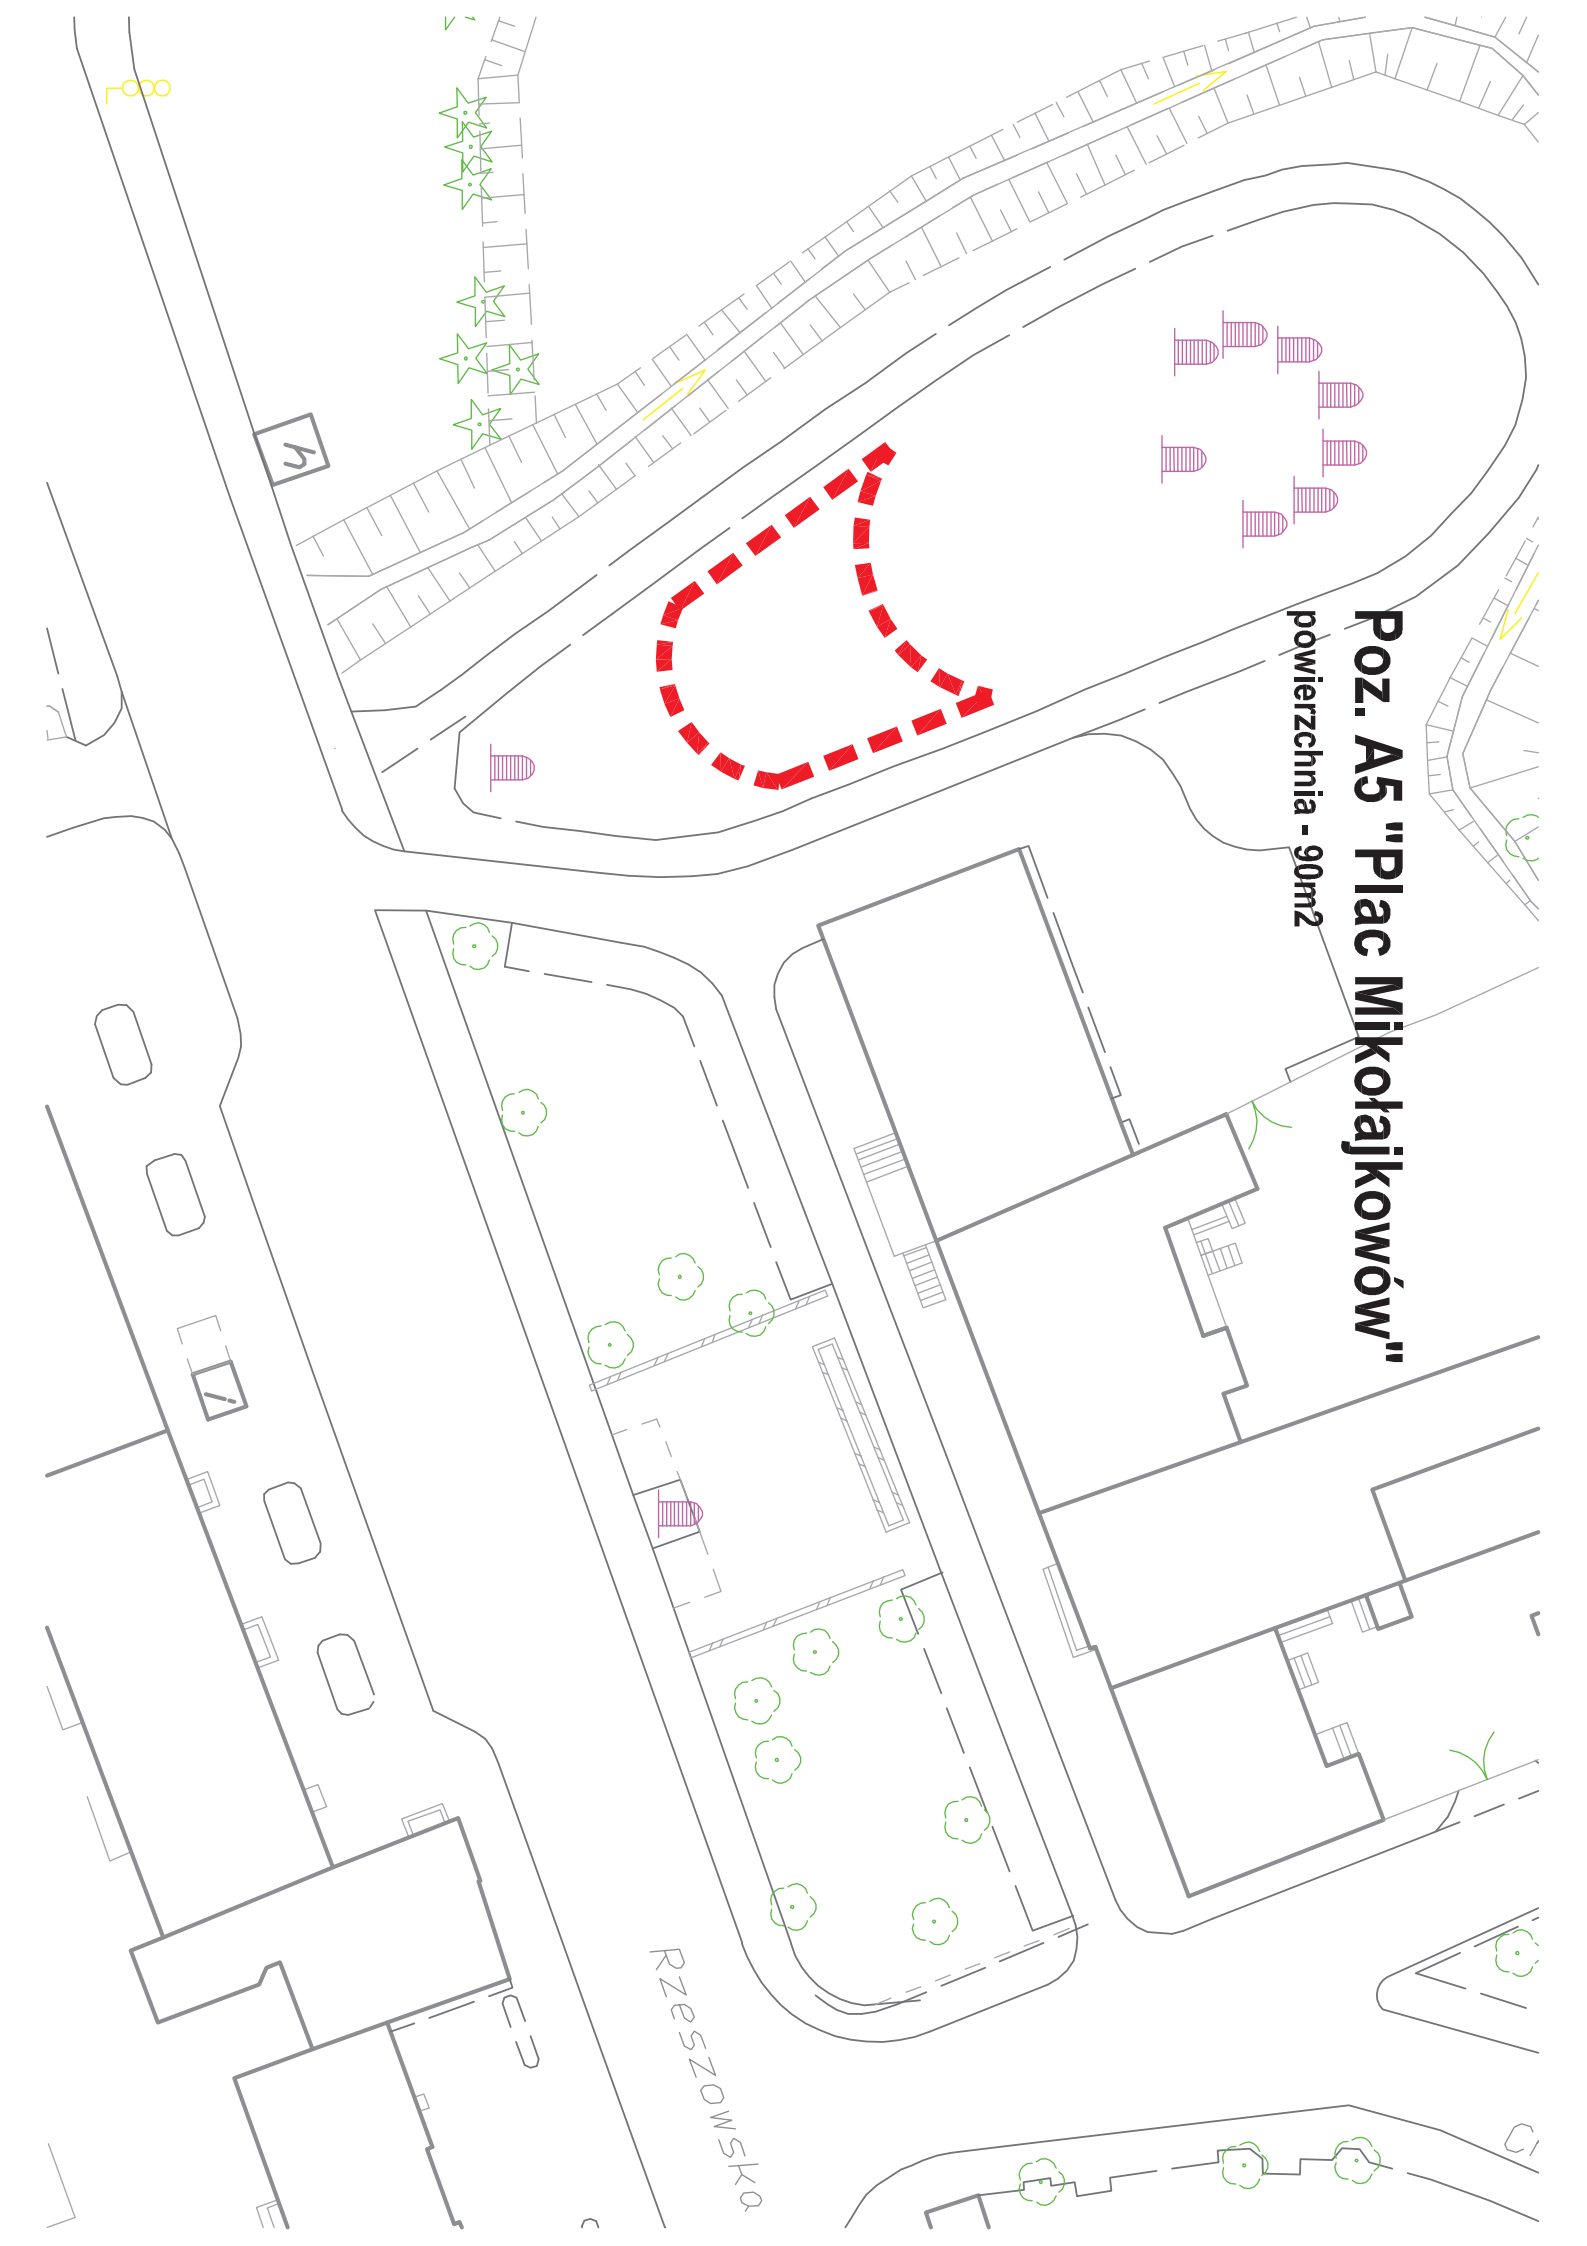

ZAWIERZBIE

**Poz. A1 "Rynek"**  
powierzchnia - 139,3m<sup>2</sup>

**Peż. A2 "Plac Kazimierza"**  
**obok pomnika + donica**  
powierzchnia - 37,6m<sup>2</sup>

RZESZOWSKA

**POZ. A3 "Rzeszowska wnąki"**  
powierzchnia - 59m<sup>2</sup>

# POZ. A5 "Plac Mikołajków"

powierzchnia - 90m<sup>2</sup>

# Poz. B1 "Rzeszowska przy sklepie MARKUS"

powierzchnia - 86m<sup>2</sup>

**Poz. B2 "Rzeszowska  
przy drukarni MAZUR"  
powierzchnia - 101m<sup>2</sup>**

# Poz. B3 "Zeromskiego"

powierzchnia - 69m<sup>2</sup>

Zeromskiego

Księża Popietkuszki

**Poz. B4 "Plac Kazimierza"**  
**pomiedzy drzewami**

powierzchnia - 111m<sup>2</sup>

RZESZOWSKA

Kolejowa