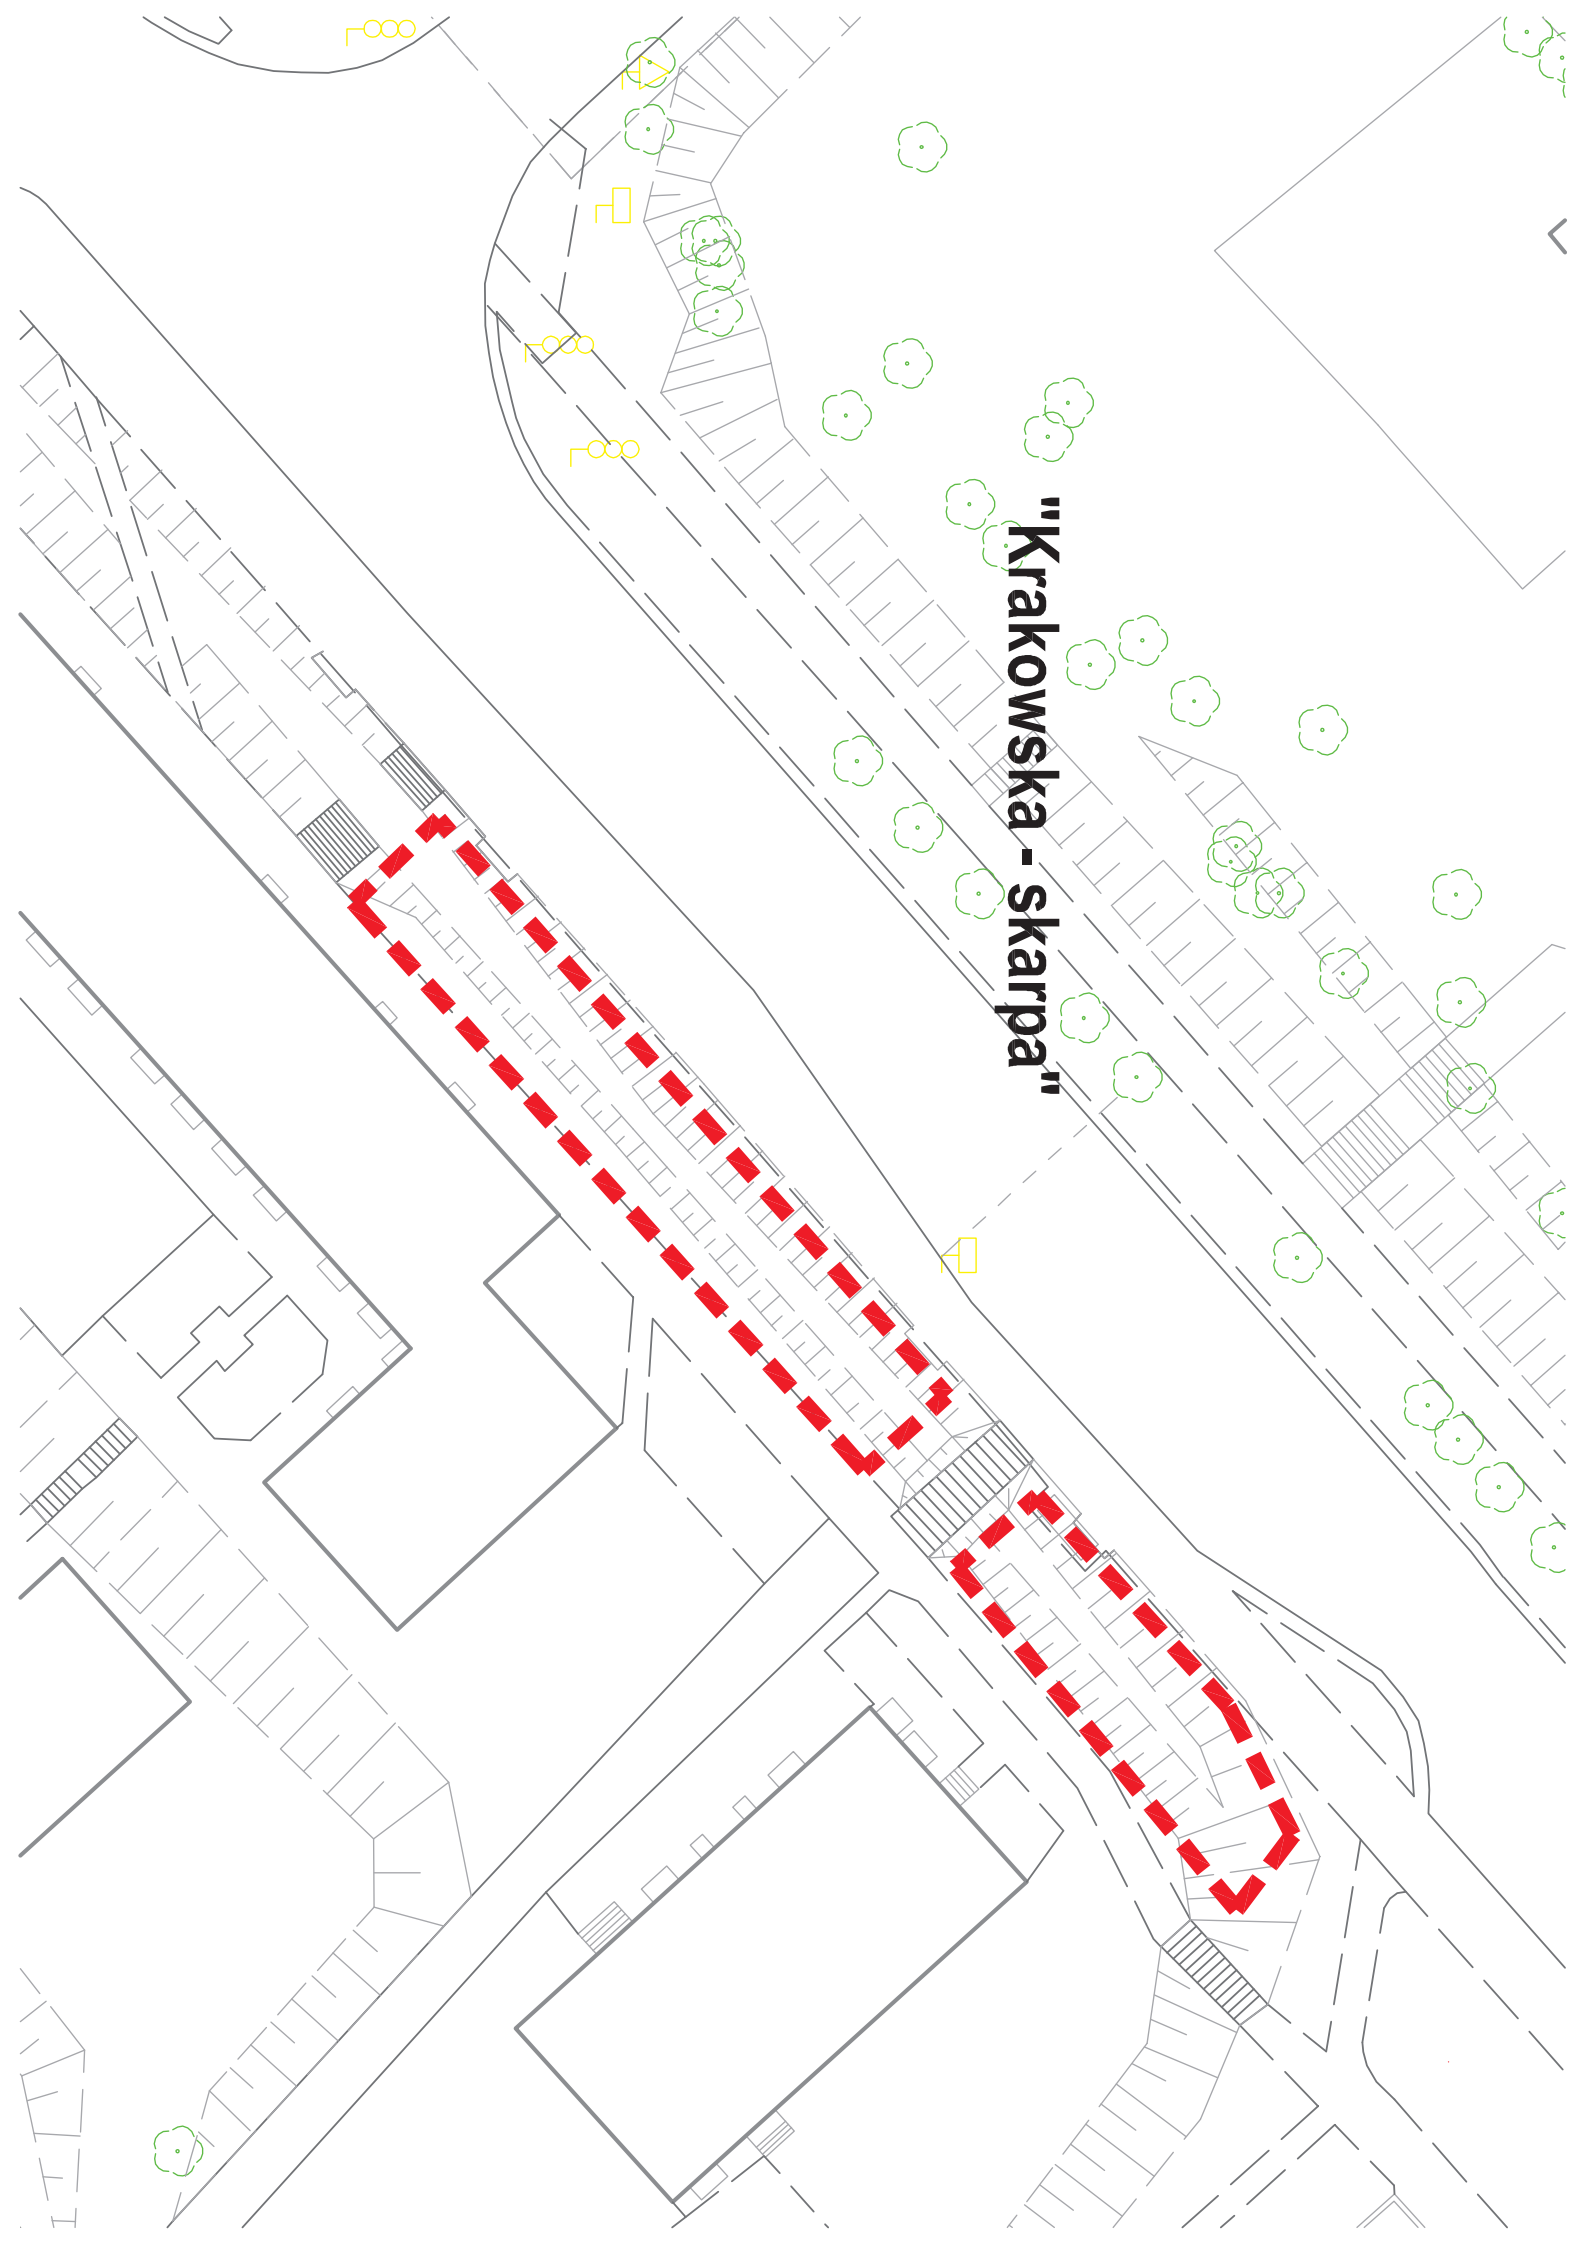

ZAWIERZBIE

**Poz. A1 "Rynek"**  
powierzchnia - 139,3m<sup>2</sup>

**Peż. A2 "Plac Kazimierza"**  
**obok pomnika + donica**  
powierzchnia - 37,6m<sup>2</sup>

RZESZOWSKA

**POZ. A3 "Rzeszowska wnąki"**  
powierzchnia - 59m<sup>2</sup>

# Poz. B3 "Zeromskiego"

powierzchnia - 69m<sup>2</sup>

Zeromskiego

Księża Popietkuszki

**Poz. B4 "Plac Kazimierza"**  
**pomiedzy drzewami**

powierzchnia - 111m<sup>2</sup>

RZESZOWSKA

Kolejowa

# "Rondo Sybiraków"

Plac przy PKP z choinką  
do wysypania kamieniem

**"Rondo  
Nosala-Strażacka"**

Rondo m. Stanisława Żogała

Księdza Nosala

Księdza Nosala

**"Krakowska - skarpa"**

"Tuwima"