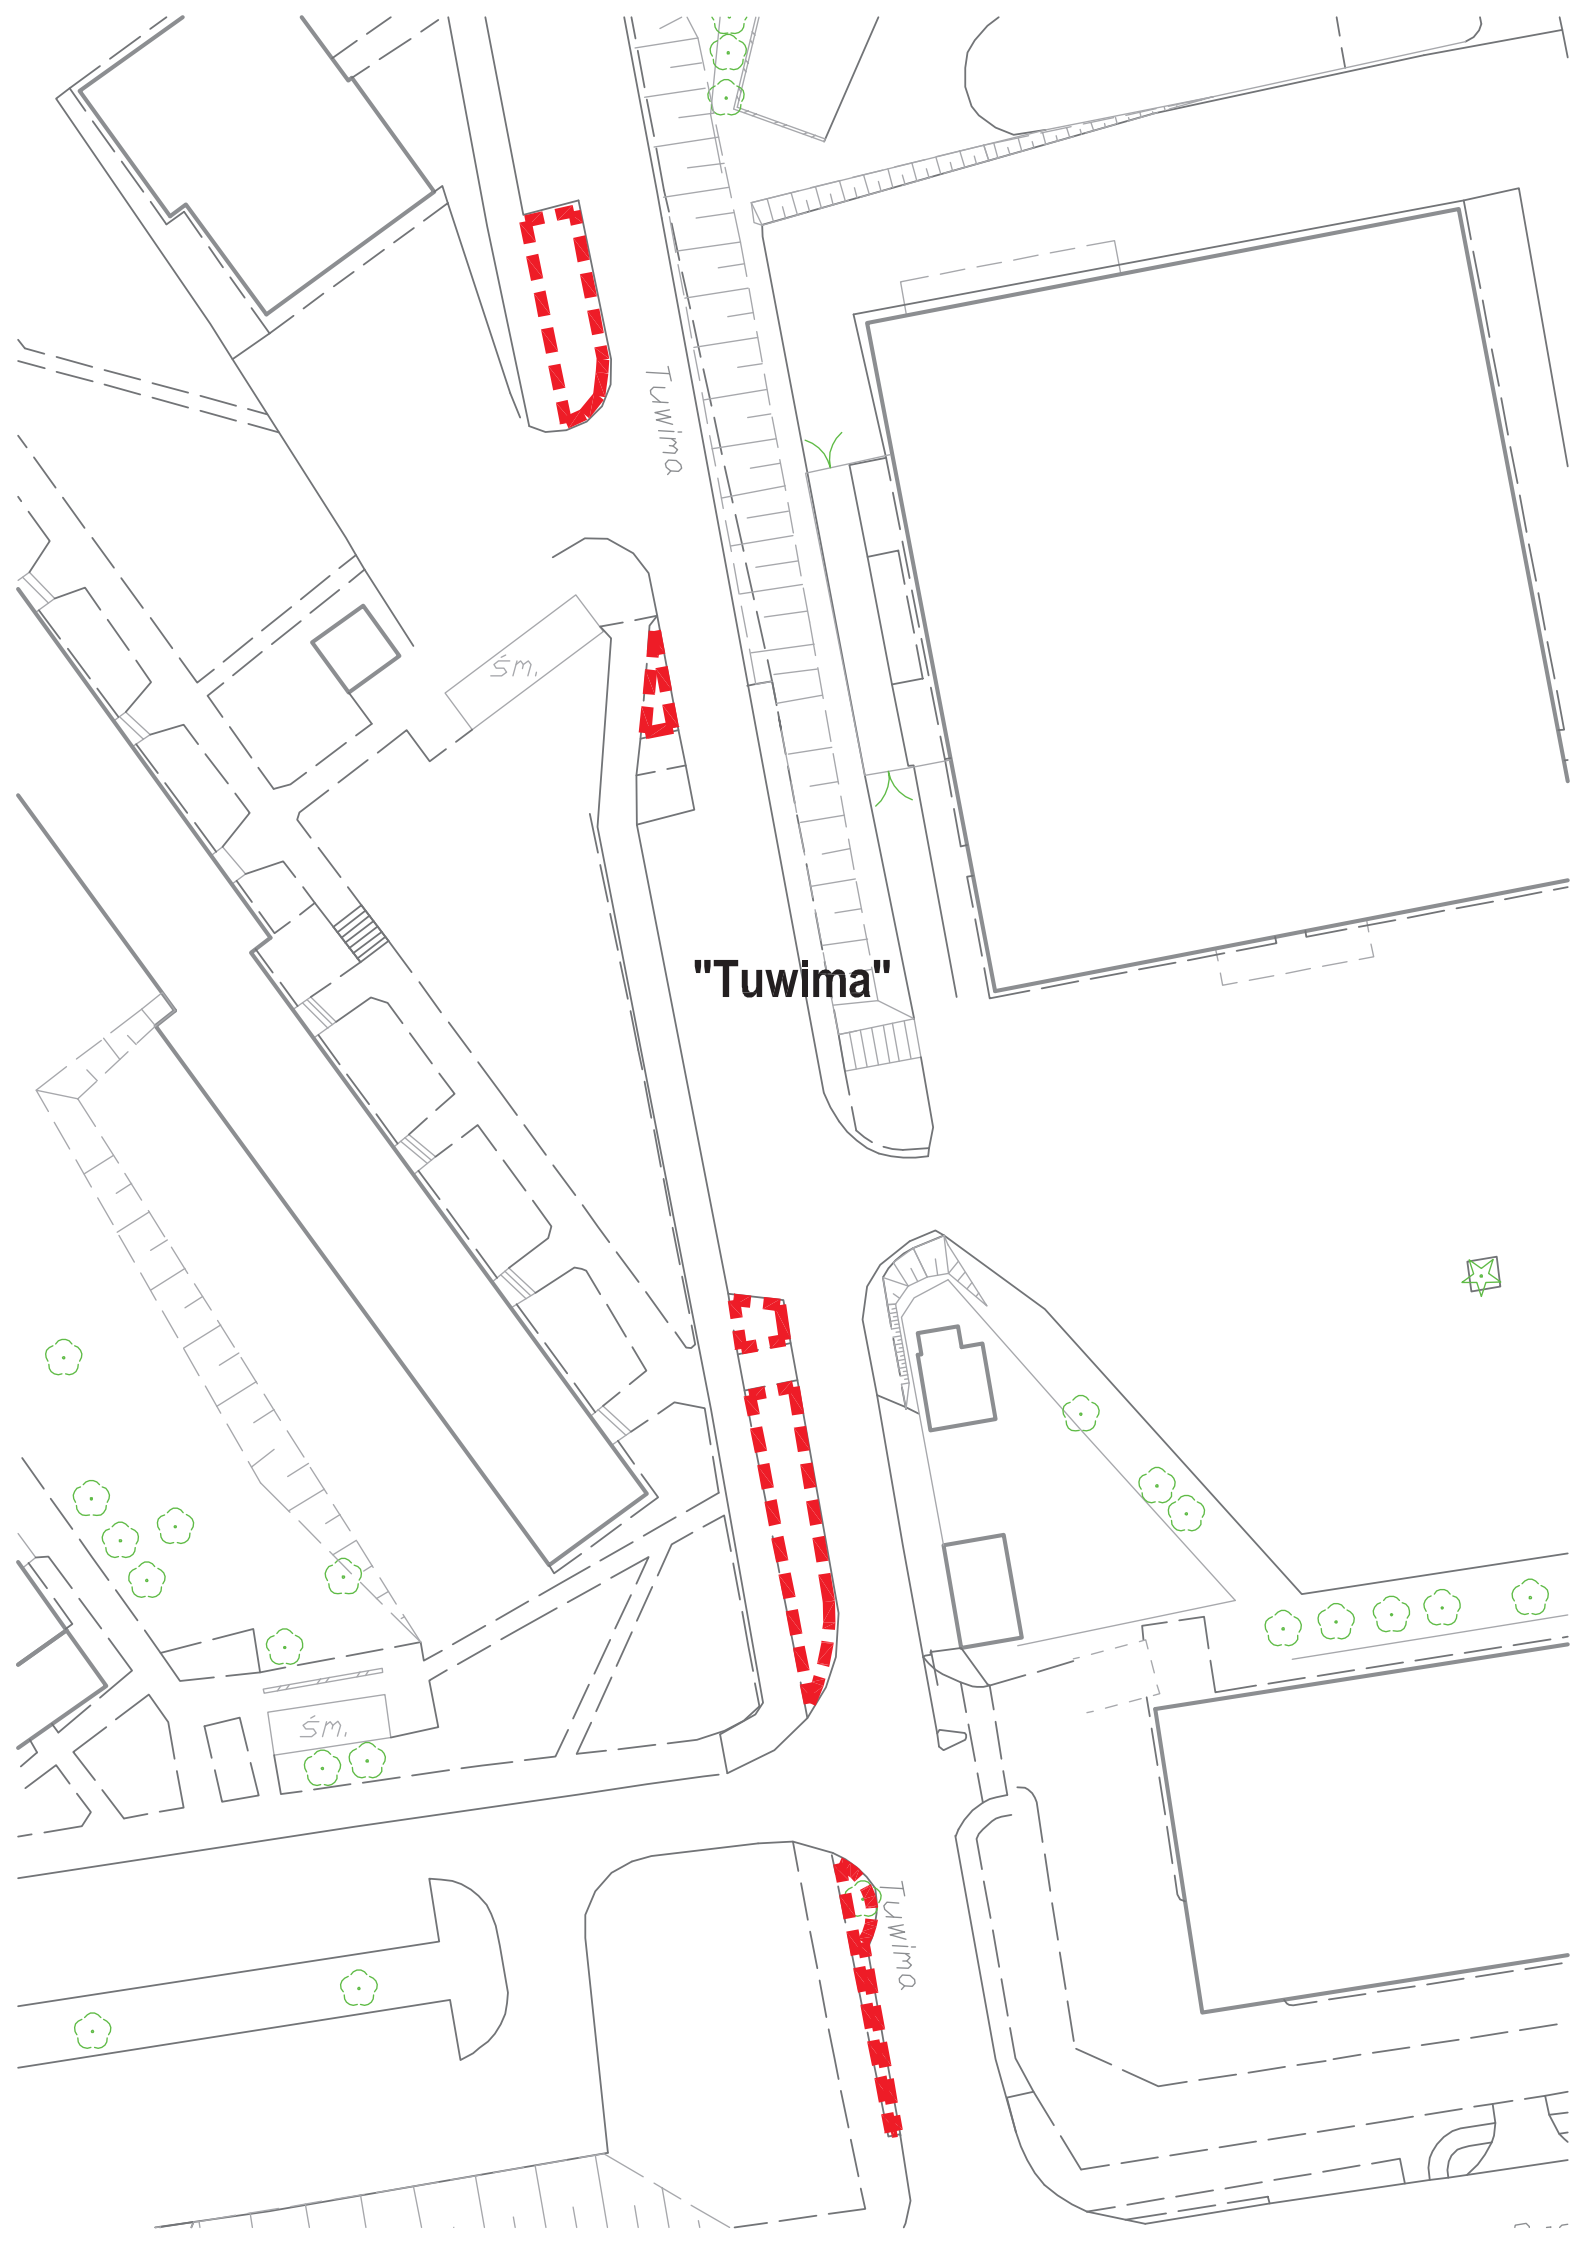

"Tuwima"

Tuwima

śm.

śm.

Tuwima