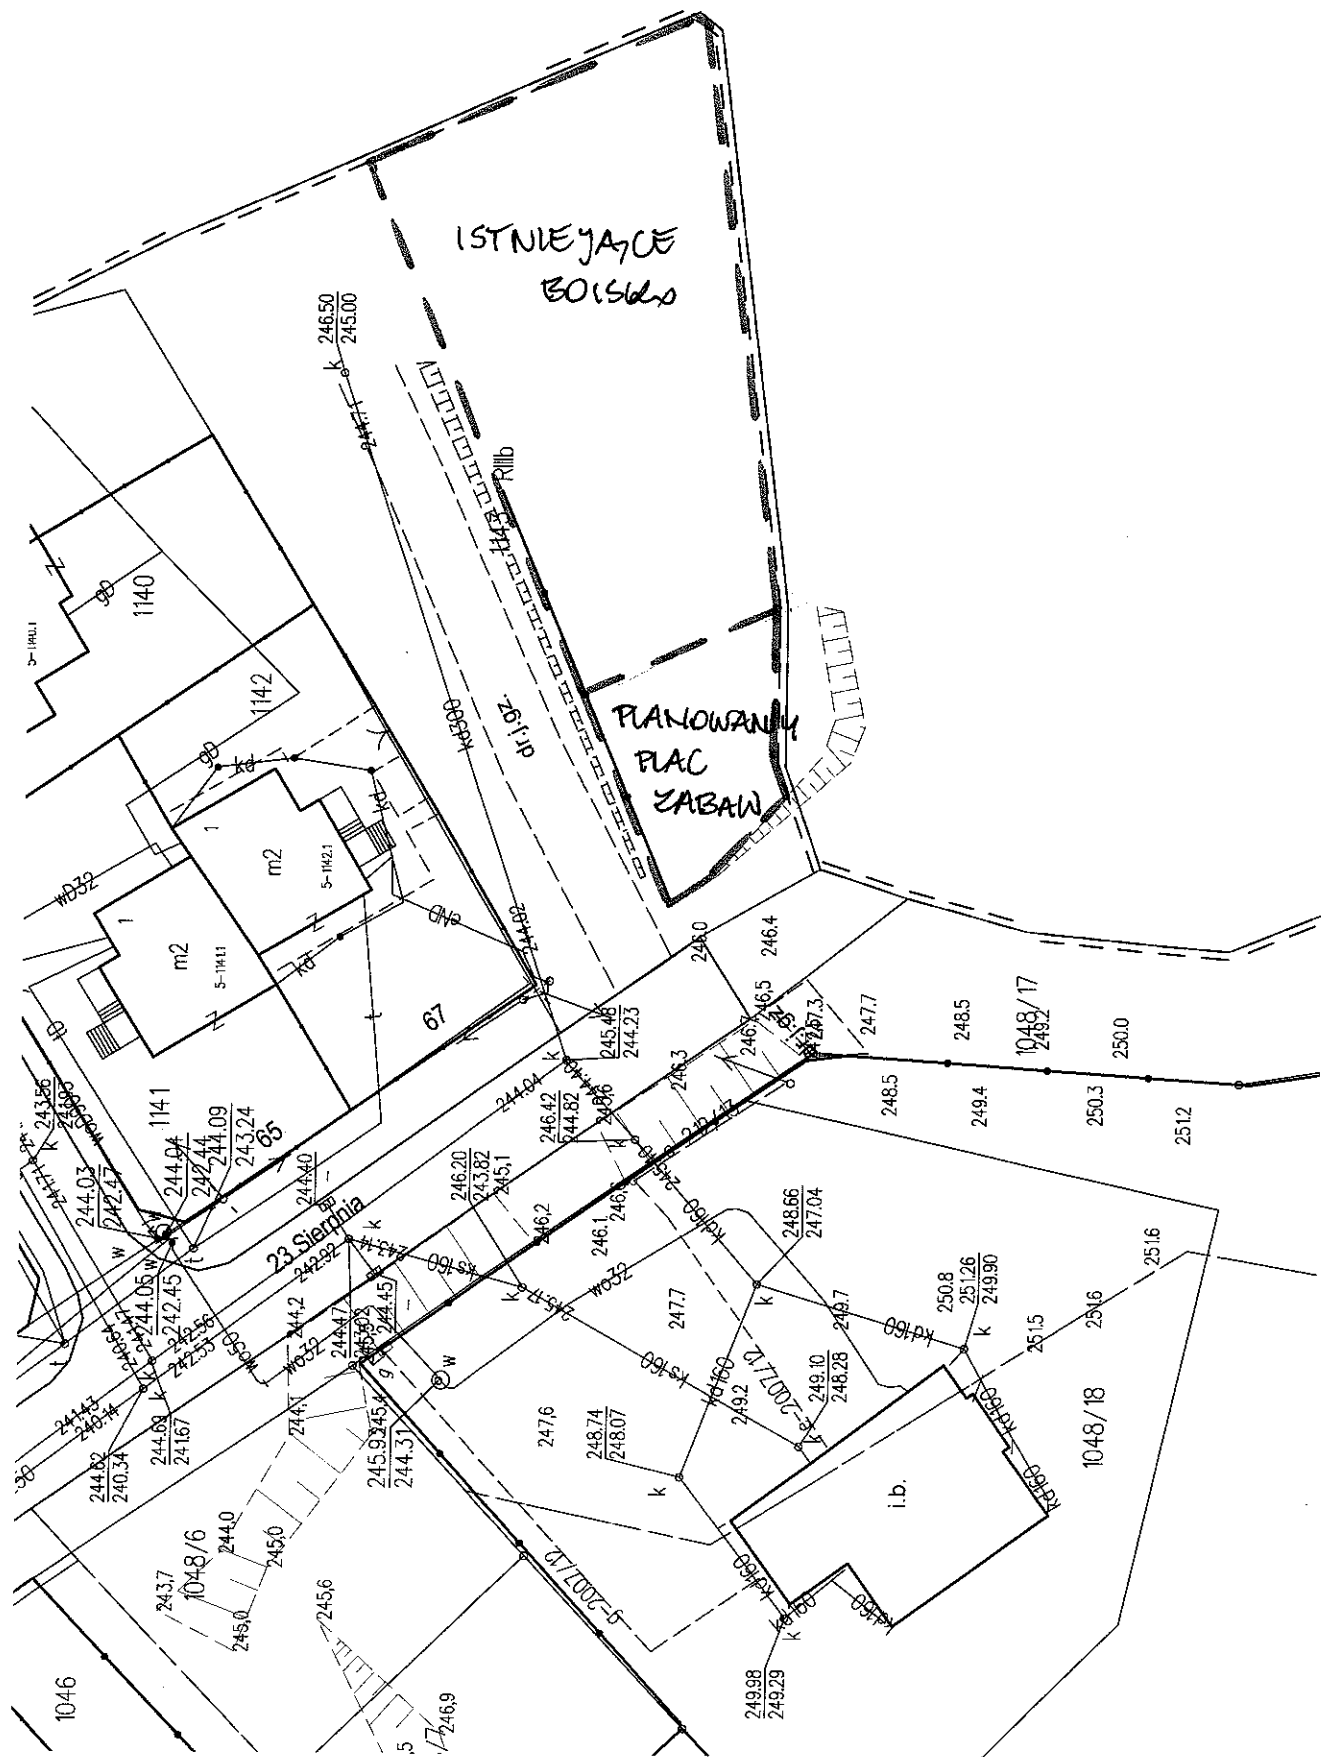

MAPA POGLĄDOWA  
BOISUD PRZY  
UL. BUDZISZ

SKALA 1:1000

MAPKA POGLĄDOWA  
BOISKO PRZY UL. W. MACHA

SKALA 1:500

MAPA ROGLĄDOWA  
BOISKO PRZY UL. SIKORSKIEGO

SKALA 1:500

MAPA POGLĄDOWA

SKALA 1:500

BOLSKO I PLAC ZABAW

PRZY UL. 23 SIERPNIĄ - WÓLCZA

MAPKA POGLĄDOWA  
PLAC ZABAW PRZY  
UL. ENERGETYCZNEJ

SKALA 1:500

MAPA ROGLĄDOWA PLAC ZABAW UL. FREDRY

SKALA 1:500