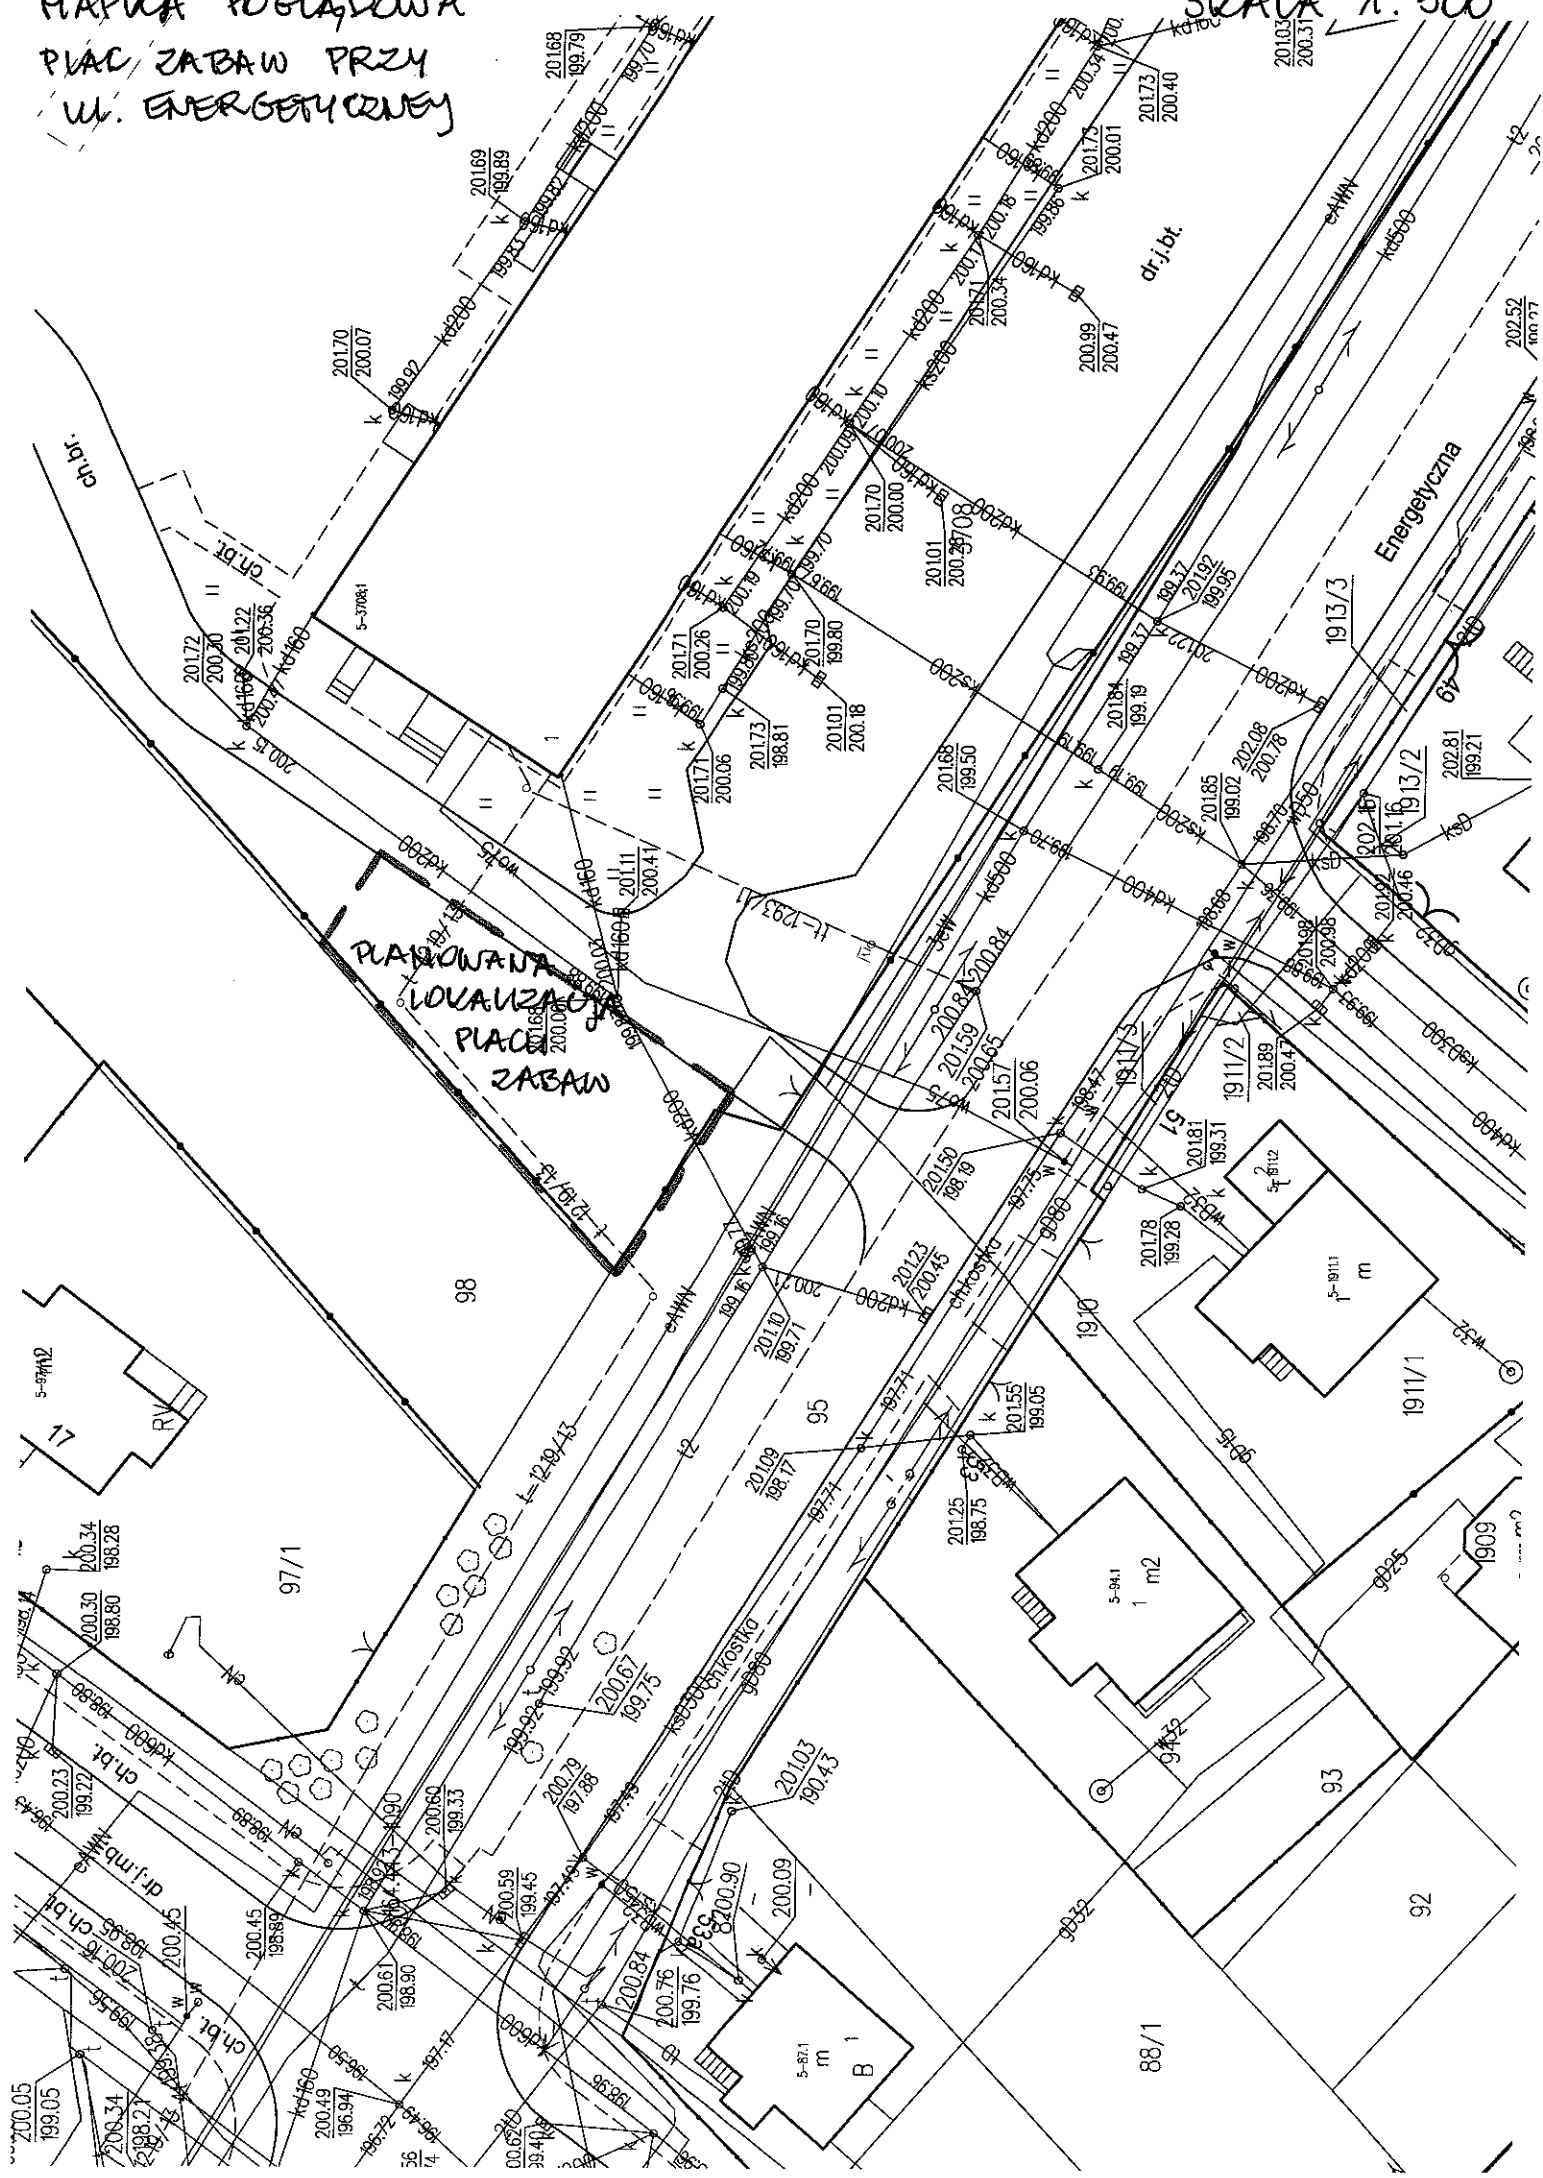

MAPA POGLĄDOWA  
BOISUD PRZY  
UL. BUDZISZ

SKALA 1:1000

MAPKA POGLĄDOWA  
BOISKO PRZY UL. W. MACHA

SKALA 1:500

MAPA ROGLĄDOWA  
BOISKO PRZY UL. SIKORSKIEGO

SKALA 1:500

MAPA POGLĄDOWA

SKALA 1:500

BOLSKO I PLAC ZABAW

PRZY UL. 23 SIERPNIĄ - WÓLCZA

MAPKA POGLĄDOWA  
PLAC ZABAW PRZY  
UL. ENERGETYCZNEJ

SKALA 1:500

MAPA ROGLĄDOWA PLAC ZABAW UL. FREDRY

SKALA 1:500