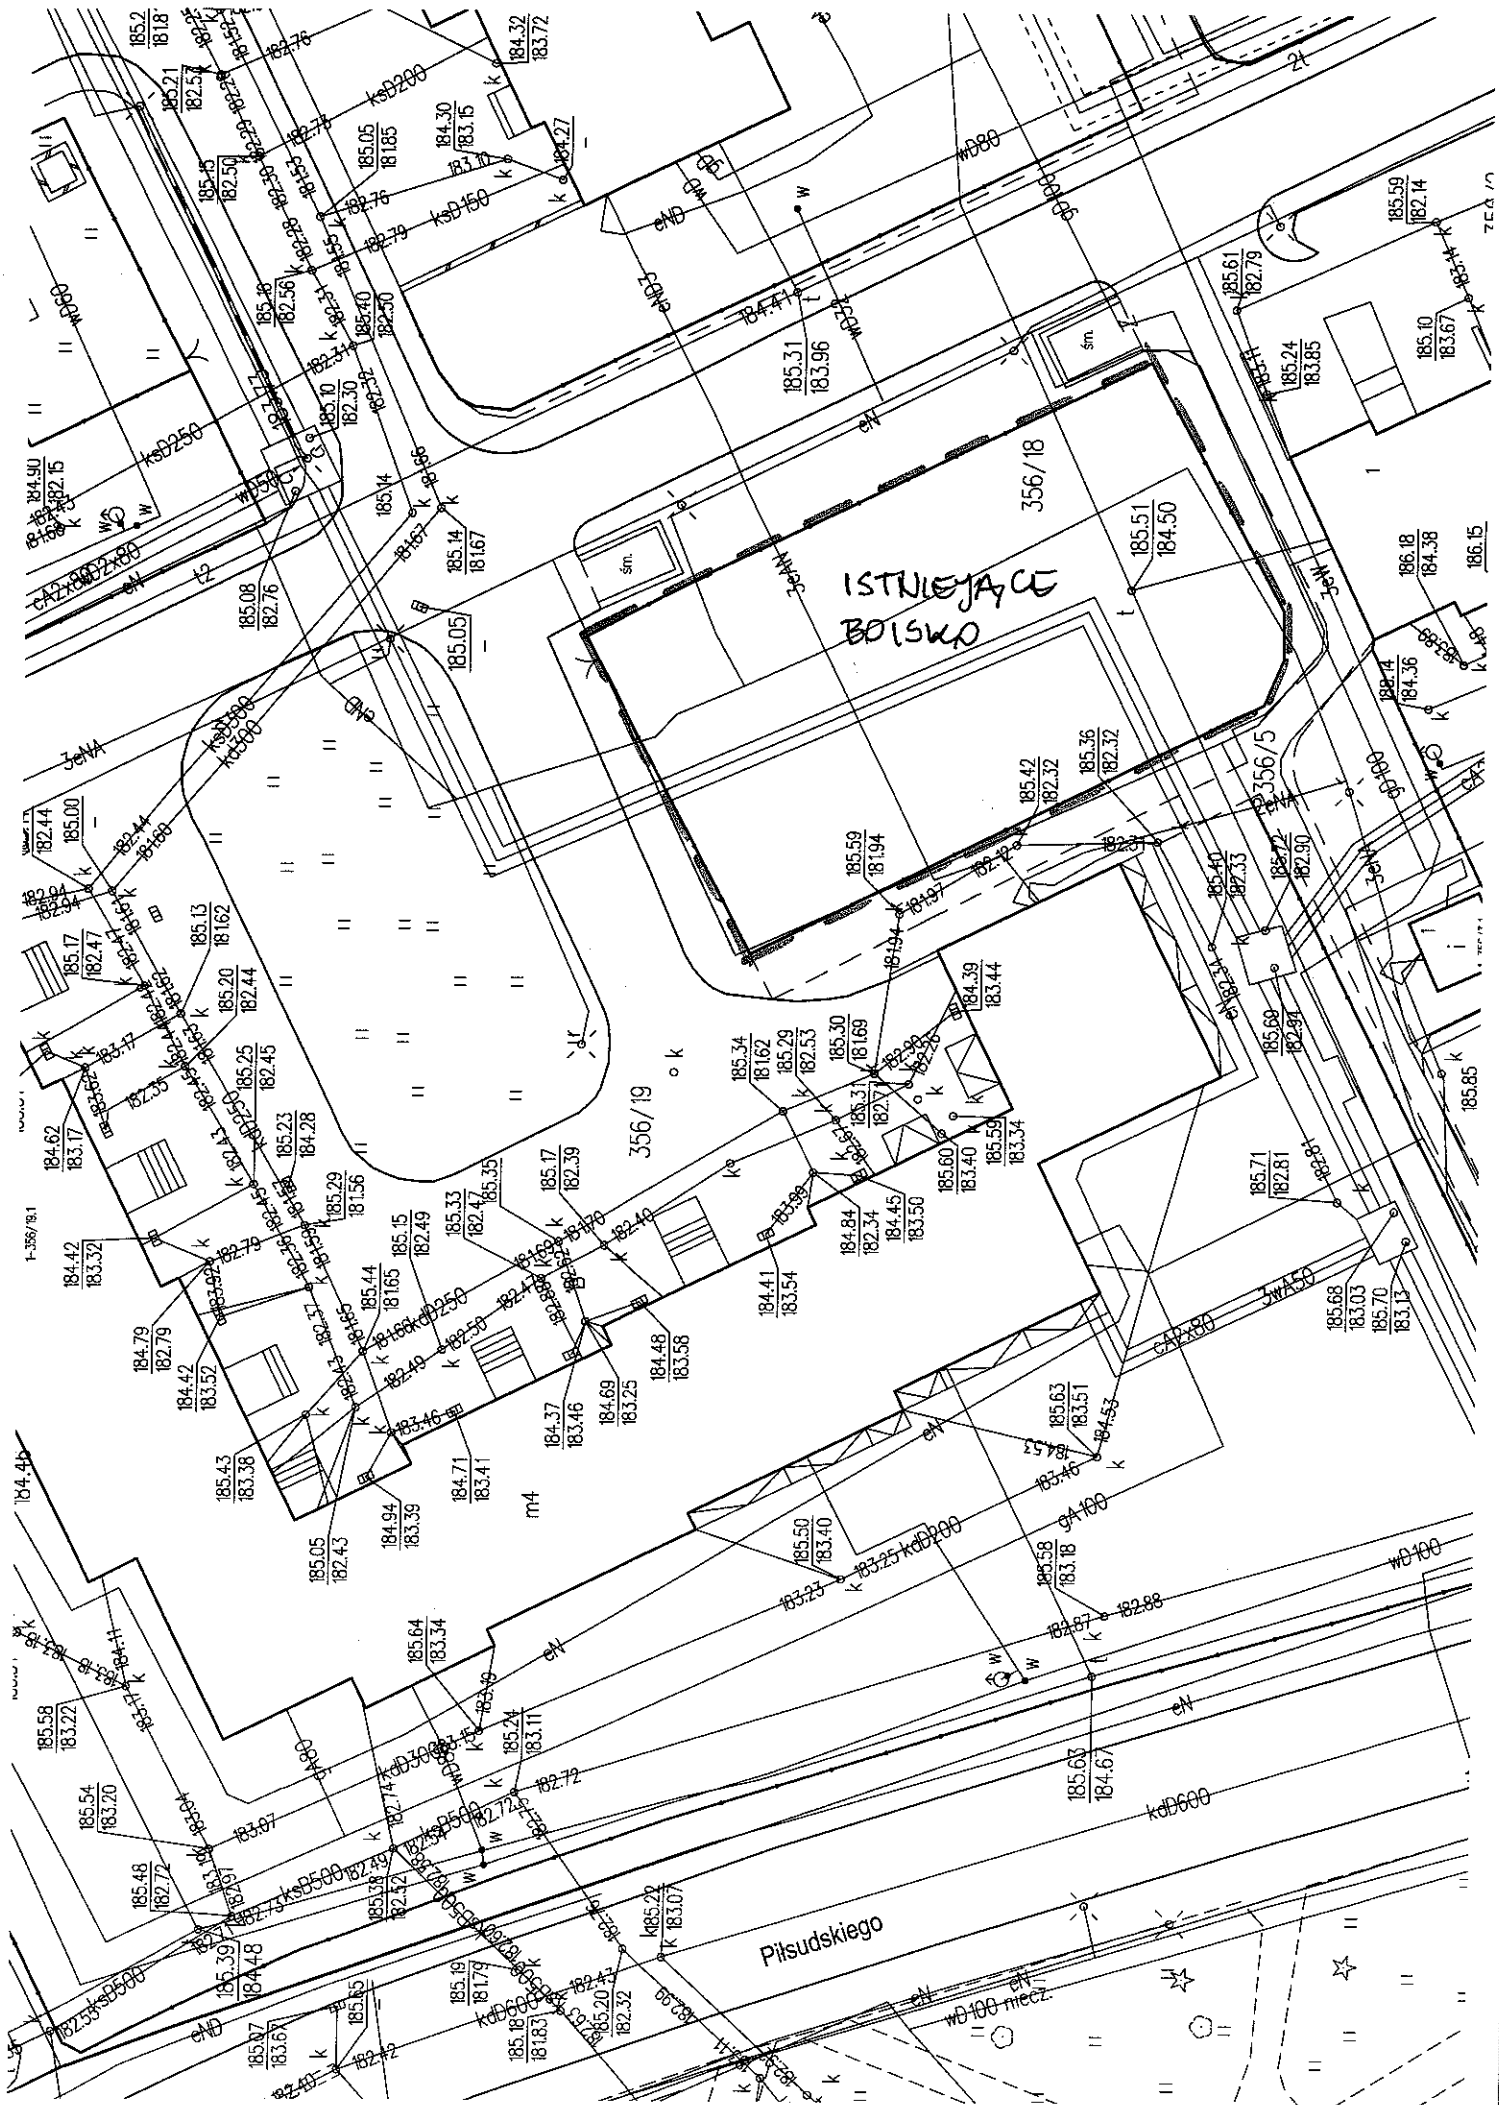

MAPA POGLĄDOWA  
BOISUD PRZY  
UL. BUDZISZ

SKALA 1:1000

MAPKA POGLĄDOWA  
BOISKO PRZY UL. W. MACHA

SKALA 1:500

MAPA ROGLĄDOWA  
BOISKO PRZY UL. SIKORSKIEGO

SKALA 1:500

MAPA POGLĄDOWA

SKALA 1:500

BOLSKO I PLAC ZABAW

PRZY UL. 23 SIERPNIĄ - WÓLCZA

MAPKA POGLĄDOWA  
PLAC ZABAW PRZY  
UL. ENERGETYCZNEJ

SKALA 1:500

MAPA ROGLĄDOWA PLAC ZABAW UL. FREDRY

SKALA 1:500