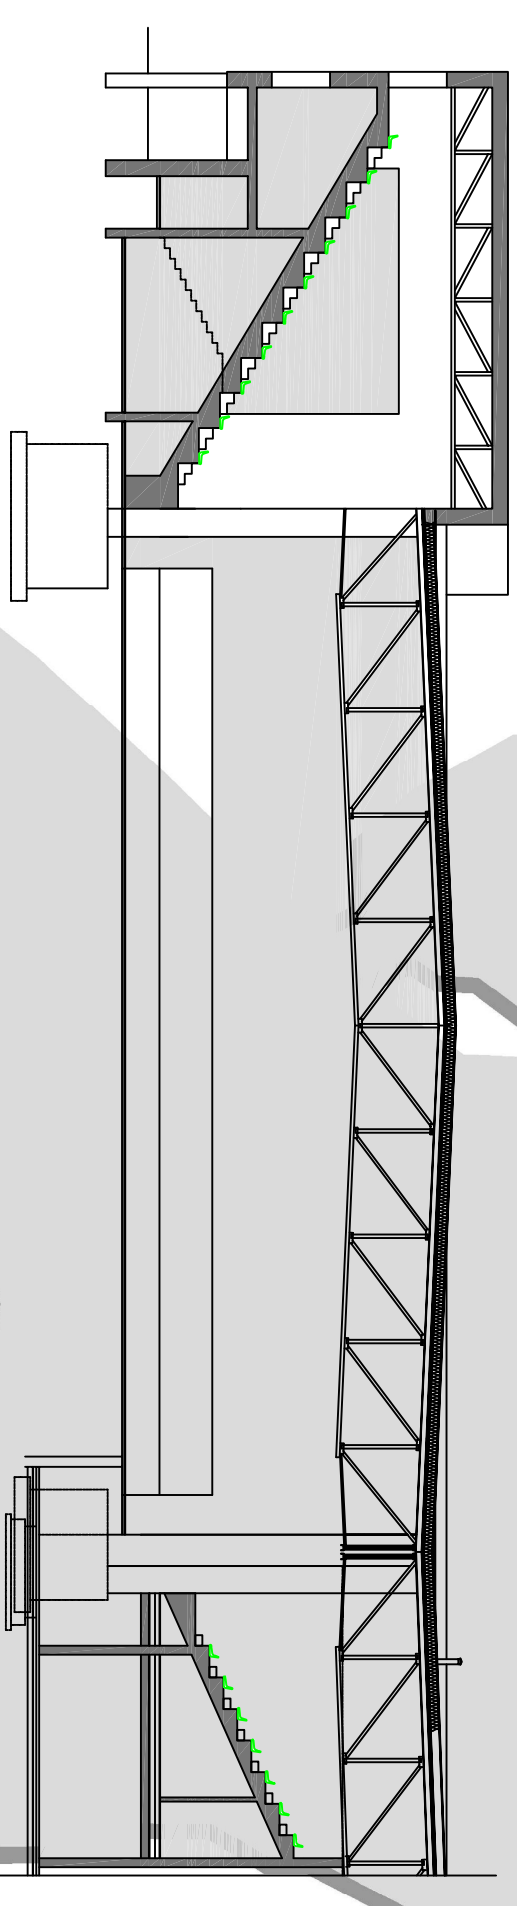

PZHL

ELEWACJA PÓŁNOCNA - OD UL. PIŁSUDSKIEGO

**ELEWACJA WSCHODNIA
- OD DK MORS**

**ELEWACJA ZACHODNIA
- OD WEJŚCIA**

PRZEKRÓJ POPRZECZNY

HOKEJ NA LODZIE

Sekcja istniejąca od 1998 roku, kontynuacja tradycji hokejowych przełomu lat 70-tych i 80-tych, w klubie obecnie są:
- drużyny seniorów grających w 1 i 2 lidze Polskiego Związku Hokeja na Lodzie (druga liga od 4 sezonów, 1 liga od 3 sezonów)
- sekcje amatorów w hokeju na lodzie
- pełne zaplecze dzieci i młodzieży
Łącznie w klubie hokejowym czynnie trenuje ponad 200 zawodników zarejestrowanych w Polskim Związku Hokeja na Lodzie.
Klub prowadzi systematyczne rozgrywki o Mistrzostwo Polski we wszystkich kategoriach wiekowych.

Zakres rzeczowy i rodzaje robót oraz wartość kosztorysowa zadania w rozbiciu na koszty poszczególnych elementów inwestycji:

1. Modernizacja maszynowni wraz z wymianą czynnika chłodzącego - 1 650 000,00 PLN.
2. Modernizacja płyty lodowiska - 1 400 000,00 PLN
3. Rozbudowa Hali Lodowiska - koszt 3 000 000,00 PLN
4. Modernizacja akustyczna hali i systemu nagłośnienia - 500 000,00 PLN
5. Termomodernizacja Hali lodowiska - 2 800 000,00 PLN
6. Wykonanie instalacji wentylacji z osuszaniem powietrza - 500 000,00 PLN
7. Wykonanie topielnika śniegu - 50 000,00 PLN
8. Zakup nowej rolby elektrycznej - 600 000,00 PLN