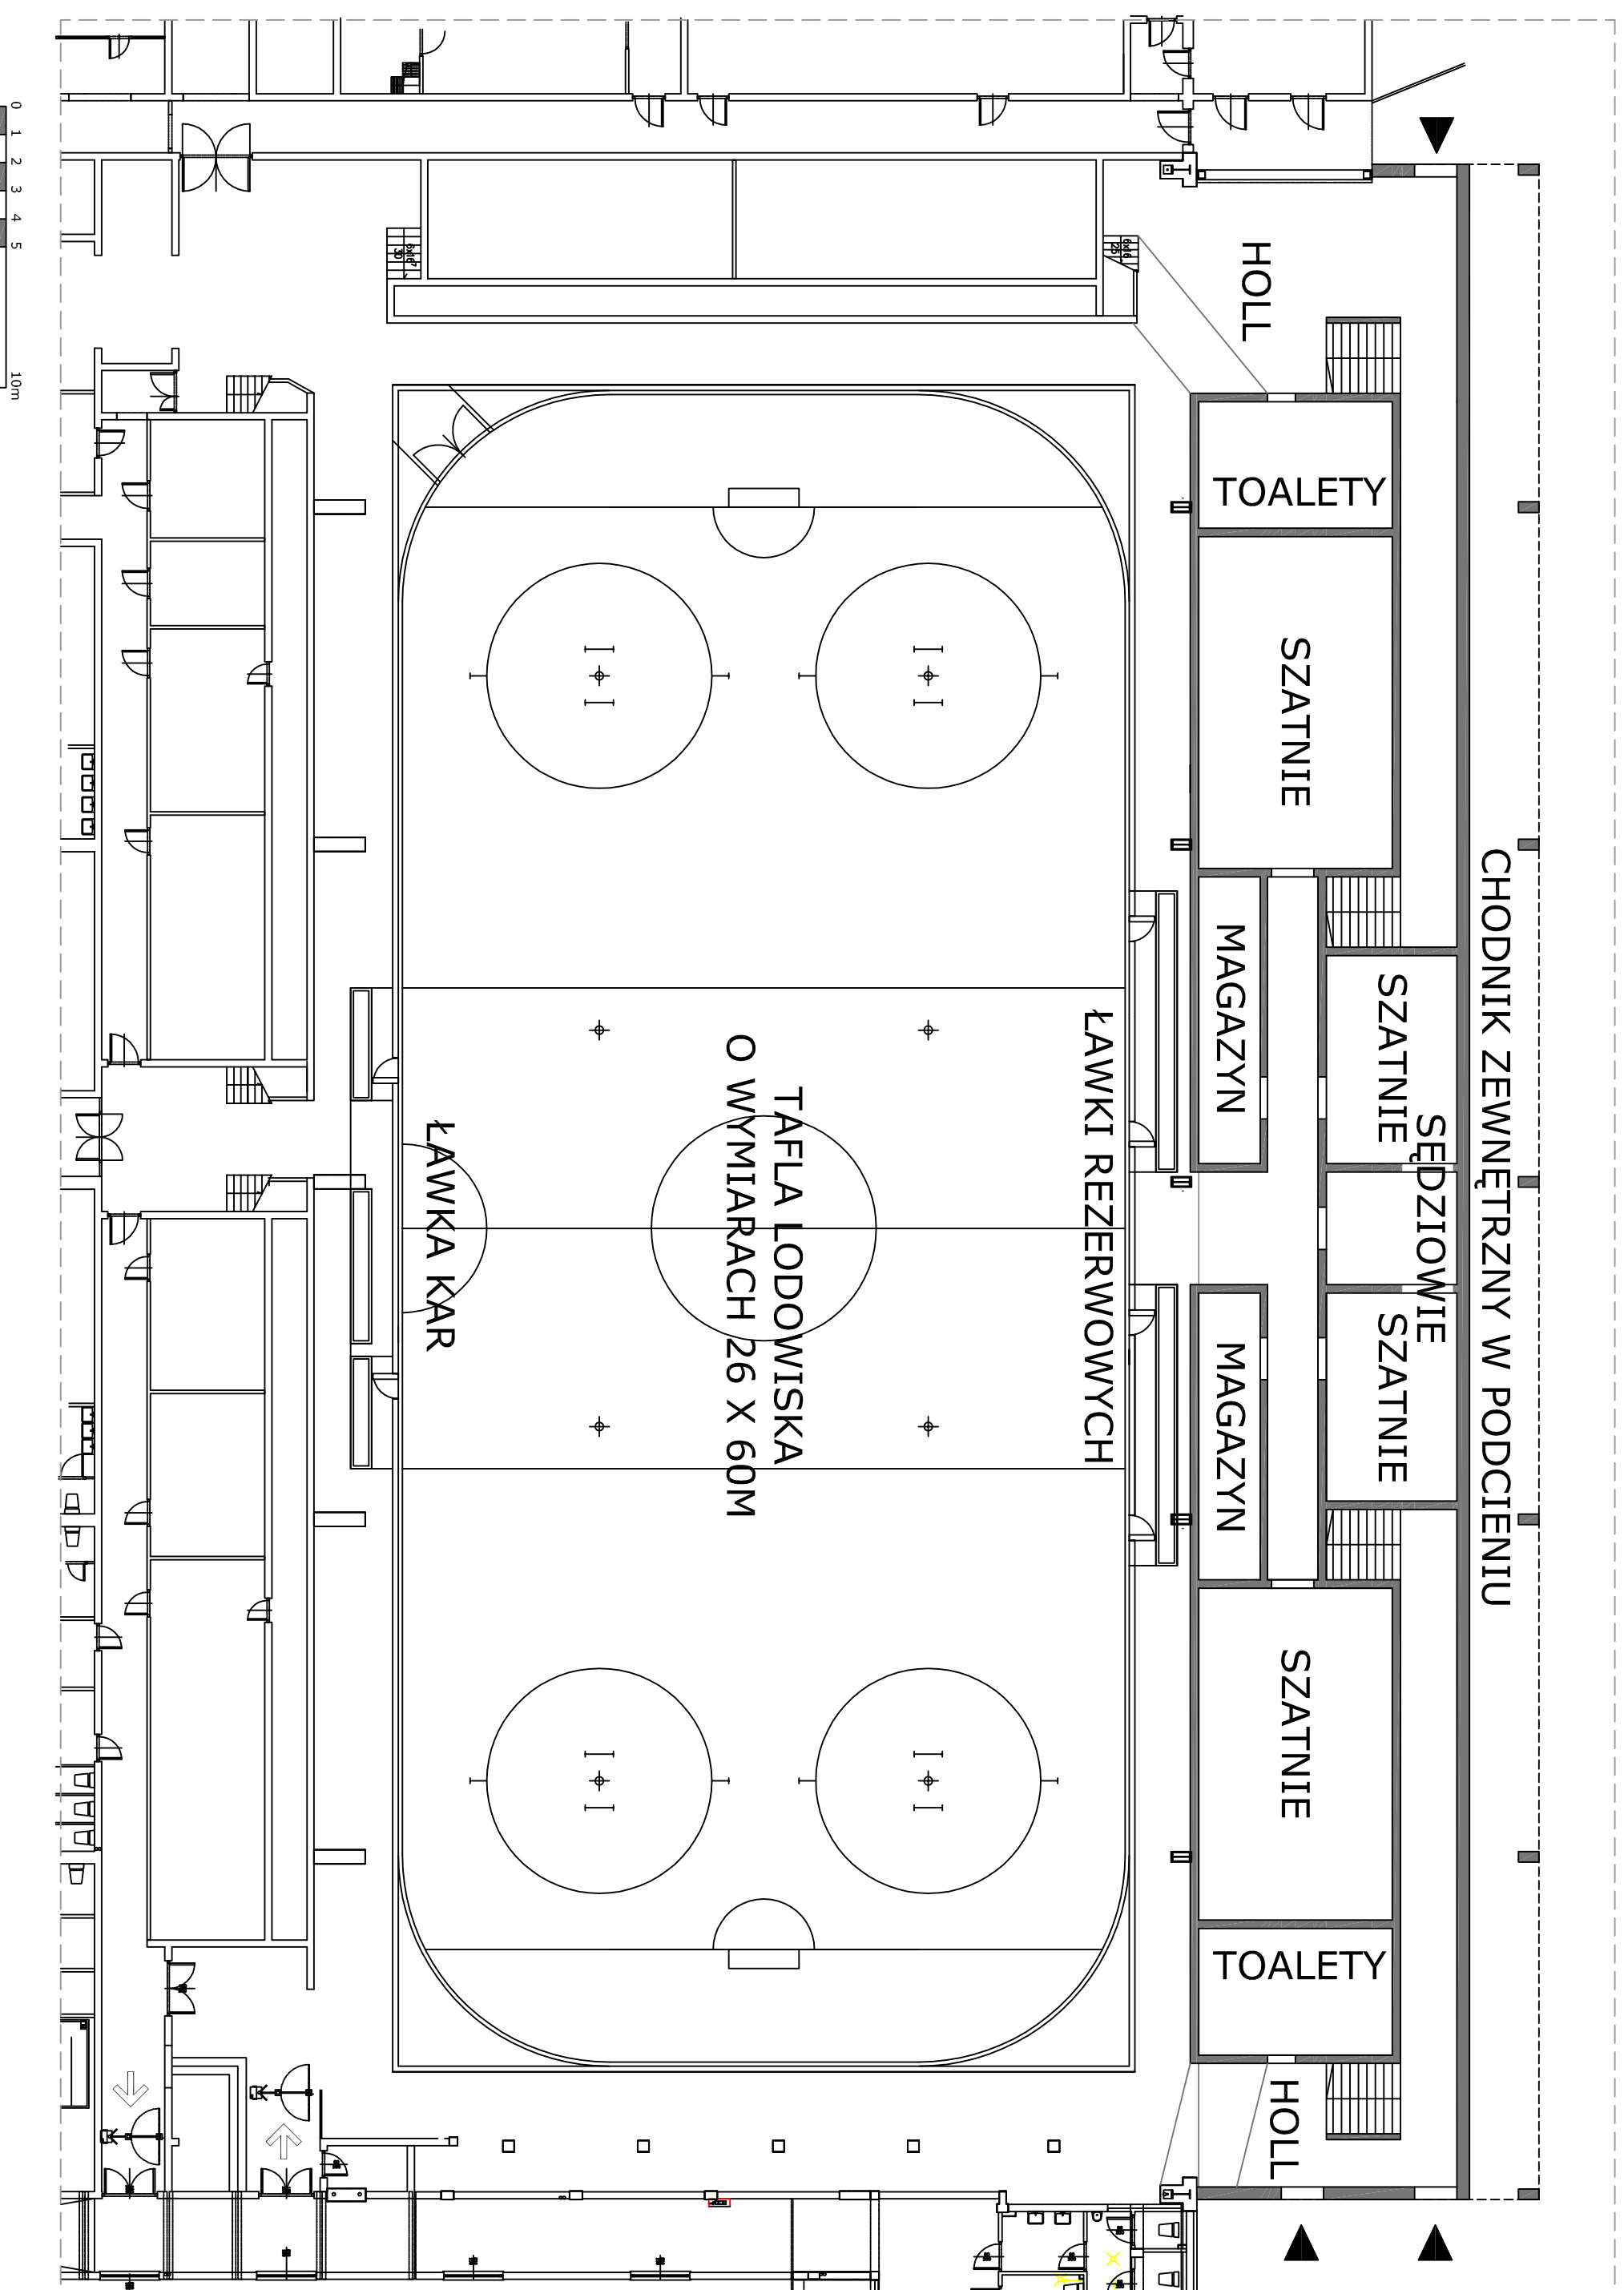

Miasto Dębica

IHIF

PZHL

UKH DĘBICA

ISTNIEJĄCY OBIEKT
HALI LODOWISKA

PROJEKTOWANA
TRYBUNA

Zakres rzeczowy i rodzaje robót oraz wartość kosztorysowa zadania w rozbiciu na koszty poszczególnych elementów inwestycji:

1. Modernizacja maszynowni wraz z wymianą czynnika chłodzącego - 1 650 000,00 PLN.
2. Modernizacja płyty lodowiska - 1 400 000,00 PLN
3. Rozbudowa Hali Lodowiska - koszt 3 000 000,00 PLN
4. Modernizacja akustyczna hali i systemu nagłośnienia - 500 000,00 PLN
5. Termomodernizacja Hali lodowiska - 2 800 000,00 PLN
6. Wykonanie instalacji wentylacji z osuszaniem powietrza - 500 000,00 PLN
7. Wykonanie topielnika śniegu - 50 000,00 PLN
8. Zakup nowej rolby elektrycznej - 600 000,00 PLN

**Ogólna wartość wynosi
10 500 000,00 PLN**