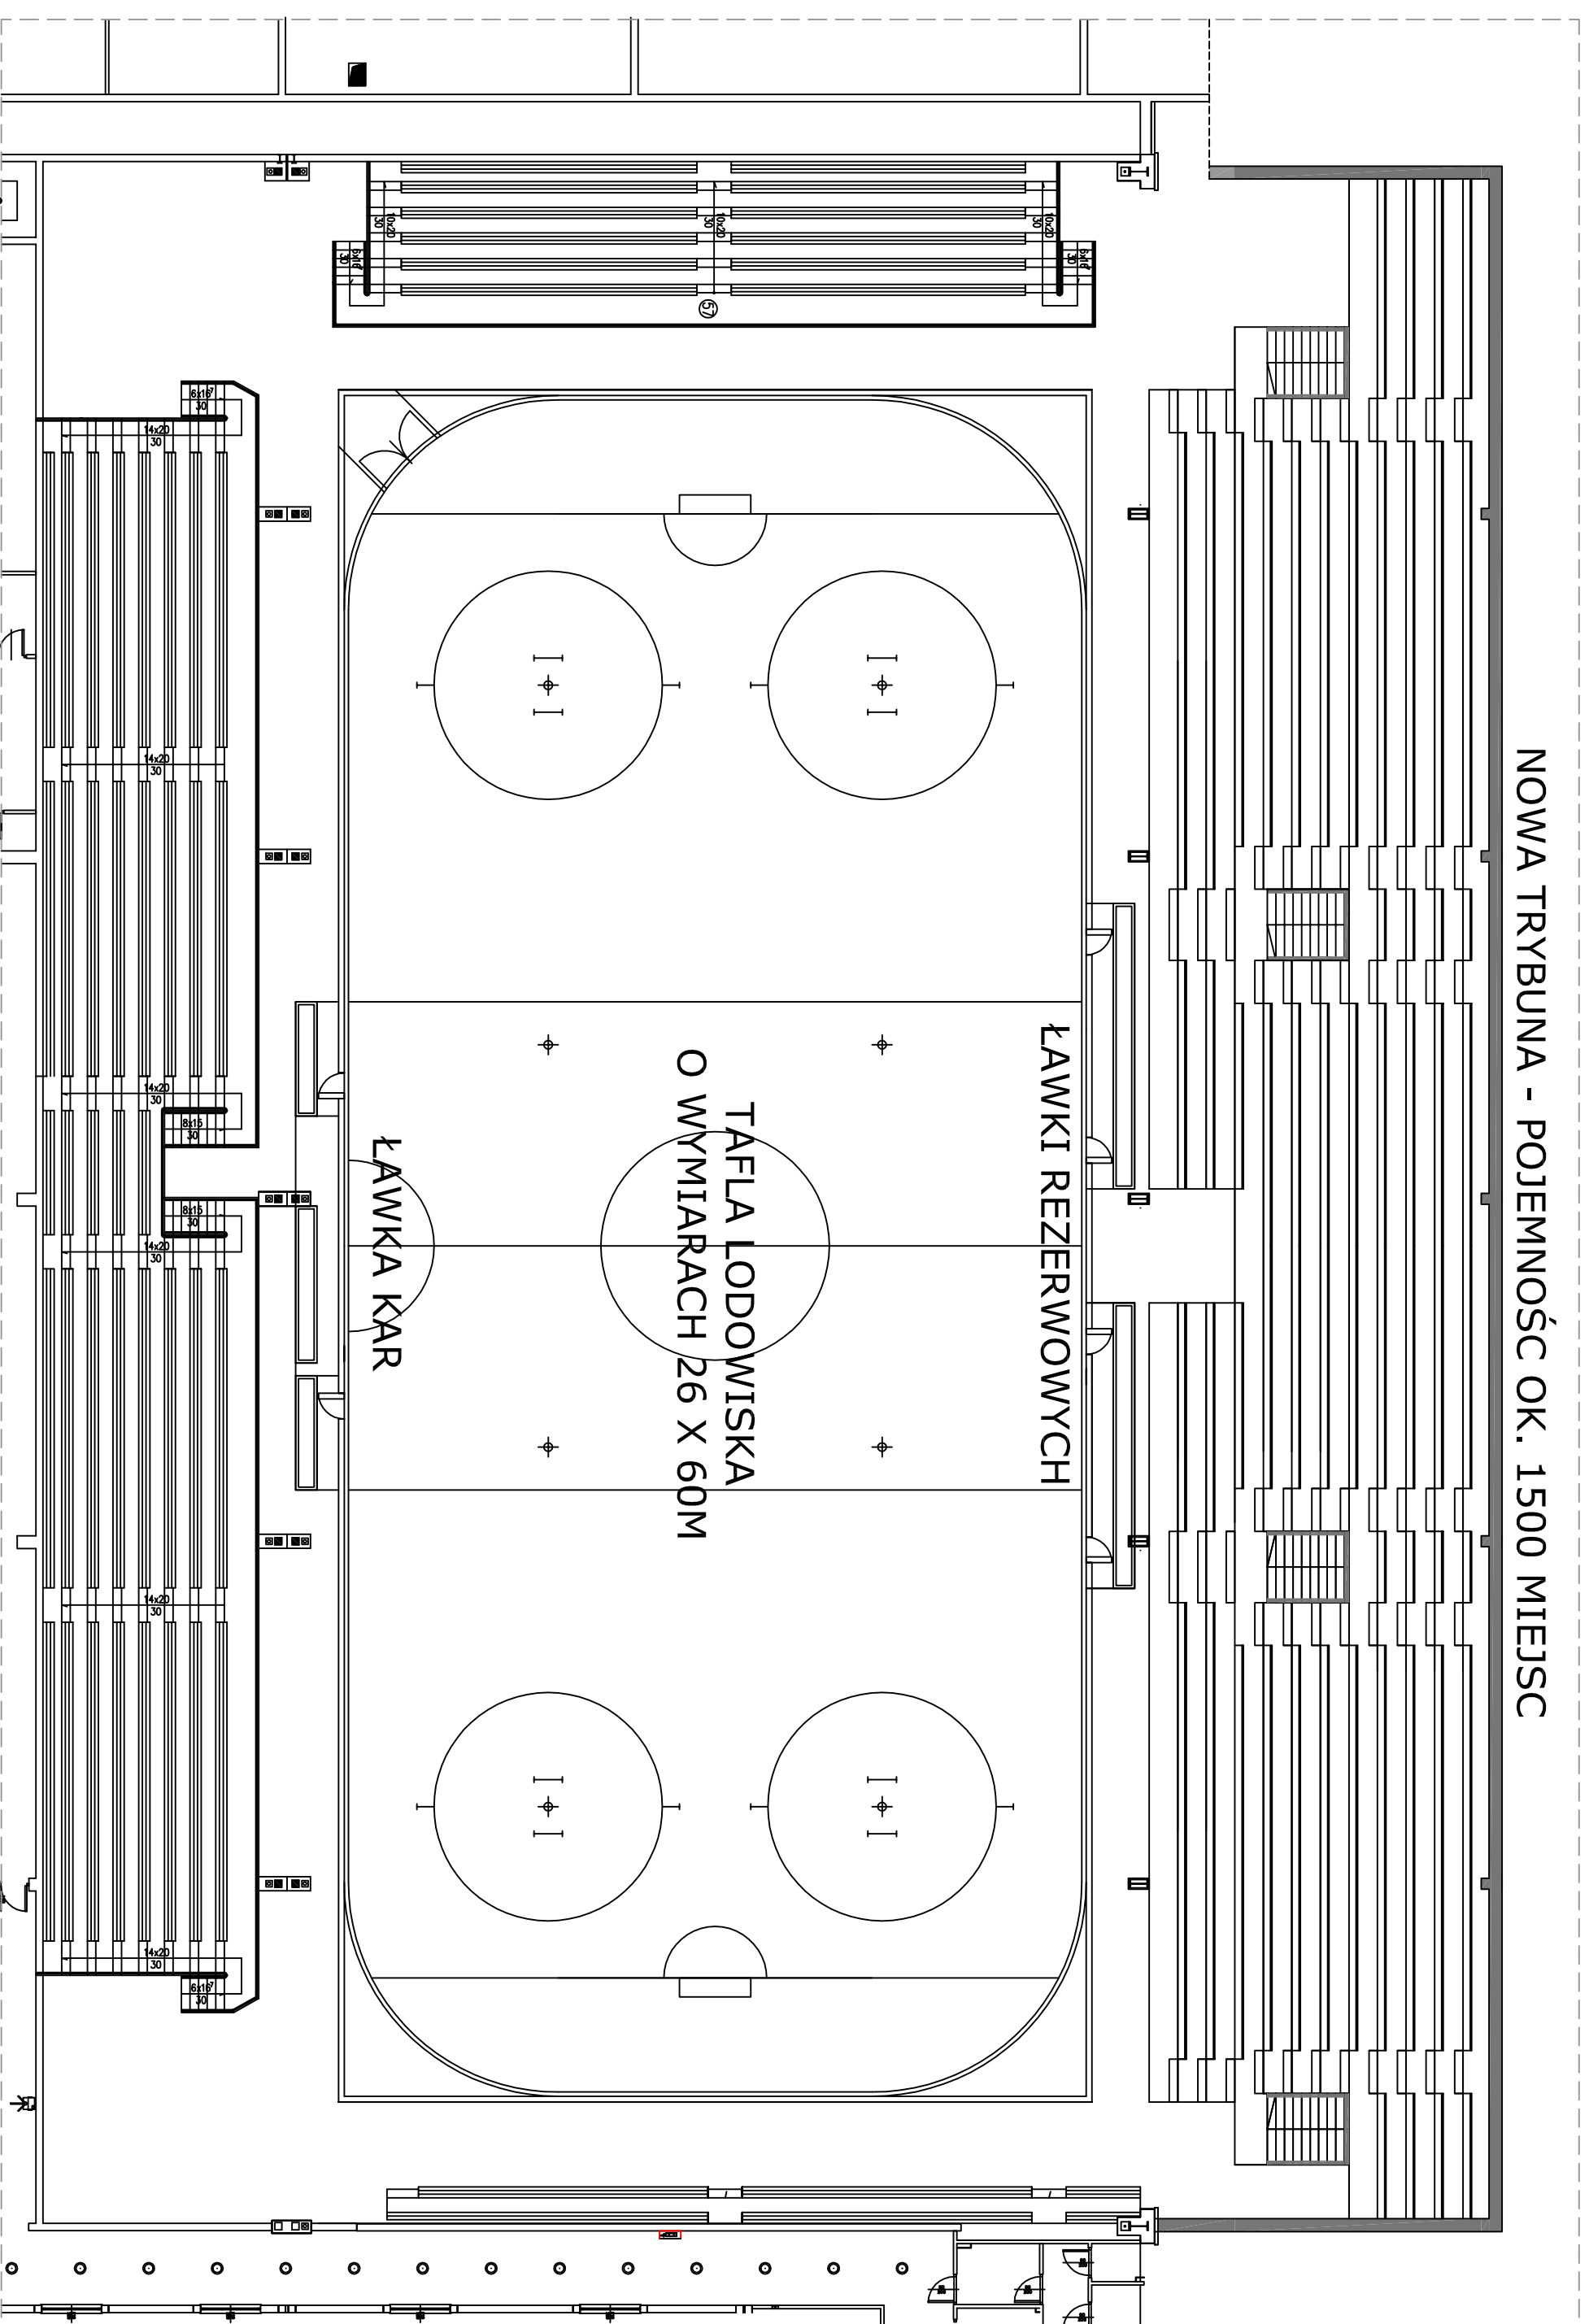

**Ogólna wartość wynosi
10 500 000,00 PLN**

Miasto Dębica

PZHL

UKH DĘBICA

NOWA TRYBUNA - POJEMNOŚĆ OK. 1500 MIEJSC

ISTNIEJĄCY OBIEKT
HALI LODOWISKA

PROJEKTOWANA
TRYBUNA

Użytkownikami Hali lodowiska są: