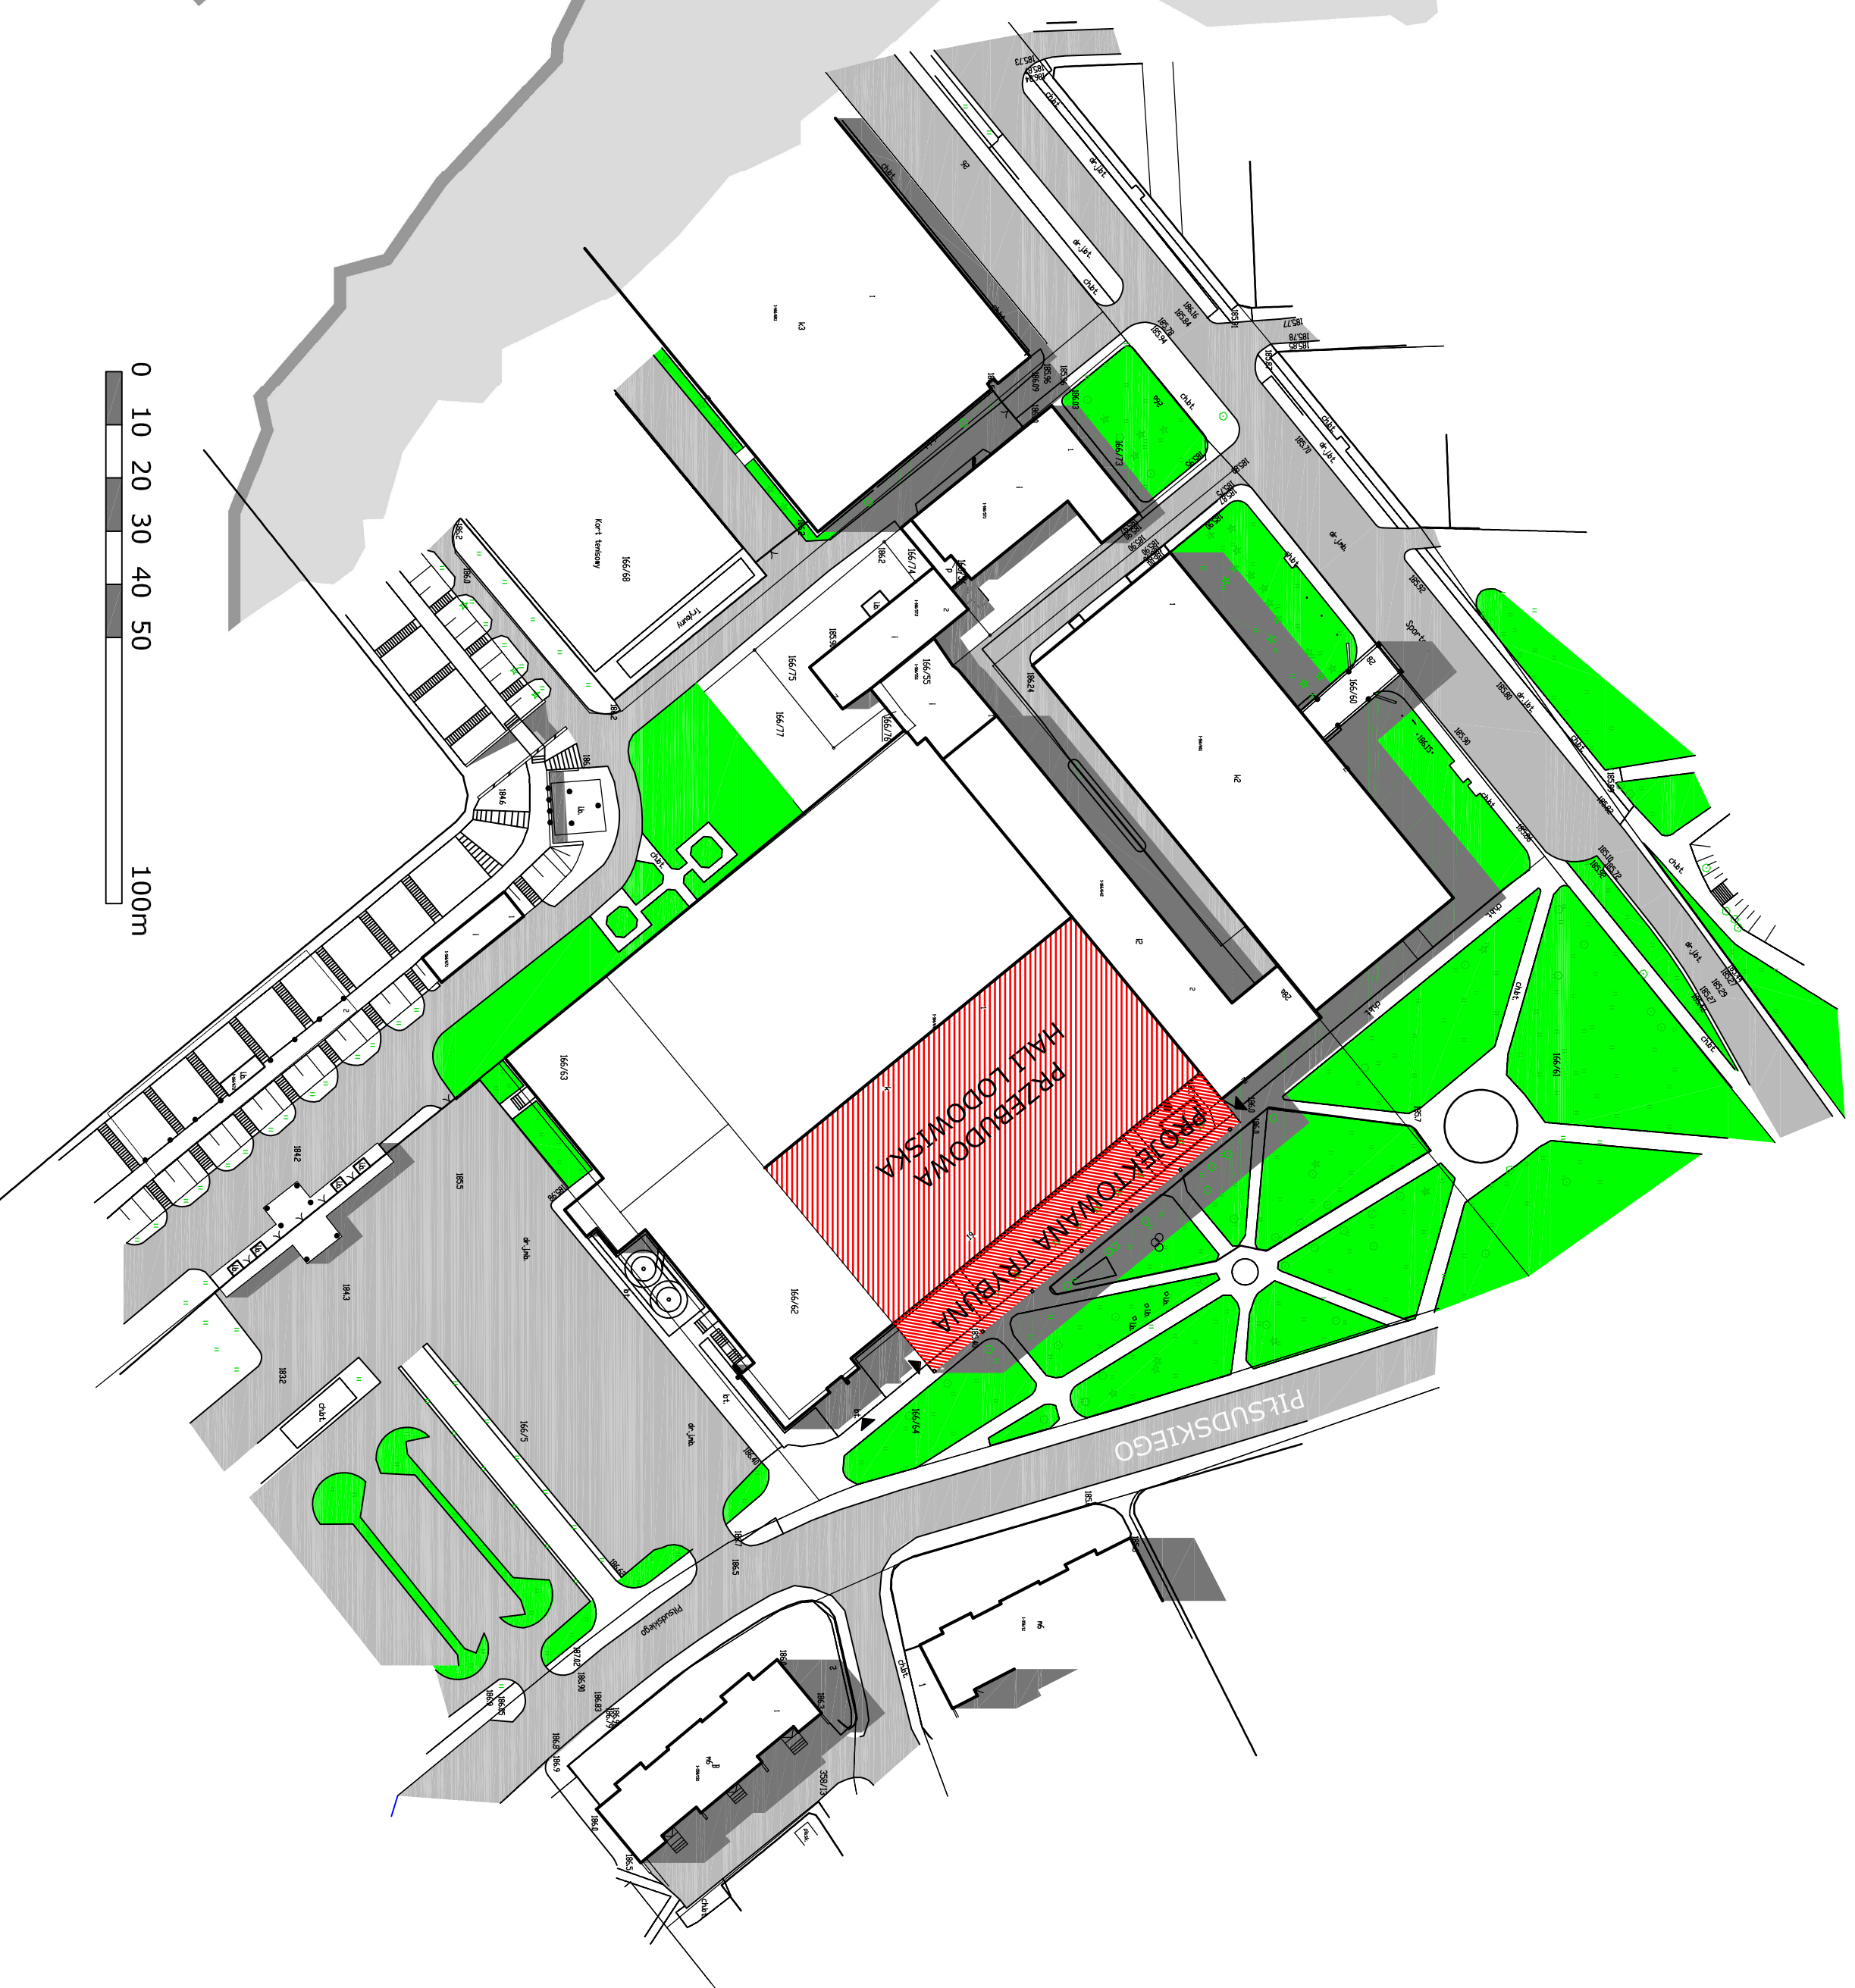

Korzyści wynikające z realizacji inwestycji:

- 1) poprawa bezpieczeństwa użytkowników lodowiska i sąsiednich obiektów sportowych, poprzez wymianę czynnika chłodzącego (zastąpienie amoniaku),
- 2) dostosowanie budynku obowiązujących standardów oraz poprawa bezpieczeństwa w zakresie komunikacji i zabezpieczeń przeciwpożarowych,
- 3) poprawa funkcjonalności i estetyki lodowiska,
- 4) stworzenie warunków do uprawiania łyżwiarstwa rekreacyjnego dla większej liczby mieszkańców regionu (obecnie z lodowiska korzysta ok. 100 000 osób),
- 5) wybudowanie i modernizacja widowni, umożliwiających na około 2 200 osób (obecnie jest 800 miejsc siedzących),
- 6) stworzenie optymalnych warunków do uprawiania hokeja na lodzie, a także innych dyscyplin zimowych, w tym: łyżwiarstwa figurowego, curling'u, short track'u,
- 7) wybudowanie pełnej infrastruktury umożliwiającej organizację imprez rangi Mistrzostw Polski i Mistrzostw Świata w hokeju na lodzie, we wszystkich kategoriach wiekowych,
- 8) Obniżenie kosztów eksploatacji obiektu,

PZHL

ELEWACJA PÓŁNOCNA - OD UL. PIŁSUDSKIEGO

**ELEWACJA WSCHODNIA
- OD DK MORS**

**ELEWACJA ZACHODNIA
- OD WEJŚCIA**

PRZEKRÓJ POPRZECZNY

HOKEJ NA LODZIE

Sekcja istniejąca od 1998 roku, kontynuacja tradycji hokejowych przełomu lat 70-tych i 80-tych, w klubie obecnie są:
- drużyny seniorów grających w 1 i 2 lidze Polskiego Związku Hokeja na Lodzie (druga liga od 4 sezonów, 1 liga od 3 sezonów)
- sekcje amatorów w hokeju na lodzie
- pełne zaplecze dzieci i młodzieży
Łącznie w klubie hokejowym czynnie trenuje ponad 200 zawodników zarejestrowanych w Polskim Związku Hokeja na Lodzie.
Klub prowadzi systematyczne rozgrywki o Mistrzostwo Polski we wszystkich kategoriach wiekowych.